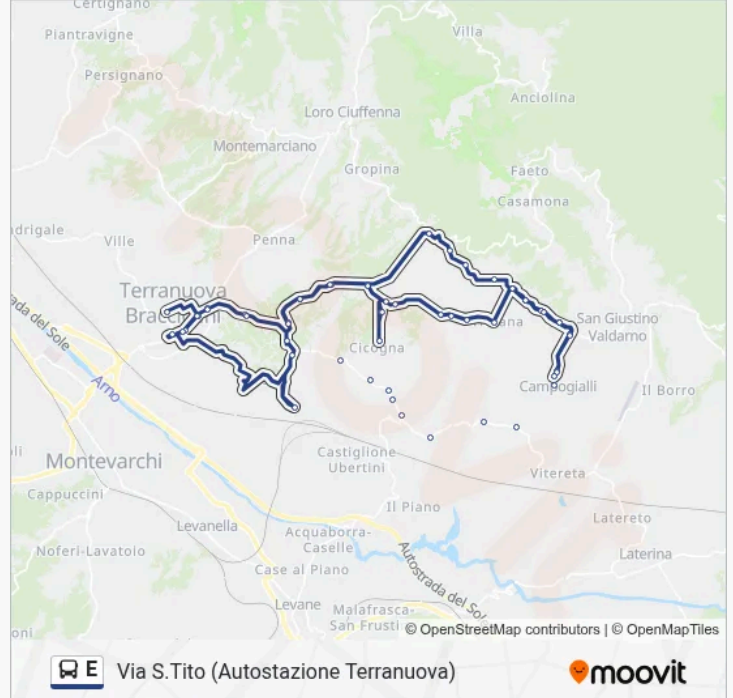

Informazioni sulla linea bus E

Direzione: Via S.Tito (Autostazione Terranuova)

Fermate: 56

Durata del tragitto: 37 min

La linea in sintesi:

Sp. Sette Ponti 53 (Poggiolo)
Sp. Sette Ponti (Casa Bonarini)
Sp. Sette Ponti (Casa Forzini)
Dritta Di Campogialli Fr.9
Dritta Di Campogialli 109
Sp. Sette Ponti (Casa Forzini)
Sp. Sette Ponti 53 (Loc. Poggiolo)
Sp. Sette Ponti Nc.43 (Bv. Traiana)
Sp. Sette Ponti Nc.32
Della Cicogna (Bivio Pin Rose)
Via Dritta Di Campogialli (Carrai)
Sp. Sette Ponti (Rist. L'Acquolina)
Sp. Sette Ponti Fr 38 (Paterna)
Sp. Sette Ponti Nc.21
Via Della Cicogna (Casin D'Amore)
Sp.59 Via V.No-Casent. Nc.2598
Sp.59 V.No-Casent. Bivio Ganghereto
Viale Europa Di Fronte Nc.91
Ascione Bv.Mandriola
Via S.Tito (Autostazione Terranuova)
Via V. Veneto Nc.64 (Pernina)
Viale Europa Nc.91
P.Zza Centrale Traiana Fr.20
Sp. Per Campogialli (Ex Dep. Acqua)
Campo Sportivo Campogialli
Sp. Per Campogialli
Sp. Sette Ponti (Casa Bonarini)
Via Ascione Bv. Vitereta
Ascione Sasso O. Vs Terranuova
Via Ascione Bv. Sergine
Via Ascione Di Fronte Nc.38
Via Ascione Inc. Via Ville

Via Ascione Bv. Valcello

Via Ascione Di Fronte Nc.148

Via Di Ganghereto Fr. Nc.10

V. Veneto Di Fronte 64 (Pernina)

Direzione: Via S.Tito (Autostazione Terranuova)

40 fermate

[VISUALIZZA GLI ORARI DELLA LINEA](#)

Terranuova B.Ni Piazza Prosperi

Viale Europa Di Fronte Nc.59

Viale Europa Di Fronte Nc.91

Via Di Ganghereto Nc.10

Via Ascione Nc.169

Via Ascione Nc.148

Via Ascione Fronte Bivio Valcello

Via Ascione Nc.138

Informazioni sulla linea bus E

Direzione: Via S.Tito (Autostazione Terranuova)

Fermate: 40

Durata del tragitto: 20 min

La linea in sintesi:

Via Traiana 5

Traiana Bivio Ragaggiolo

Via Traiana 100 (Pod. Pratacci)