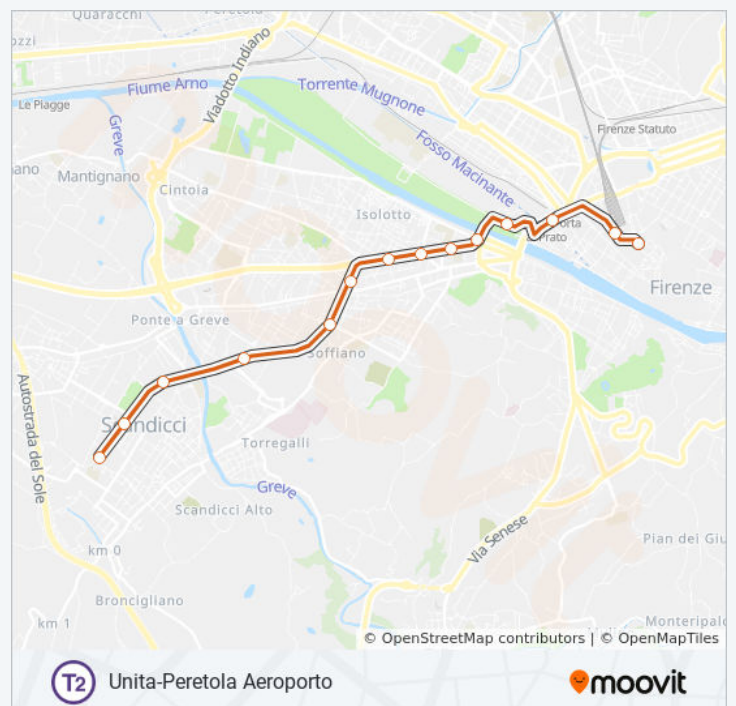

Usa Moovit per trovare le fermate della linea tram T2 più vicine a te e scoprire quando passerà il prossimo mezzo della linea tram T2

Direzione: Unità > Peretola Aeroporto

13 fermate

[VISUALIZZA GLI ORARI DELLA LINEA](#)

Informazioni sulla linea tram T2

Direzione: Villa Costanza > Unità

Fermate: 14

Durata del tragitto: 22 min

La linea in sintesi:

Direzione: Peretola Aeroporto > Unità

13 fermate

[VISUALIZZA GLI ORARI DELLA LINEA](#)

Orari della linea tram T2

Orari di partenza verso Peretola Aeroporto > Unità:

lunedì	00:03 - 23:48
martedì	00:03 - 23:48
mercoledì	00:03 - 23:48
giovedì	00:03 - 23:48
venerdì	00:01 - 23:52
sabato	00:00 - 23:50
domenica	00:03 - 23:53

Informazioni sulla linea tram T2

Direzione: Peretola Aeroporto > Unità

Fermate: 13

Durata del tragitto: 20 min

La linea in sintesi:

Orari, mappe e fermate della linea tram T2 disponibili in un PDF su moovitapp.com. Usa [App Moovit](#) per ottenere tempi di attesa reali, orari di tutte le altre linee o indicazioni passo-passo per muoverti con i mezzi pubblici a Firenze.