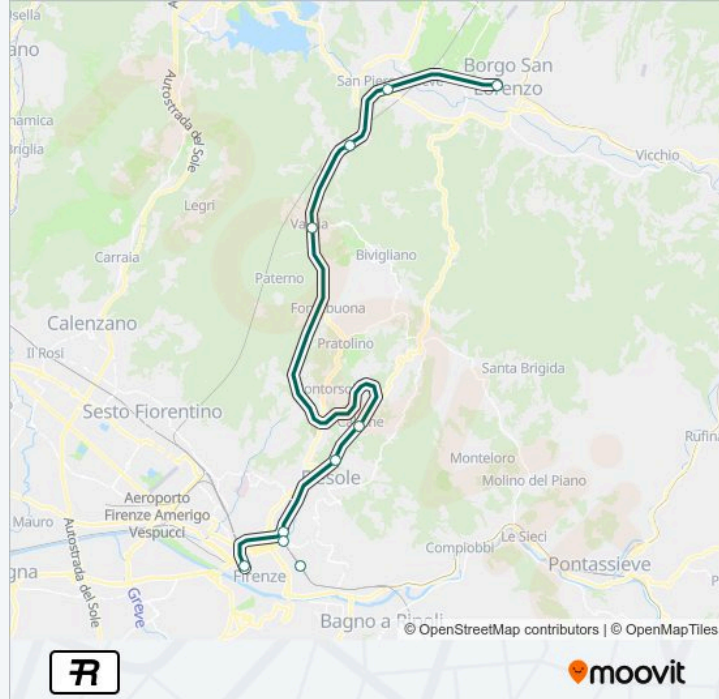

Ravenna/Faenza

Scarica L'App

La linea treno R (Ravenna/Faenza) ha 2 percorsi. Durante la settimana è operativa:

(1) Ravenna/Faenza: 17:15(2) Borgo S. L./Firenze: 18:51

Usa Moovit per trovare le fermate della linea treno R più vicine a te e scoprire quando passerà il prossimo mezzo della linea treno R

**Direzione: Ravenna/Faenza**

21 fermate

[VISUALIZZA GLI ORARI DELLA LINEA](#)

Firenze Santa Maria Novella

Firenze Campo Di Marte

Le Cure

Firenze San Marco Vecchio

Pian Del Mugnone

Marradi-Palazzuolo Sul Senio

Popolano

San Martino In Gattara

San Cassiano

Strada Casale

Fognano

Brisighella

**Orari della linea treno R**

Faenza

**Direzione: Borgo S. L./Firenze**

22 fermate

[VISUALIZZA GLI ORARI DELLA LINEA](#)

Faenza

Brisighella

Fognano

Strada Casale