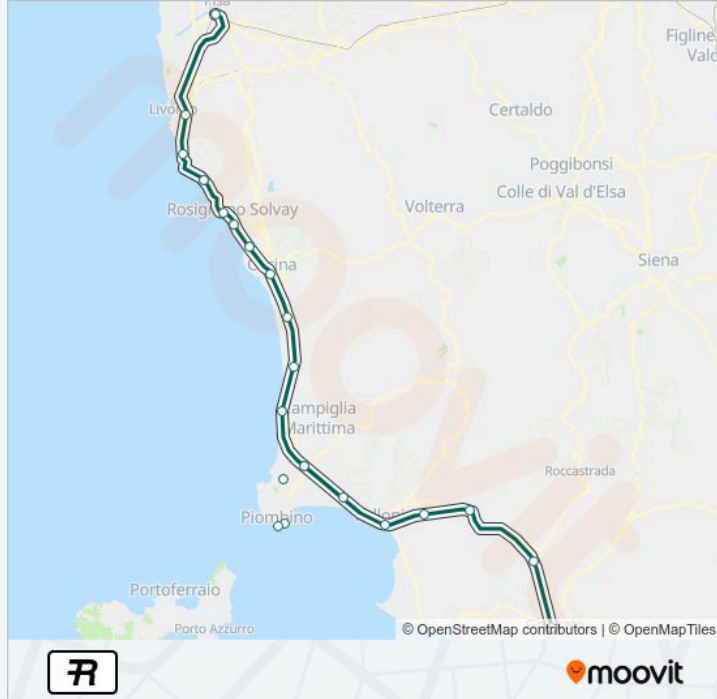

Santa Marinella

Marina Di Cerveteri

Cerveteri-Ladispoli

Maccarese-Fregene

Roma S.Pietro

Roma Trastevere

Roma Ostiense

Roma Tuscolana

Roma Termini

**Direzione: Grosseto/Pisa/Livorno**

37 fermate

[VISUALIZZA GLI ORARI DELLA LINEA](#)

Roma Termini

Roma Tuscolana

Roma Ostiense

Roma Trastevere

Roma S.Pietro

Maccarese-Fregene

Cerveteri-Ladispoli

Marina Di Cerveteri

Santa Marinella

Civitavecchia

Tarquinia

Montalto Di Cas.

Talamone

Grosseto

Montepescali

Gavorrano

Scarlino

Follonica

Vignale Riotorto

Vada