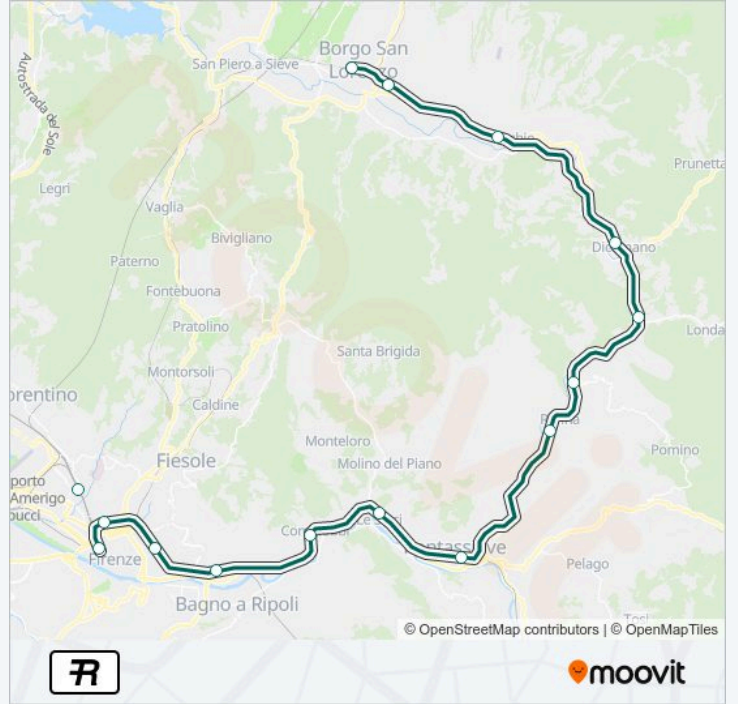

Orari, mappe e fermate della linea treno R disponibili in un PDF su moovitapp.com. Usa App Moovit per ottenere tempi di attesa reali, orari di tutte le altre linee o indicazioni passo-passo per muoverti con i mezzi pubblici a Firenze.

© 2024 Moovit - Tutti i diritti riservati