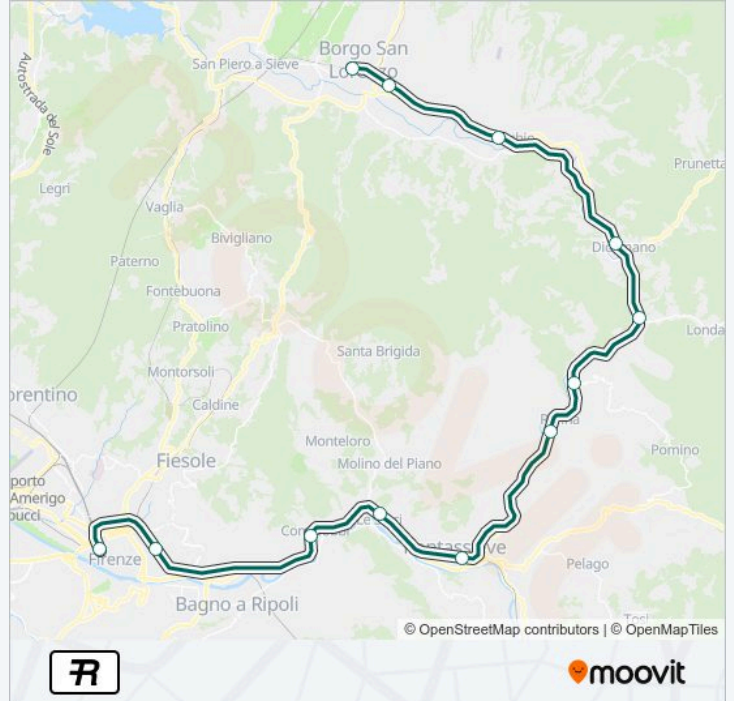

Usa Moovit per trovare le fermate della linea treno R più vicine a te e scoprire quando passerà il prossimo mezzo della linea treno R

Direzione: Rimini

12 fermate

[VISUALIZZA GLI ORARI DELLA LINEA](#)

Firenze Santa Maria Novella

Vicchio

Borgo San Lorenzo-Rimorelli

Borgo San Lorenzo

Orari della linea treno R

Orari di partenza verso Rimini:

lunedì	05:15 - 20:55
martedì	05:15 - 20:55
mercoledì	05:15 - 20:55
giovedì	05:15 - 20:55
venerdì	05:15 - 20:55
sabato	05:15 - 20:55
domenica	07:55 - 20:55

Informazioni sulla linea treno R**Direzione:** Rimini**Fermate:** 12**Durata del tragitto:** 75 min**La linea in sintesi:**

Direzione: Firenze

8 fermate

[VISUALIZZA GLI ORARI DELLA LINEA](#)

Borgo San Lorenzo

Borgo San Lorenzo-Rimorelli

Vicchio

Dicomano

Contea-Londa

Scopeti

Rufina

Pontassieve

Orari della linea treno R