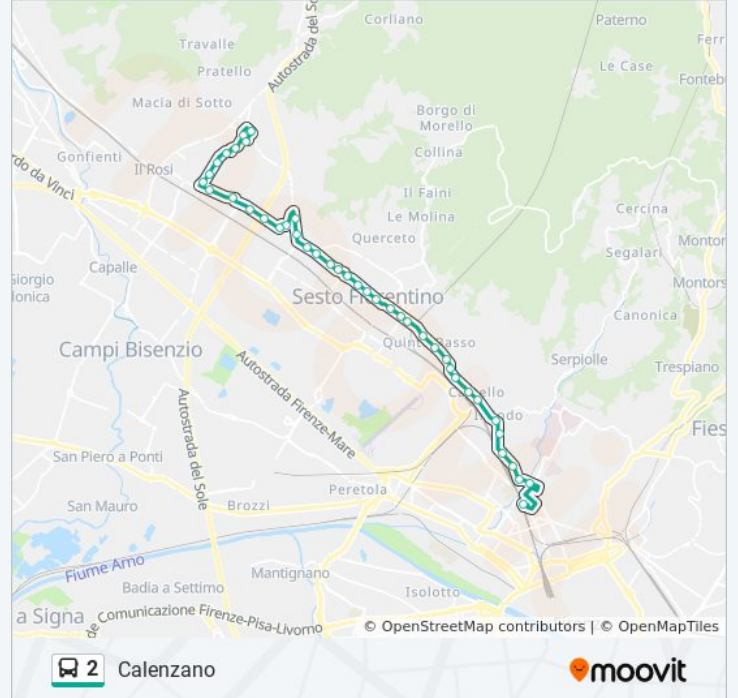

Direzione: 2-Calenzano

41 fermate

[VISUALIZZA GLI ORARI DELLA LINEA](#)

Piazza Dalmazia
Santo Stefano In Pane
Rifredi FS Giuliani
Giuliani Ragazzi Del 99
Giuliani Locchi
Giuliani Spinucci
Sestese Sodo
Sestese Crocetta
Sestese Accademia Crusca
Sestese Di Bellagio
Sestese Termine
Sesto Fiorentino Gramsci 01
Gramsci Quinto Basso
Gramsci 05
Cimitero Sesto
Gramsci 09
Gramsci 11
Piazza Ginori
Imbriani
Sesto Fiorentino Gramsci
Sesto Fiorentino Tasso

La Fogliaia

Puccini Di Prato

Via Risorgimento

Puccini 03

Pino

Puccini 07

Calenzano Centro

Municipio Calenzano

Calenzano

Direzione: 2-Piazza Dalmazia

39 fermate

[VISUALIZZA GLI ORARI DELLA LINEA](#)

Calenzano

Puccini 06

Puccini 04

Puccini Ponte Alla Marina

Informazioni sulla linea bus 2

Direzione: 2-Piazza Dalmazia

Fermate: 39

Durata del tragitto: 38 min
La linea in sintesi:

San Morese

Settimello

Angiolieri

Pratese Leopardi