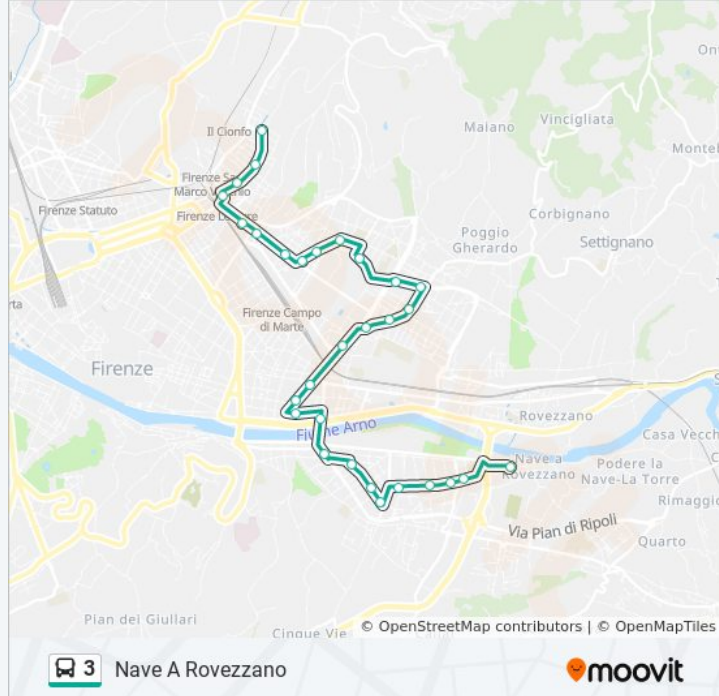

Volta Piazzuola

Firenzuola

Madonna Della Querce

Maffei Fra' Guittone

Maffei Guinizzelli

Boccaccio Cino Da Pistoia

Direzione: 3-Nave A Rovezzano

30 fermate

Informazioni sulla linea bus 3

Direzione: 3-Nave A Rovezzano

Fermate: 30

Durata del tragitto: 32 min

La linea in sintesi:

Piagentina Beato Angelico

Sella Campofiore

De Sanctis Da Verrazzano

Bracciolini Gavinana

Gualfredotto

Datini Traversari

Datini Erbosa

Gran Bretagna

Edimburgo

Kiev

Austria

Nave A Rovezzano

Orari, mappe e fermate della linea bus 3 disponibili in un PDF su moovitapp.com. Usa [App Moovit](#) per ottenere tempi di attesa reali, orari di tutte le altre linee o indicazioni passo-passo per muoverti con i mezzi pubblici a Firenze.