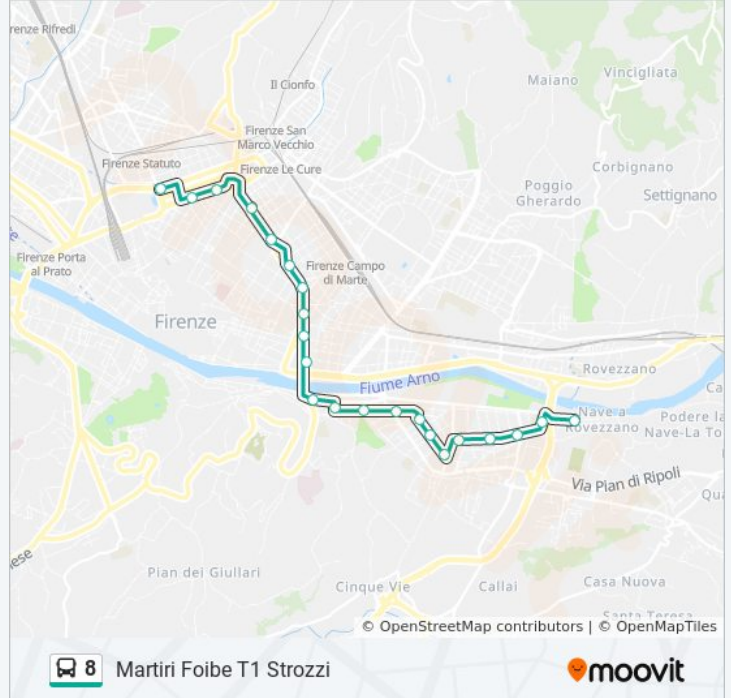

Usa Moovit per trovare le fermate della linea bus 8 più vicine a te e scoprire quando passerà il prossimo mezzo della linea bus 8

Direzione: 8-Martiri Foibe T1 Strozzi

22 fermate

[VISUALIZZA GLI ORARI DELLA LINEA](#)

Orari della linea bus 8

Orari di partenza verso 8-Martiri Foibe T1 Strozzi:

lunedì	06:00 - 22:00
martedì	06:00 - 22:00
mercoledì	06:00 - 22:00
giovedì	06:00 - 22:00
venerdì	06:00 - 22:00
sabato	06:00 - 22:00
domenica	06:00 - 21:38

Informazioni sulla linea bus 8

Direzione: 8-Martiri Foibe T1 Strozzi

Fermate: 22

Durata del tragitto: 27 min

La linea in sintesi:

Martiri Foibe T1 Strozzi

Direzione: 8-Nave A Rovezzano

21 fermate

[VISUALIZZA GLI ORARI DELLA LINEA](#)

Martiri Foibe T1 Strozzi

Poliziano

Matteotti Lamarmora

Matteotti Borgo Pinti

Piazzale Donatello

Gramsci Mattonaia

Gramsci Porta Alla Croce