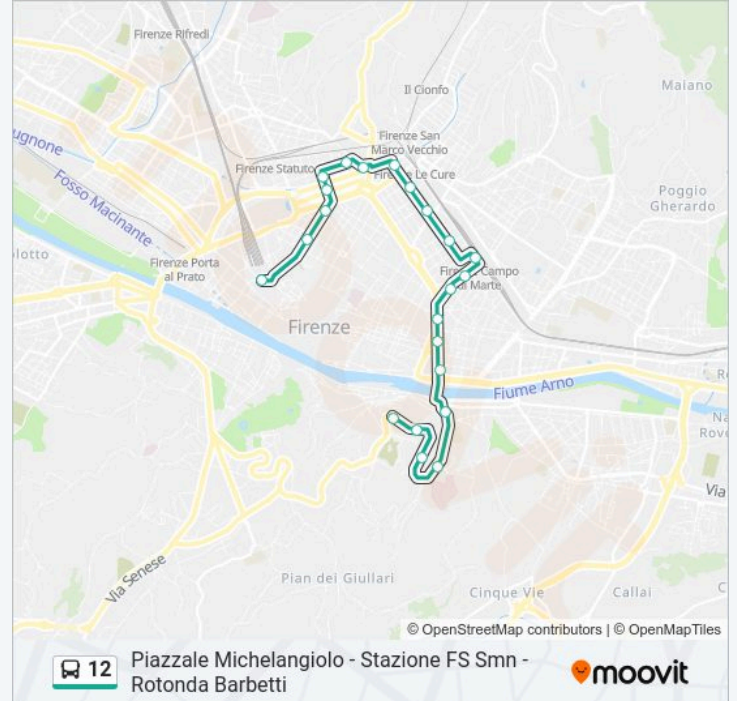

Masaccio Botticelli

Pascoli Mafalda Di Savoia

Venti Settembre Orticoltura

Puccinotti

Ruffini

Orari della linea 12

Orari di partenza verso Stazione Scalette:

domenica	00:25 - 22:16
lunedì	00:25 - 21:55
martedì	00:25 - 21:55
mercoledì	00:25 - 21:55
giovedì	00:25 - 21:55
venerdì	00:25 - 21:55
sabato	19:41 - 21:58

Informazioni sulla linea 12

Direzione: Stazione Scalette

Fermate: 22

Durata del tragitto: 25 min

La linea in sintesi:

Poliziano

Santa Caterina D'Alessandria

Indipendenza Nazionale

Stazione Scalette

Orari, mappe e fermate della linea 12 disponibili in un PDF su moovitapp.com. Usa App Moovit per ottenere tempi di attesa reali, orari di tutte le altre linee o indicazioni passo-passo per muoverti con i mezzi pubblici a Firenze.