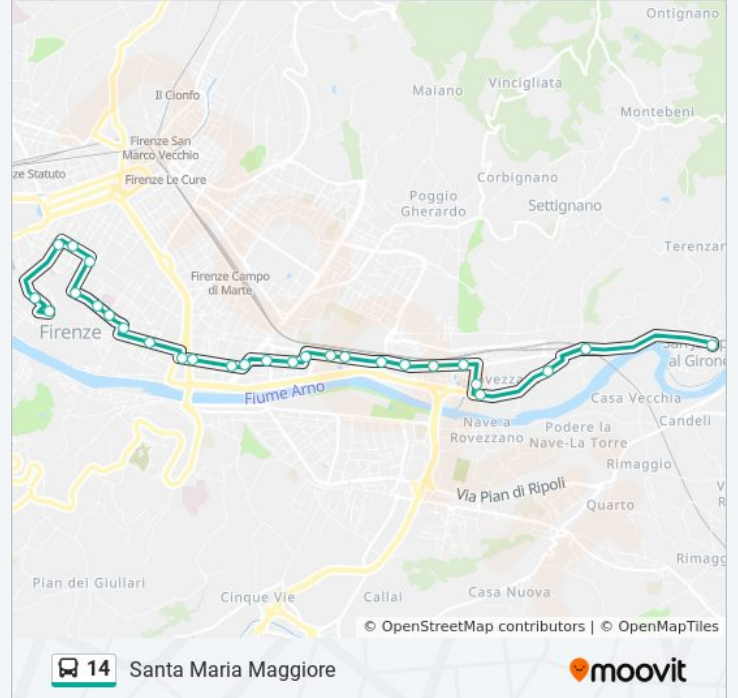

14-Santa Maria Maggiore

Visualizza In Una Pagina Web

La linea bus 14 14-Santa Maria Maggiore ha una destinazione. Durante la settimana è operativa:

(1) 14-Santa Maria Maggiore: 00:20 - 23:44

Usa Moovit per trovare le fermate della linea bus 14 più vicine a te e scoprire quando passerà il prossimo mezzo della linea bus 14

Direzione: 14-Santa Maria Maggiore

31 fermate

[VISUALIZZA GLI ORARI DELLA LINEA](#)

Il Girone
Aretina Loretino
Dalla Chiesa Aretina
Dalla Chiesa Orlando
Orlando Aretina
Rocca Tedalda Ripa
Rocca Tedalda Aretina
Aretina Gignoro
Aretina Casaccia
Aretina Mari
Aretina Minghetti
Bellariva
Lanza Madonnone
Lanza De Sanctis
Piagentina Beato Angelico
Via Del Ghirlandaio
Beato Angelico Amendola
Duca Degli Abruzzi
Agnolo
Salvemini
Sant'Egidio

Informazioni sulla linea bus 14

Direzione: 14-Santa Maria Maggiore

Fermate: 31

Durata del tragitto: 38 min

La linea in sintesi:

Santa Maria Nuova

Pucci Duomo

Cavour San Marco

(Tmp) La Marmora Matteotti

(Tmp) Landino

Poliziano

Santa Caterina D'Alessandria

Indipendenza Nazionale

Stazione Via Panzani

Santa Maria Maggiore

Orari, mappe e fermate della linea bus 14 disponibili in un PDF su moovitapp.com. Usa [App Moovit](https://moovitapp.com) per ottenere tempi di attesa reali, orari di tutte le altre linee o indicazioni passo-passo per muoverti con i mezzi pubblici a Firenze.