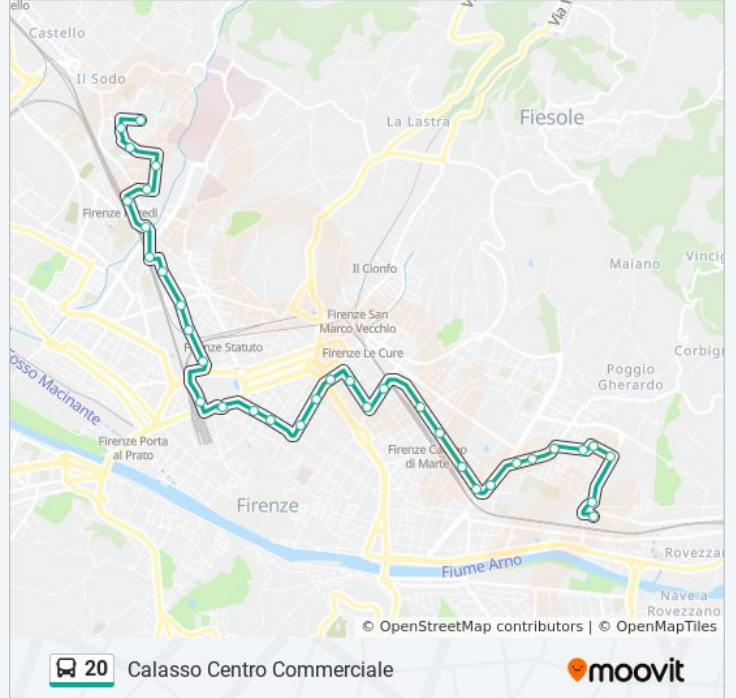

Direzione: 20-Calasso Centro Commerciale

34 fermate

[VISUALIZZA GLI ORARI DELLA LINEA](#)

- Caruso
- Pellas
- Locchi
- Panche Ragazzi Del '99
- Steccuto
- Rifredi FS Fantoni
- Panciatichi Dalmazia
- Piazza Dalmazia
- Corridoni Pisacane
- Romito Tanucci
- Romito Richa
- Romito Cosseria
- Stazione Montelungo
- Beslan T1 Fortezza
- L.II Magnifico Strozzi
- L.II Magnifico Liberta'
- Pier Capponi Liberta'
- Savonarola Giacomini
- Conti
- Vasari
- Pratellino Ponte Al Pino

Informazioni sulla linea bus 20

Direzione: 20-Calasso Centro Commerciale

Fermate: 34

Durata del tragitto: 41 min

La linea in sintesi:

Campo D'Arrigo Sette Santi

Gennarelli

Campo D'Arrigo Rubieri

Gignoro

Calasso Centro Commerciale

Direzione: 20-Caruso

33 fermate

[VISUALIZZA GLI ORARI DELLA LINEA](#)

Calasso Centro Commerciale

Vitelli Comparetti

Villa Torre Rossa

Informazioni sulla linea bus 20

Direzione: 20-Caruso

Fermate: 33

Durata del tragitto: 39 min

La linea in sintesi:

Ficino

Savonarola Della Mirandola

Giacomini