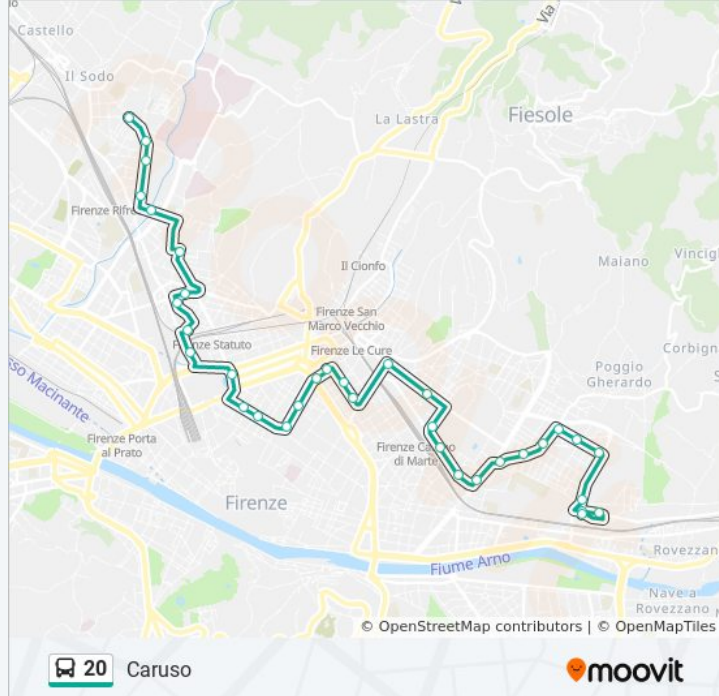

Informazioni sulla linea bus 20

Direzione: 20-Calasso Centro Commerciale

Fermate: 34

Durata del tragitto: 41 min

La linea in sintesi:

Campo D'Arrigo Sette Santi

Gennarelli

Campo D'Arrigo Rubieri

Campo D'Arrigo Torretta

Campo D'Arrigo Puccioni

Fanti Stadio Ridolfi

Mille Sette Santi

Mille Pacinotti

Orari della linea bus 20

Orari di partenza verso 20-Caruso:

lunedì	05:59 - 23:40
martedì	00:20 - 23:40
mercoledì	00:20 - 23:40
giovedì	00:20 - 23:40
venerdì	00:20 - 23:40
sabato	00:20 - 23:40
domenica	00:20 - 23:41

Informazioni sulla linea bus 20

Direzione: 20-Caruso

Fermate: 33

Durata del tragitto: 39 min

La linea in sintesi:

Ficino

Savonarola Della Mirandola

Giacomini

Celso

Del Garbo T1 Morgagni

Madonnina Del Grappa

Panche 03

Panche Delle Gore

Caruso

Orari, mappe e fermate della linea bus 20 disponibili in un PDF su moovitapp.com. Usa [App Moovit](#) per ottenere tempi di attesa reali, orari di tutte le altre linee o indicazioni passo-passo per muoverti con i mezzi pubblici a Firenze.