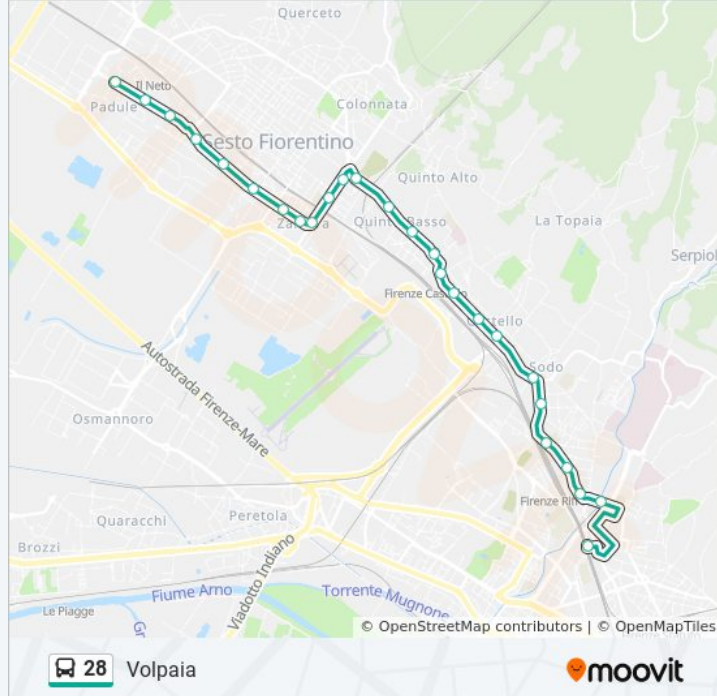

28-Piazza Dalmazia

Visualizza In Una Pagina Web

La linea bus 28 (28-Piazza Dalmazia) ha 2 percorsi. Durante la settimana è operativa:

(1) 28-Piazza Dalmazia: 05:18 - 23:50(2) 28-Volpaia: 00:20 - 23:50

Usa Moovit per trovare le fermate della linea bus 28 più vicine a te e scoprire quando passerà il prossimo mezzo della linea bus 28

Mille Giusti

Mille Ariosto

Orari della linea bus 28

Orari di partenza verso 28-Volpaia:

lunedì	00:20 - 23:50
martedì	00:20 - 23:50
mercoledì	00:20 - 23:50
giovedì	00:20 - 23:50
venerdì	00:20 - 23:50
sabato	00:20 - 23:25
domenica	06:40 - 23:20

Informazioni sulla linea bus 28

Direzione: 28-Volpaia

Fermate: 26

Durata del tragitto: 32 min

La linea in sintesi:

Ariosto Petrarca

Ariosto Pavese

Ariosto Di Rimaggio

Ariosto Sesto FS

Ariosto Querciola

Togliatti

Risorgimento

Volpaia

Orari, mappe e fermate della linea bus 28 disponibili in un PDF su moovitapp.com. Usa [App Moovit](#) per ottenere tempi di attesa reali, orari di tutte le altre linee o indicazioni passo-passo per muoverti con i mezzi pubblici a Firenze.