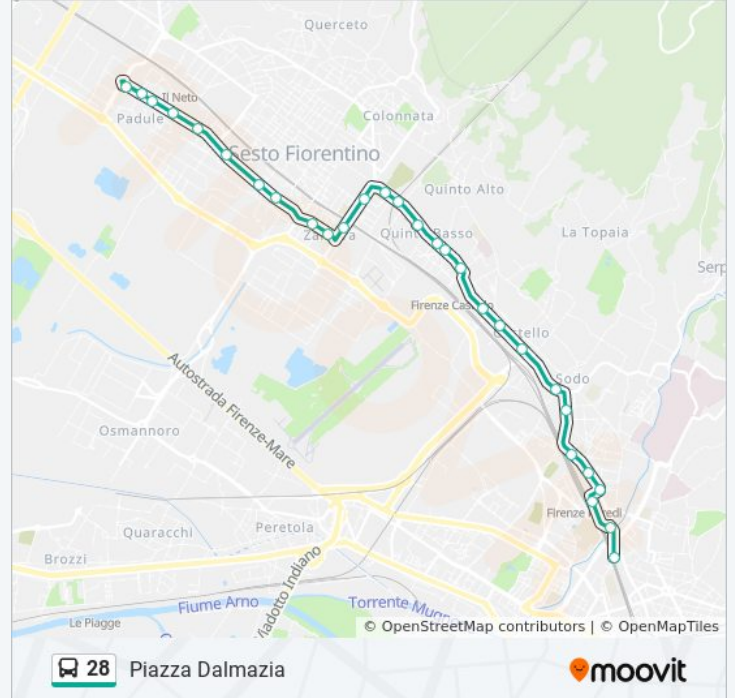

Direzione: 28-Piazza Dalmazia

29 fermate

[VISUALIZZA GLI ORARI DELLA LINEA](#)

Volpaia
Zona Industriale
Santi Bartolomeo E Maria
Fattori
Togliatti 02
Ariosto Tassoni
Ariosto Ciompi
Ariosto San Lorenzo
Ariosto Osmannoro
Ariosto Mille
Mille Zambra FS
Mille Gramsci
Gramsci Calamandrei
Gramsci 10
Gramsci 08
Sesto Fiorentino Gramsci 06
Quinto Basso
Sesto Fiorentino Gramsci 02
Sestese Castello FS
Sestese Bechi
Sestese Undici Agosto

Orari della linea bus 28

Orari di partenza verso 28-Piazza Dalmazia:

lunedì	05:18 - 23:50
martedì	05:18 - 23:50
mercoledì	05:18 - 23:50
giovedì	05:18 - 23:50
venerdì	05:18 - 23:50
sabato	05:40 - 23:50
domenica	06:18 - 23:50

Informazioni sulla linea bus 28

Direzione: 28-Piazza Dalmazia

Fermate: 29

Durata del tragitto: 24 min

La linea in sintesi:

Sestese Giuliani

Giuliani Del Greco

Giuliani Scuola Minzoni

Giuliani Corsi

Rifredi FS Steccuto

Rifredi FS Fantoni

Panciatichi Dalmazia

Piazza Dalmazia

Direzione: 28-Volpaia

26 fermate

[VISUALIZZA GLI ORARI DELLA LINEA](#)