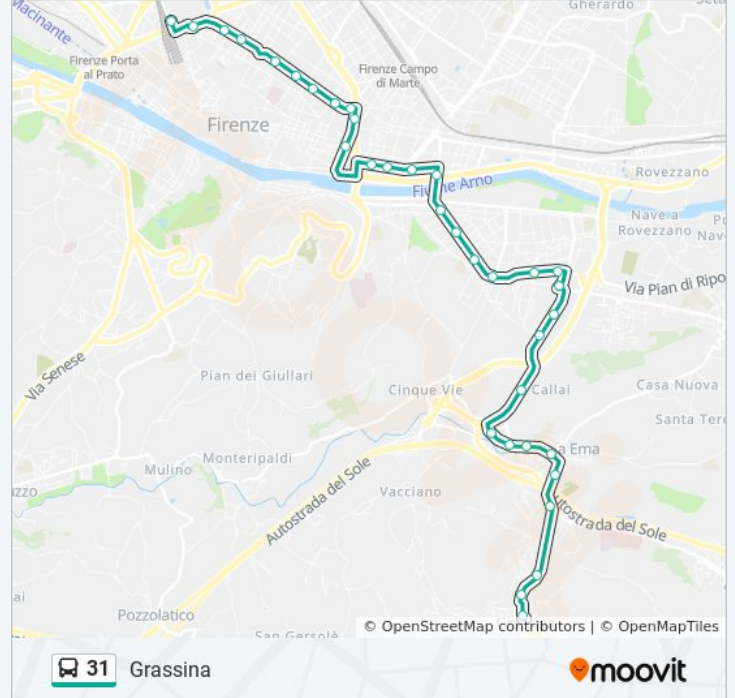

## Direzione: 31-Grassina

31 fermate

[VISUALIZZA GLI ORARI DELLA LINEA](#)

Stazione Montelungo  
Beslan T1 Fortezza  
Matteotti Lamarmora  
Matteotti Borgo Pinti  
Piazzale Donatello  
Gramsci Mattonaia  
Gramsci Porta Alla Croce  
Giovine Italia  
Arnolfo Cimabue  
Arnolfo Orcagna  
Sella Campofiore  
De Sanctis Da Verrazzano  
Bracciolini Gavinana  
Giannotti Caponsacchi  
Giannotti Dalla Costa  
Giannotti Il Bandino  
Europa Svezia  
Europa Andorra  
Danimarca  
Chiantigiana  
San Marcellino

## Informazioni sulla linea bus 31

**Direzione:** 31-Grassina

**Fermate:** 31

**Durata del tragitto:** 39 min

**La linea in sintesi:**

Diaceto

Fortini 11

Ponte A Ema 01

### Direzione: 31-Stazione Montelungo

33 fermate

[VISUALIZZA GLI ORARI DELLA LINEA](#)

Grassina

Chiantigiana 18

Chiantigiana 16

Chiantigiana 14

Chiantigiana Ponte A Niccheri

Europa Romania

Europa Turchia

Giannotti Piazza Bartali

Giannotti Traversari

Giannotti Bocchi