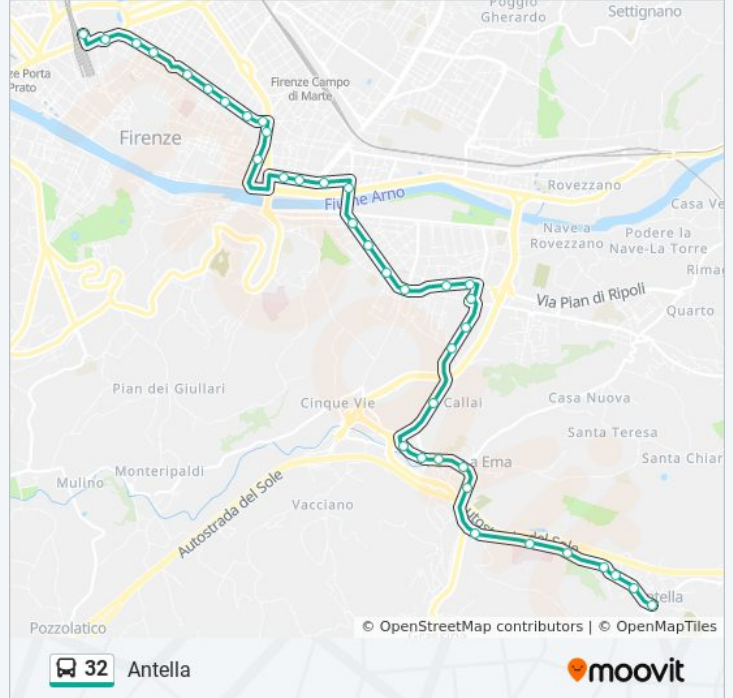

Direzione: 32-Antella

34 fermate

[VISUALIZZA GLI ORARI DELLA LINEA](#)

Stazione Montelungo
Beslan T1 Fortezza
Matteotti Lamarmora
Matteotti Borgo Pinti
Piazzale Donatello
Gramsci Mattonaia
Gramsci Porta Alla Croce
Giovine Italia
Arnolfo Cimabue
Arnolfo Orcagna
Sella Campofiore
De Sanctis Da Verrazzano
Bracciolini Gavinana
Giannotti Caponsacchi
Giannotti Dalla Costa
Giannotti Il Bandino
Europa Svezia
Europa Andorra
Danimarca
Chiantigiana
San Marcellino

Informazioni sulla linea bus 32

Direzione: 32-Antella

Fermate: 34

Durata del tragitto: 42 min

La linea in sintesi:

Diacceto

Fortini 11

Ponte A Ema 01

Brigate Partigiane 03

Antella

Direzione: 32-Stazione Montelungo

36 fermate

[VISUALIZZA GLI ORARI DELLA LINEA](#)

Antella

Di Antella 12

Di Antella 10

Informazioni sulla linea bus 32

Direzione: 32-Stazione Montelungo

Fermate: 36

Durata del tragitto: 39 min

La linea in sintesi:

Europa Romania

Europa Turchia

Giannotti Piazza Bartali