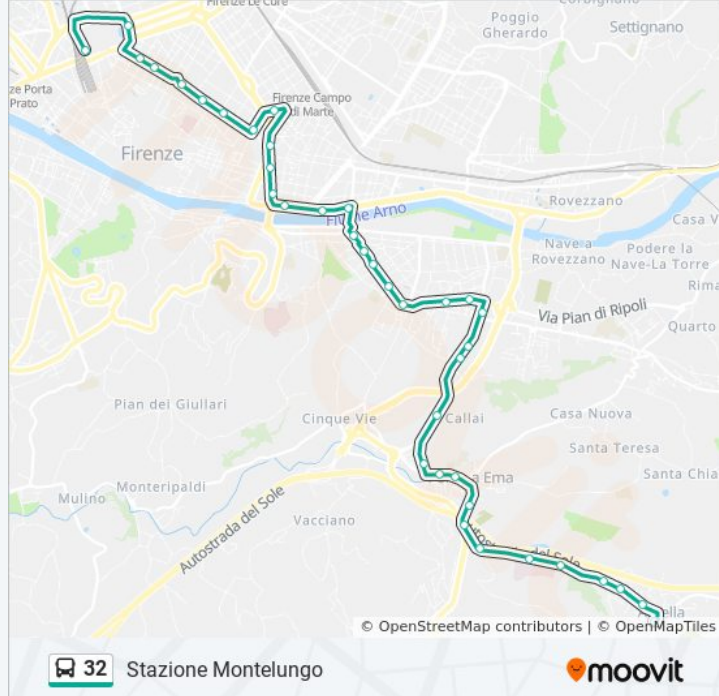

Europa Romania

Europa Turchia

Giannotti Piazza Bartali

Giannotti Traversari

Giannotti Bocchi

Giannotti Gavinana

Bracciolini Ravenna

Colombo De Sanctis

Colombo Campofiore

Tempio

Amendola Arnolfo

Amendola Gioberti

Gramsci Beccaria

Gramsci Segni

Gramsci Donatello

Matteotti Artisti

Matteotti Valori

Lavagnini Liberta'

Fortezza T1 Strozzi

Stazione Montelungo

Orari, mappe e fermate della linea bus 32 disponibili in un PDF su moovitapp.com. Usa [App Moovit](#) per ottenere tempi di attesa reali, orari di tutte le altre linee o indicazioni passo-passo per muoverti con i mezzi pubblici a Firenze.

[Scopri Moovit](#) • [Soluzioni MaaS](#) • [Paesi disponibili](#) • [Mooviter Community](#)

© 2023 Moovit - Tutti i diritti riservati

Controlla gli orari di arrivo in tempo reale