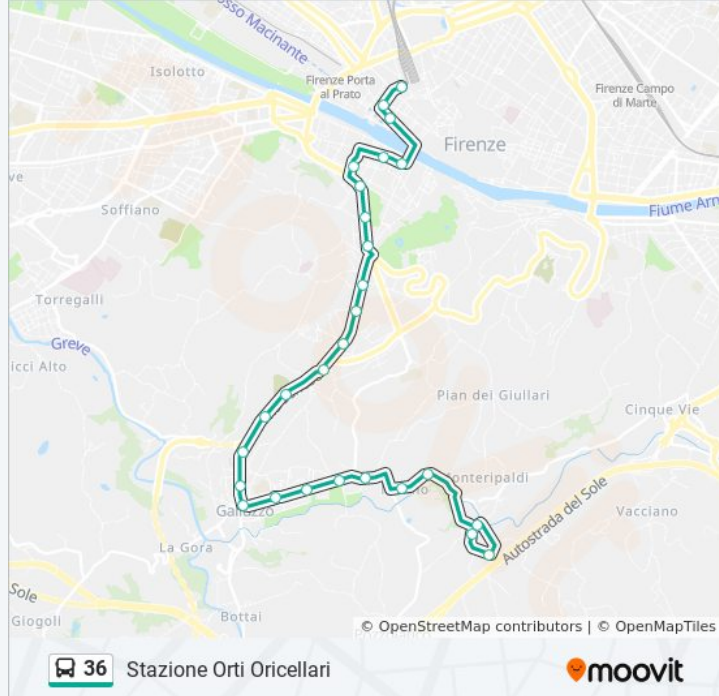

Usa Moovit per trovare le fermate della linea bus 36 più vicine a te e scoprire quando passerà il prossimo mezzo della linea bus 36

Direzione: 36-Cascine Del Riccio

26 fermate

[VISUALIZZA GLI ORARI DELLA LINEA](#)

Cave Di Monteripaldi 06

Cascine Del Riccio

Direzione: 36-Stazione Orti Oricellari

27 fermate

[VISUALIZZA GLI ORARI DELLA LINEA](#)

Cascine Del Riccio

Guido Rossa

Ponte A Iozzi

Informazioni sulla linea bus 36

Direzione: 36-Stazione Orti Oricellari

Fermate: 27

Durata del tragitto: 32 min

La linea in sintesi:

Petrarca Porta Romana

Petrarca Casone

Piazza Tasso

Ariosto Via Dell'Orto

San Frediano Cestello

San Frediano Serragli

Borgo Ognissanti

Santa Lucia

Stazione Orti Oricellari

Orari, mappe e fermate della linea bus 36 disponibili in un PDF su moovitapp.com. Usa [App Moovit](https://moovitapp.com) per ottenere tempi di attesa reali, orari di tutte le altre linee o indicazioni passo-passo per muoverti con i mezzi pubblici a Firenze.