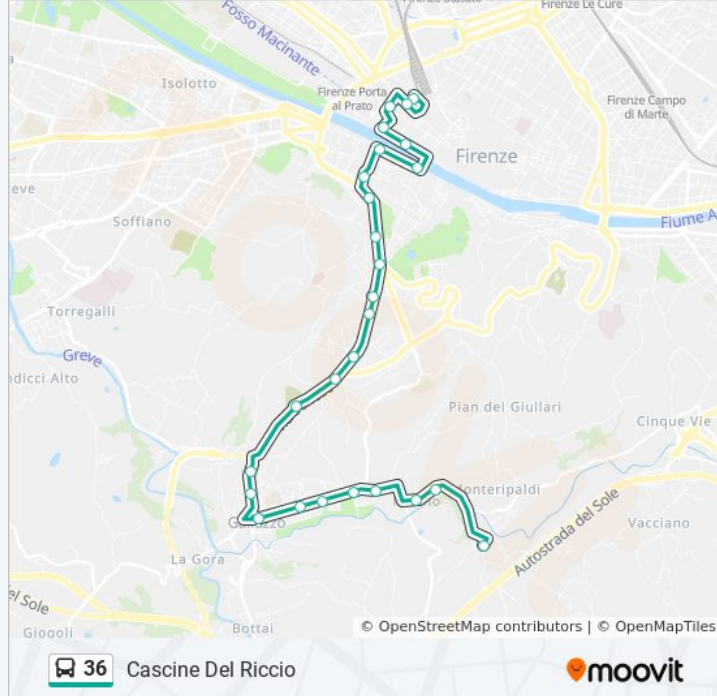

Usa Moovit per trovare le fermate della linea bus 36 più vicine a te e scoprire quando passerà il prossimo mezzo della linea bus 36

Direzione: 36-Cascine Del Riccio

26 fermate

[VISUALIZZA GLI ORARI DELLA LINEA](#)

Orari della linea bus 36

Orari di partenza verso 36-Cascine Del Riccio:

lunedì	06:10 - 21:25
martedì	06:10 - 21:25
mercoledì	06:10 - 21:25
giovedì	06:10 - 21:25
venerdì	06:10 - 21:25
sabato	06:13 - 21:30
domenica	06:29 - 20:35

Informazioni sulla linea bus 36

Direzione: 36-Cascine Del Riccio

Fermate: 26

Durata del tragitto: 37 min

La linea in sintesi:

Silvani Vecchia Pozzolatico

Silvani Campi Lunghi

Mulino Nuovo

Cave Di Monteripaldi 06

Cascine Del Riccio

Direzione: 36-Stazione Orti Oricellari

27 fermate

[VISUALIZZA GLI ORARI DELLA LINEA](#)

Cascine Del Riccio

Guido Rossa

Ponte A Iozzi