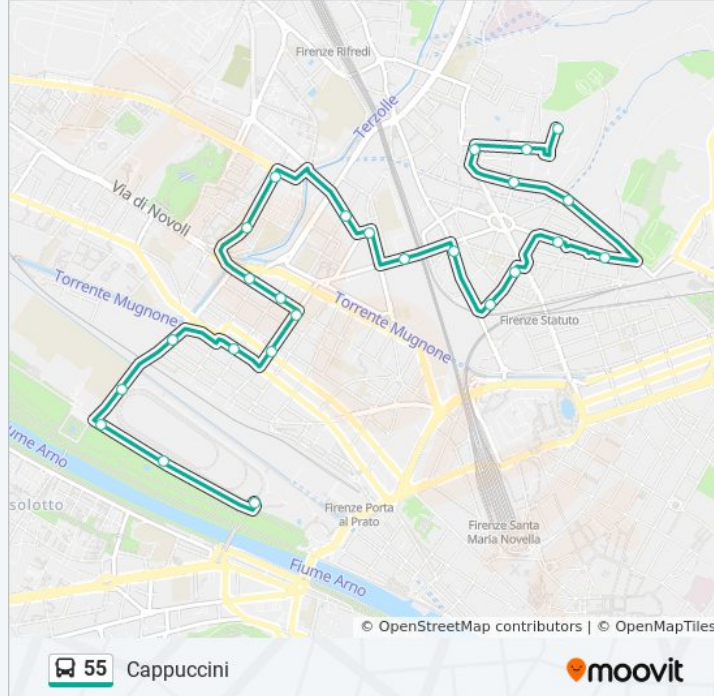

Informazioni sulla linea bus 55

Direzione: 55-Cappuccini

Fermate: 25

Durata del tragitto: 30 min

La linea in sintesi:

Vittorio Emanuele Poggetto

Celso

Mercati

Cappuccini

Direzione: 55-T1 Cascine - Carlo Monni

22 fermate

[VISUALIZZA GLI ORARI DELLA LINEA](#)

Cappuccini

Facolta' Di Ingegneria

Massaia

Vittorio Emanuele Stibbert