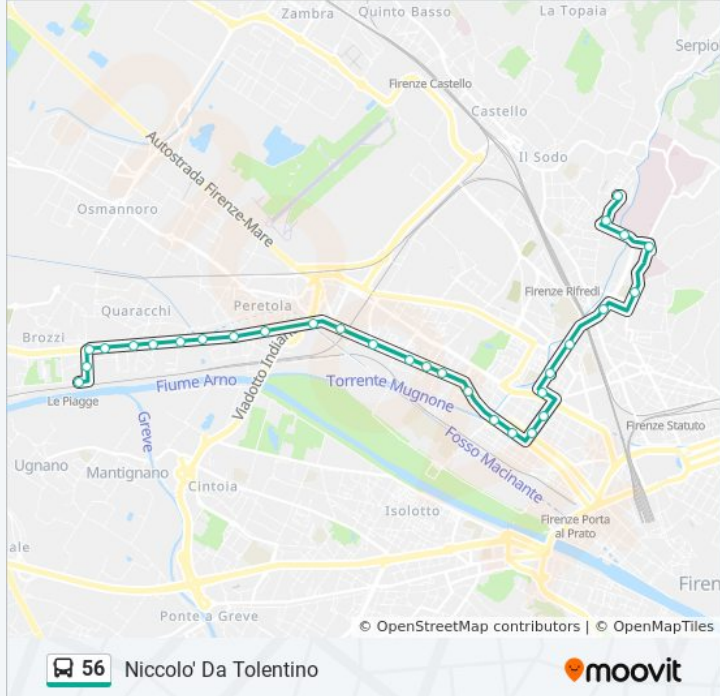

Usa Moovit per trovare le fermate della linea bus 56 più vicine a te e scoprire quando passerà il prossimo mezzo della linea bus 56

Direzione: 56-Niccolo' Da Tolentino

30 fermate

[VISUALIZZA GLI ORARI DELLA LINEA](#)

Informazioni sulla linea bus 56

Direzione: 56-Niccolo' Da Tolentino

Fermate: 30

Durata del tragitto: 36 min

La linea in sintesi:

Buonsignori

Mariti Da Empoli

Mariti Della Valle

Morgagni Cocchi

Alderotti Grocco

C.T.O. T1 Careggi

Caccini Careggi

Gore

Niccolo' Da Tolentino

Direzione: 56-Piagge FS

33 fermate

[VISUALIZZA GLI ORARI DELLA LINEA](#)

Niccolo' Da Tolentino

Parcheggio Via Della Quietè

Aselli

Caccini Panche

Morgagni Careggi

Morgagni Casa Studente

Morgagni Dalmazia