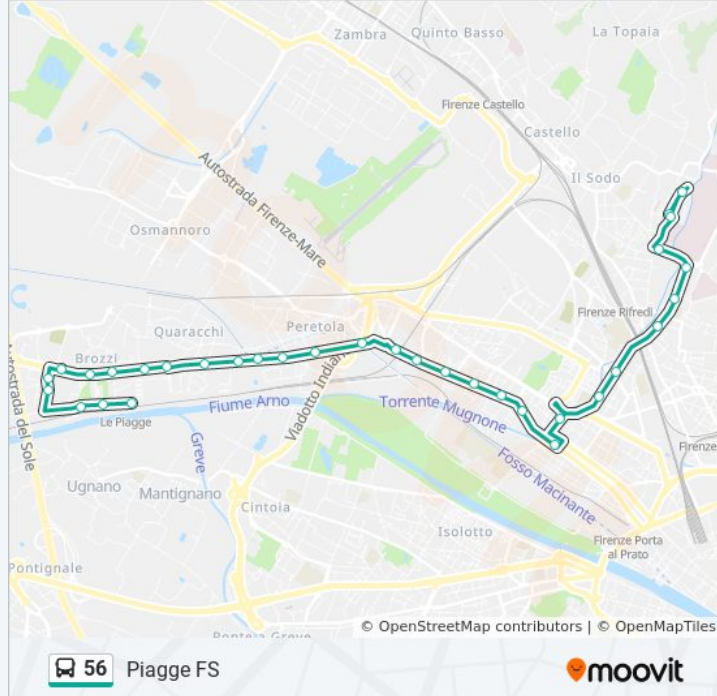

Mariti Ponte Di Mezzo

Mariti Buonsignori

Redi San Donato

Piazza Puccini

Baracca Paganini

Baracca Carissimi

Baracca Tagliaferri

Baracca Il Barco

Informazioni sulla linea bus 56

Direzione: 56-Piagge FS

Fermate: 33

Durata del tragitto: 37 min

La linea in sintesi:

Pistoiese

San Biagio A Petriolo

Pistoiese 07

Quaracchi

Pistoiese 11

Pistoiese 13

Pistoiese 15

Pistoiese 17

Pistoiese 19

San Martino A Brozzi

Campania Basilicata

Campania Calabria

Lazio Nave Di Brozzi

Lazio Marche

Piagge FS

Orari, mappe e fermate della linea bus 56 disponibili in un PDF su moovitapp.com. Usa [App Moovit](https://moovitapp.com) per ottenere tempi di attesa reali, orari di tutte le altre linee o indicazioni passo-passo per muoverti con i mezzi pubblici a Firenze.