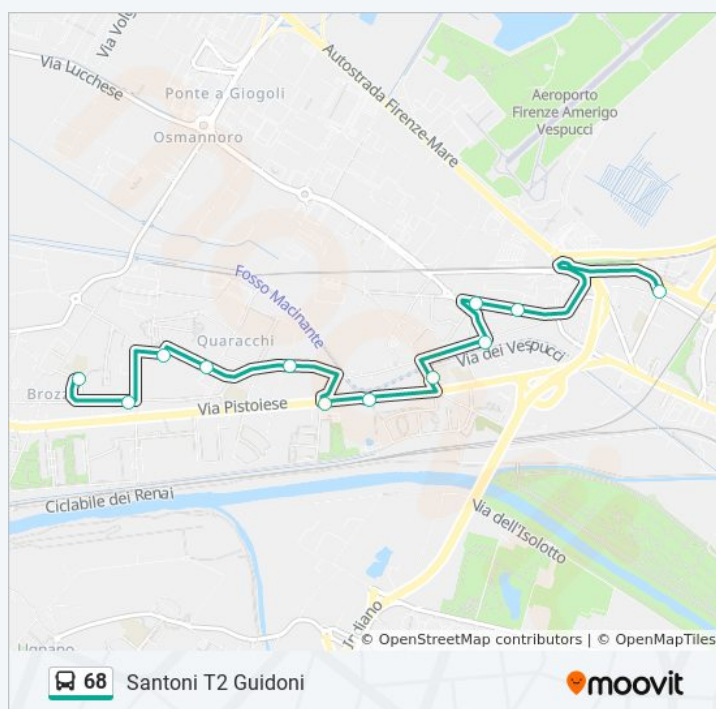

### Direzione: 68-Santoni T2 Guidoni

13 fermate

[VISUALIZZA GLI ORARI DELLA LINEA](#)

Primo Maggio Scuole

### Orari della linea bus 68

Orari di partenza verso 68-Santoni T2 Guidoni:

lunedì	06:30 - 19:15
martedì	06:30 - 19:15

Brozzi Sala  
San Bonaventura  
San Bonaventura Agraria  
Brozzi Di Cocco  
Quaracchi 02  
Pistoiese 08  
Petriolo  
Peretola Garibaldi  
Pratese Primo Settembre  
Pratese Faccioli  
Basili Martucci  
Santoni T2 Guidoni

### Informazioni sulla linea bus 68

**Direzione:** 68-Santoni T2 Guidoni

**Fermate:** 13

**Durata del tragitto:** 18 min

**La linea in sintesi:**

Orari, mappe e fermate della linea bus 68 disponibili in un PDF su [moovitapp.com](https://moovitapp.com). Usa [App Moovit](https://moovitapp.com) per ottenere tempi di attesa reali, orari di tutte le altre linee o indicazioni passo-passo per muoverti con i mezzi pubblici a Firenze.