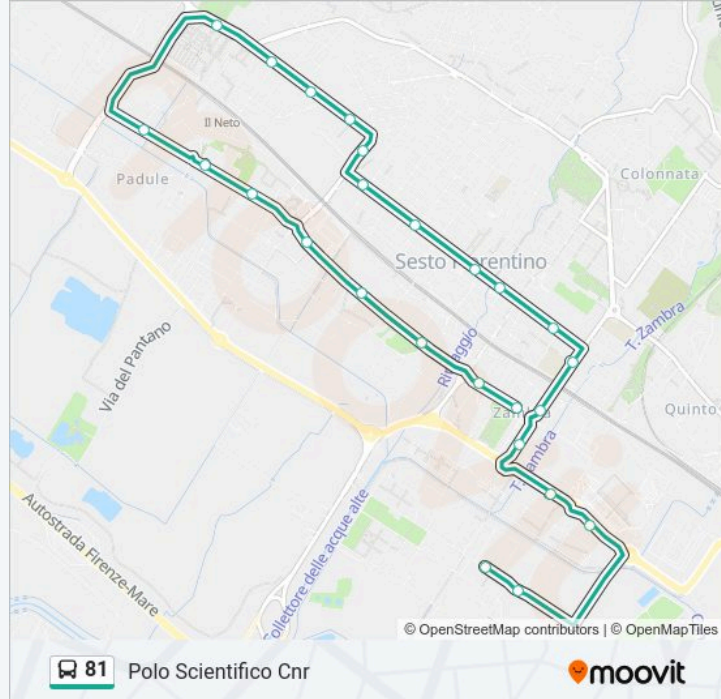

Informazioni sulla linea 81

Direzione: Ariosto Mille

Fermate: 25

Durata del tragitto: 25 min

La linea in sintesi:

Ariosto Ciompi

Ariosto San Lorenzo

Ariosto Osmannoro

Giulio Cesare

Mazzini Presciani

Mazzini Cairolì

Vittorio Veneto Municipio

Piazza Lavagnini

Via Giusti Sesto F.No

Orari della linea 81

Orari di partenza verso Polo Scientifico Cnr:

Informazioni sulla linea 81

Direzione: Polo Scientifico Cnr

Fermate: 25

Durata del tragitto: 24 min

La linea in sintesi:

Mille Giusti

Mille Ariosto

Neruda Pasolini

Pasolini Polo Scientifico

Pasolini Gandhi

Polo Scientifico Incubatore

Polo Scientifico Cnr

Orari, mappe e fermate della linea 81 disponibili in un PDF su moovitapp.com. Usa App Moovit per ottenere tempi di attesa reali, orari di tutte le altre linee o indicazioni passo-passo per muoverti con i mezzi pubblici a Firenze.