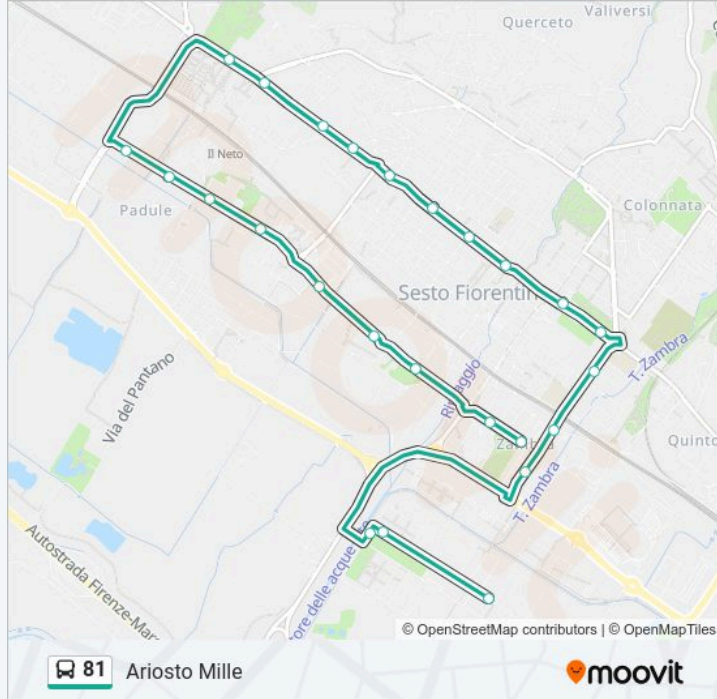

Direzione: Ariosto Mille

25 fermate

[VISUALIZZA GLI ORARI DELLA LINEA](#)

Polo Scientifico Cnr
Polo Scientifico Dipartimento Chimica
Polo Scientifico Plesso Aule
Neruda Mille
Mille Zambra FS
Mille Gramsci
Gramsci Parco Bardo
Gramsci Presidio Asl
Piazza Ginori
Gramsci Imbriani
Gramsci Querceto
Gramsci Giulio Cesare
Pratese Coculia
Pratese Stadio
Pratese Di Vittorio
Pratese Parco Del Neto
Togliatti Parri
Togliatti Chini
Togliatti Fattori
Togliatti Ariosto
Ariosto Tassoni

Informazioni sulla linea 81

Direzione: Ariosto Mille

Fermate: 25

Durata del tragitto: 25 min

La linea in sintesi:

Ariosto Ciompi

Ariosto San Lorenzo

Ariosto Osmannoro

Ariosto Mille

Direzione: Polo Scientifico Cnr

25 fermate

[VISUALIZZA GLI ORARI DELLA LINEA](#)

Ariosto Petrarca

Ariosto Pavese

Ariosto Di Rimaggio

Ariosto Sesto FS

Giulio Cesare

Mazzini Presciani

Mazzini Cairolì

Vittorio Veneto Municipio

Piazza Lavagnini

Via Giusti Sesto F.No

Orari della linea 81

Orari di partenza verso Polo Scientifico Cnr: