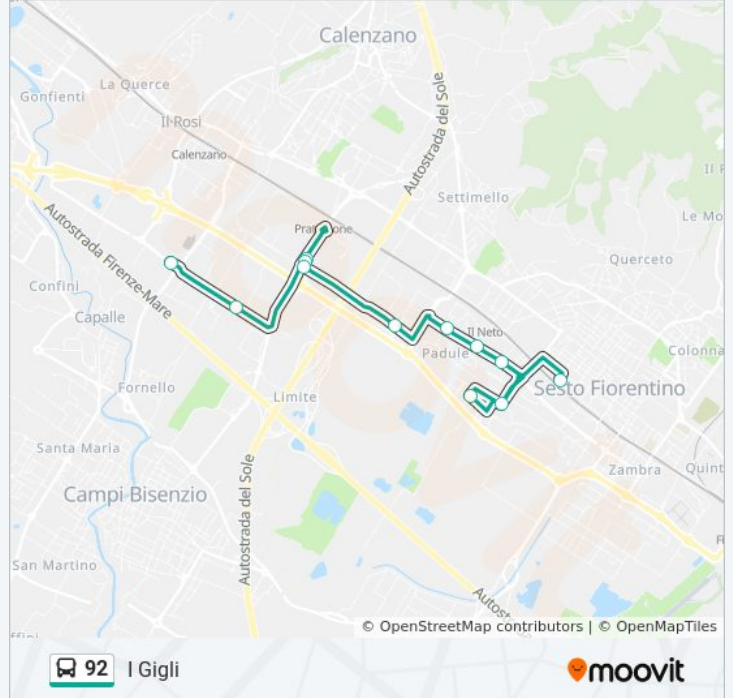

92-I Gigli

Visualizza In Una Pagina Web

La linea bus 92 (92-I Gigli) ha 2 percorsi. Durante la settimana è operativa:

(1) 92-I Gigli: 07:10 - 18:54(2) 92-Sesto Fiorentino FS: 07:29 - 19:16

Usa Moovit per trovare le fermate della linea bus 92 più vicine a te e scoprire quando passerà il prossimo mezzo della linea bus 92

Direzione: 92-I Gigli

12 fermate

[VISUALIZZA GLI ORARI DELLA LINEA](#)

Sesto Fiorentino FS
Querciola De Gasperi
Querciola Nenni
Togliatti
Risorgimento
Volpaia
Olmi Gelsi
Olmi 02
Pratignone
Pratignone 07
Einstein 06
I Gigli

Orari della linea bus 92

Orari di partenza verso 92-I Gigli:

| | |
|-----------|-----------------|
| lunedì | 07:10 - 18:54 |
| martedì | 07:10 - 18:54 |
| mercoledì | 07:10 - 18:54 |
| giovedì | 07:10 - 18:54 |
| venerdì | 07:10 - 18:54 |
| sabato | Non in Servizio |
| domenica | Non in Servizio |

Informazioni sulla linea bus 92

Direzione: 92-I Gigli

Fermate: 12

Durata del tragitto: 20 min

La linea in sintesi:

Direzione: 92-Sesto Fiorentino FS

14 fermate

[VISUALIZZA GLI ORARI DELLA LINEA](#)