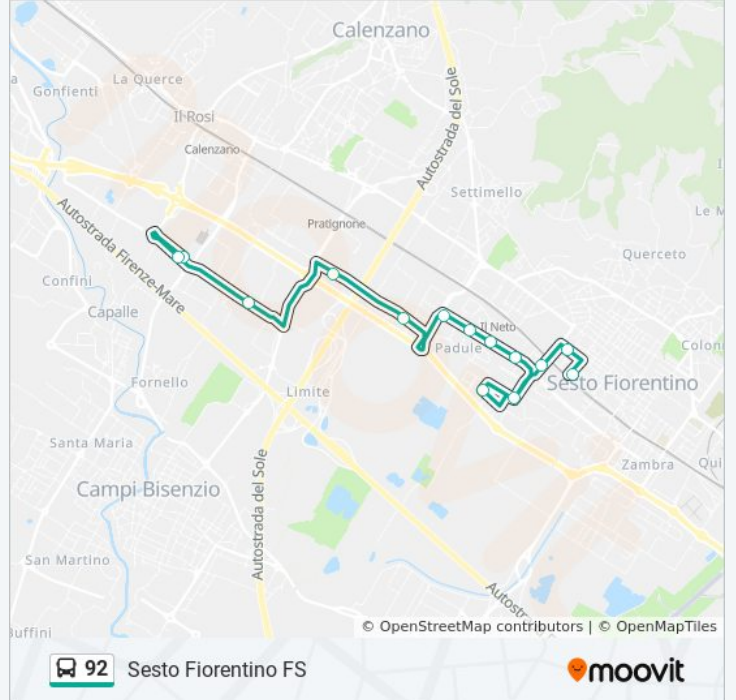

Direzione: 92-I Gigli

12 fermate

[VISUALIZZA GLI ORARI DELLA LINEA](#)

Sesto Fiorentino FS
Querciola De Gasperi
Querciola Nenni
Togliatti
Risorgimento
Volpaia
Olmi Gelsi
Olmi 02
Pratignone
Pratignone 07
Einstein 06
I Gigli

Informazioni sulla linea bus 92

Direzione: 92-I Gigli

Fermate: 12

Durata del tragitto: 20 min

La linea in sintesi:

Direzione: 92-Sesto Fiorentino FS

14 fermate

[VISUALIZZA GLI ORARI DELLA LINEA](#)

Togliatti 02

Querciola De Gasperi

Querciola Nenni

Querciola

Mazzini 04

Sesto Fiorentino FS

Orari della linea bus 92

Orari di partenza verso 92-Sesto Fiorentino FS:

Informazioni sulla linea bus 92

Direzione: 92-Sesto Fiorentino FS

Fermate: 14

Durata del tragitto: 21 min

La linea in sintesi:

Orari, mappe e fermate della linea bus 92 disponibili in un PDF su moovitapp.com. Usa [App Moovit](#) per ottenere tempi di attesa reali, orari di tutte le altre linee o indicazioni passo-passo per muoverti con i mezzi pubblici a Firenze.