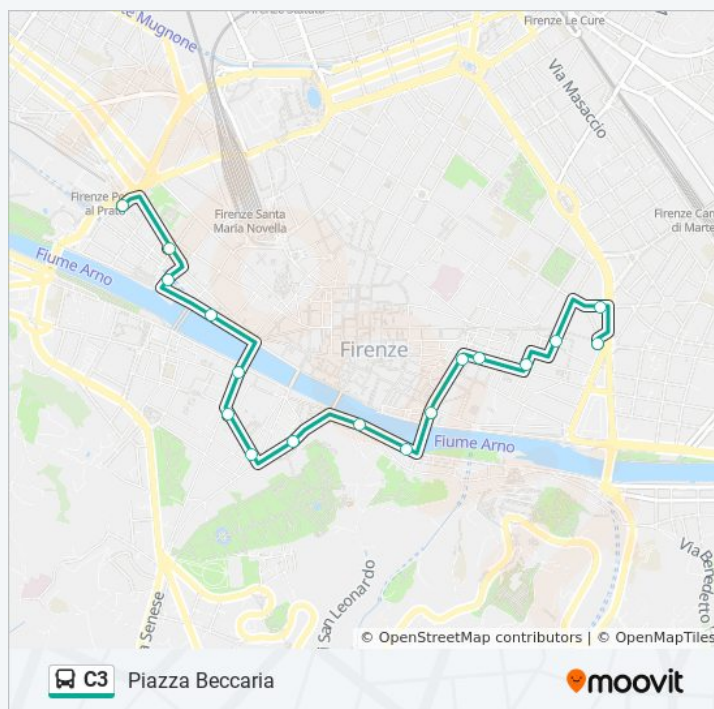

Piazza Beccaria
Agnolo
Pepi
Magliabechi
Corso Dei Tintori
Santa Maria Soprarno
Borgo San Iacopo
Frescobaldi
Guicciardini Carraia
Soderini Torrino Santa Rosa
Lungarno Di Santa Rosa
Santa Maria Al Pignone
Vittorio Veneto
Leopolda T1 Porta Al Prato

Informazioni sulla linea bus C3

Direzione: C3-Leopolda T1 Porta Al Prato

Fermate: 14

Durata del tragitto: 15 min

La linea in sintesi:

 [Percorso linea bus C3](#)

Direzione: C3-Piazza Beccaria

17 fermate

Verdi

Ghibellina Pepi

Malborghetto

Annigoni

Leopardi Gramsci

Piazza Beccaria

sabato

07:00 - 20:01

domenica

08:25 - 20:05

Informazioni sulla linea bus C3

Direzione: C3-Piazza Beccaria

Fermate: 17

Durata del tragitto: 21 min

La linea in sintesi:

Orari, mappe e fermate della linea bus C3 disponibili in un PDF su moovitapp.com. Usa [App Moovit](https://moovitapp.com) per ottenere tempi di attesa reali, orari di tutte le altre linee o indicazioni passo-passo per muoverti con i mezzi pubblici a Firenze.