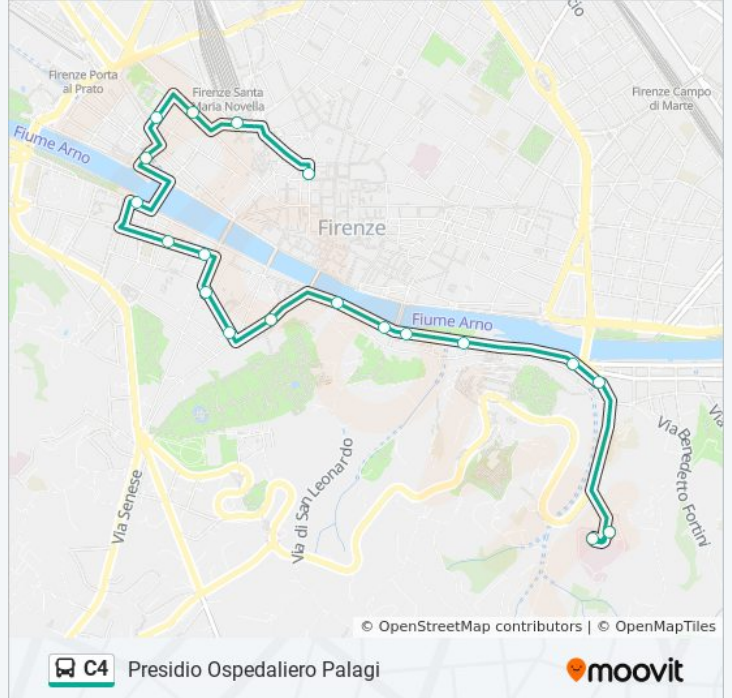

### Direzione: C4-Presidio Ospedaliero Palagi

19 fermate

[VISUALIZZA GLI ORARI DELLA LINEA](#)

Santa Maria Maggiore  
Stazione Scalette  
Scala Orti Oricellari  
Rucellai  
Curtatone  
Soderini Torrino Santa Rosa  
San Frediano Cestello  
San Frediano Serragli  
Sant'Agostino  
Santo Spirito  
Pitti  
Bardi  
Torrighiani Chiesa Luterana  
Serristori Demidoff  
Serristori Piazza Poggi  
Cellini Ferrucci  
Michelangiolo Bastioni  
Po Palagi Villa Margherita  
Presidio Ospedaliero Palagi

### Orari della linea bus C4

Orari di partenza verso C4-Presidio Ospedaliero Palagi:

lunedì	06:41 - 20:21
martedì	06:41 - 20:21
mercoledì	06:41 - 20:21
giovedì	06:41 - 20:21
venerdì	06:41 - 20:21
sabato	06:45 - 20:15
domenica	08:15 - 20:05

### Informazioni sulla linea bus C4

**Direzione:** C4-Presidio Ospedaliero Palagi

**Fermate:** 19

**Durata del tragitto:** 27 min

**La linea in sintesi:**

## Direzione: C4-Santa Maria Maggiore

18 fermate

[VISUALIZZA GLI ORARI DELLA LINEA](#)

Presidio Ospedaliero Palagi  
 Michelangiolo Ferrucci  
 Cellini  
 Serristori Terrazza Marasco  
 Serristori Grazie  
 Santa Maria Soprarno  
 Borgo San Iacopo  
 Frescobaldi  
 Piazza Sauro  
 Carmine  
 Piazza Tasso  
 Ariosto Via Dell'Orto  
 Sant'Onofrio  
 Borgo Ognissanti  
 Santa Lucia  
 Stazione Orti Oricellari  
 Stazione Via Panzani  
 Santa Maria Maggiore