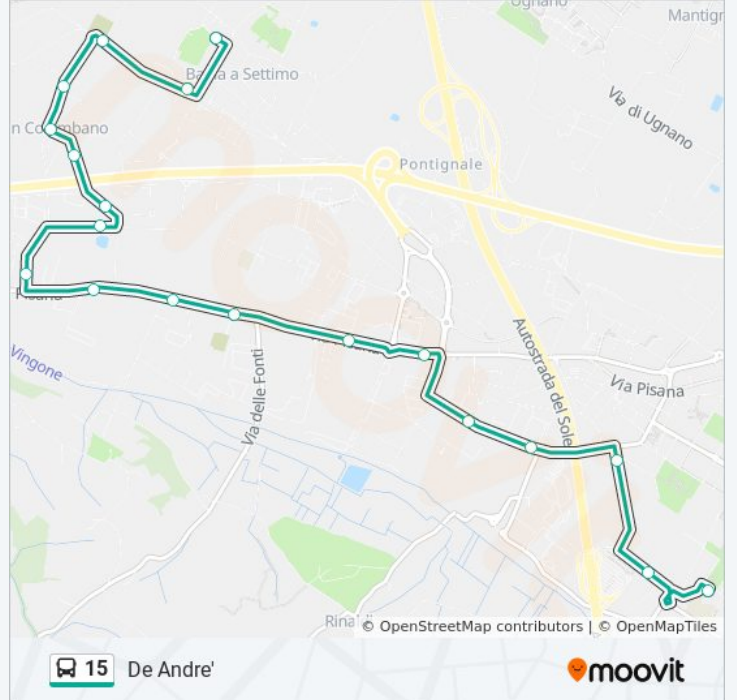

15

Badia A Settimo - T1 De Andrè

Scarica L'App

La linea bus 15 (Badia A Settimo - T1 De Andrè) ha 2 percorsi. Durante la settimana è operativa:

(1) Badia A Settimo: 05:25 - 21:10(2) De Andre': 05:25 - 20:45

Usa Moovit per trovare le fermate della linea bus 15 più vicine a te e scoprire quando passerà il prossimo mezzo della linea bus 15

Direzione: Badia A Settimo

22 fermate

[VISUALIZZA GLI ORARI DELLA LINEA](#)

Informazioni sulla linea bus 15

Direzione: Badia A Settimo

Fermate: 22

Durata del tragitto: 25 min

La linea in sintesi:

Badia A Settimo

Direzione: De Andre'

19 fermate

Informazioni sulla linea bus 15

Direzione: De Andre'

Fermate: 19

Durata del tragitto: 22 min

La linea in sintesi:

Orari, mappe e fermate della linea bus 15 disponibili in un PDF su moovitapp.com. Usa [App Moovit](#) per ottenere tempi di attesa reali, orari di tutte le altre linee o indicazioni passo-passo per muoverti con i mezzi pubblici a Firenze.