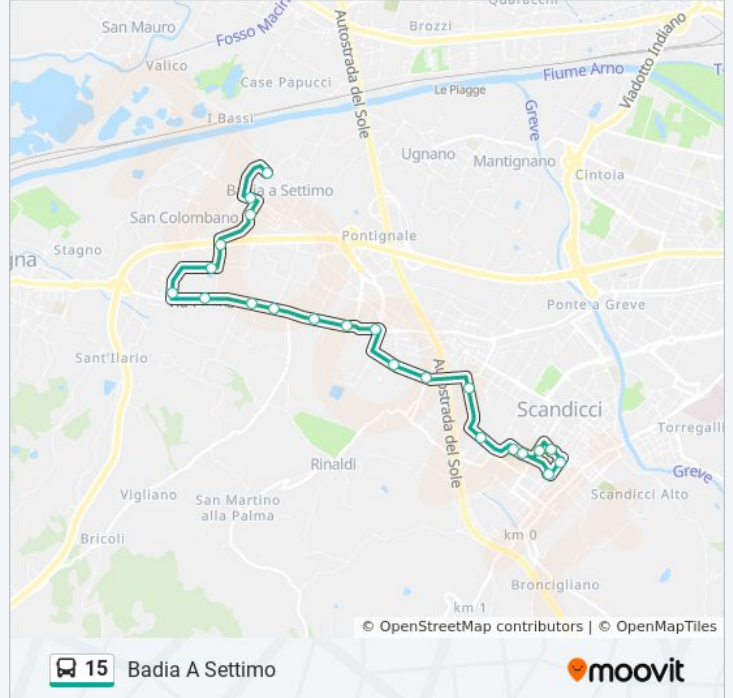

15

Badia A Settimo - T1 De Andrè

Scarica L'App

La linea bus 15 (Badia A Settimo - T1 De Andrè) ha 2 percorsi. Durante la settimana è operativa:

(1) Badia A Settimo: 05:25 - 21:10(2) De Andre': 05:25 - 20:45

Usa Moovit per trovare le fermate della linea bus 15 più vicine a te e scoprire quando passerà il prossimo mezzo della linea bus 15

Direzione: Badia A Settimo

22 fermate

[VISUALIZZA GLI ORARI DELLA LINEA](#)

- De Andre'
- Scandicci Vespucci
- Manzoni
- San Bartolo In Tuto
- Colombo 01
- Scuola Russell
- Sette Regole
- Bartolomeo Cristofori
- Newton
- Newton 03
- San Paolo
- Fosso Rigone
- Di Porto
- Le Belle Ragazze
- Viottolone
- Le Fornaci
- Granatieri
- Stagnacci
- Superstrada
- Porto
- La Fiorita

Informazioni sulla linea bus 15

Direzione: Badia A Settimo

Fermate: 22

Durata del tragitto: 25 min

La linea in sintesi:

Badia A Settimo

Direzione: De Andre'

19 fermate