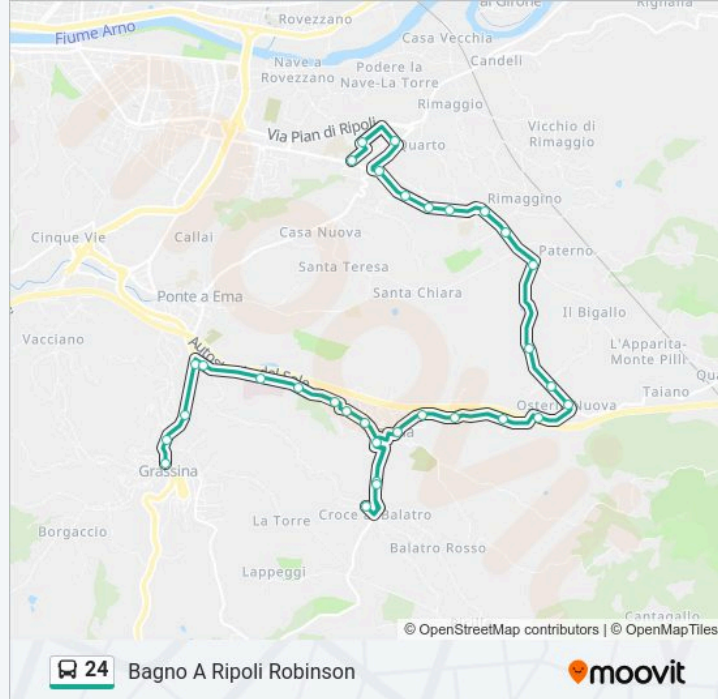

**Direzione: Bagno A Ripoli Robinson**

32 fermate

[VISUALIZZA GLI ORARI DELLA LINEA](#)

- Grassina Umberto I
- Chiantigiana Bartolini
- Chiantigiana Campigliano
- Chiantigiana Belmonte
- Di Antella Belmonte
- Ospedale Annunziata
- Di Antella 05
- Di Antella Torricella
- Brig. Partigiane Torricella
- Brig. Partigiane Giardini
- Pulicciano Di Picille
- Croce A Balatro
- Pulicciano Michelet
- Brigate Partigiane Togliatti
- Peruzzi Bixio
- Roma Mazzini
- Peruzzi Bardelli
- Peruzzi Borro San Giorgio
- Peruzzi Della Torre
- Roma Lazzeri
- Roma San Quirico

**Informazioni sulla linea bus 24**

**Direzione:** Bagno A Ripoli Robinson

**Fermate:** 32

**Durata del tragitto:** 30 min

**La linea in sintesi:**

Valcelli

Roma Del Bigallo

Roma Della Croce

Roma Martellina

Roma Borrani

Roma Dallapiccola

Roma Mattei

Roma Fratelli Orsi

Arti

Gobetti Volta Perosi

Bagno A Ripoli Robinson

**Direzione: Grassina Umberto I**

33 fermate

[VISUALIZZA GLI ORARI DELLA LINEA](#)

Bagno A Ripoli Robinson

Roma Procacci

Roma Agnoletti

Roma Due Giugno

Il Poggio