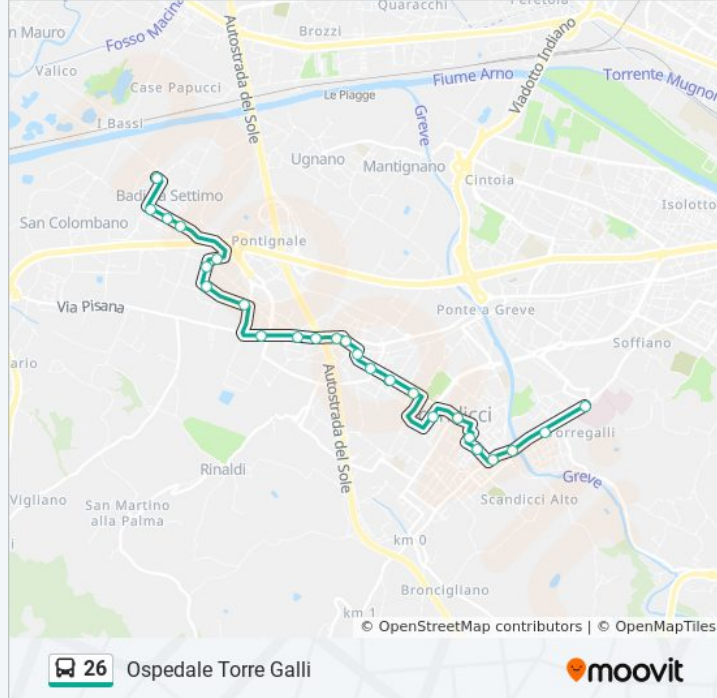

Roma 02

Matteotti Alighieri

Marconi 02

Bagnese

Ospedale Torre Galli

Orari, mappe e fermate della linea bus 26 disponibili in un PDF su moovitapp.com. Usa [App Moovit](#) per ottenere tempi di attesa reali, orari di tutte le altre linee o indicazioni passo-passo per muoverti con i mezzi pubblici a Firenze.

[Scopri Moovit](#) • [Soluzioni MaaS](#) • [Paesi disponibili](#) • [Mooviter Community](#)

© 2024 Moovit - Tutti i diritti riservati

Controlla gli orari di arrivo in tempo reale