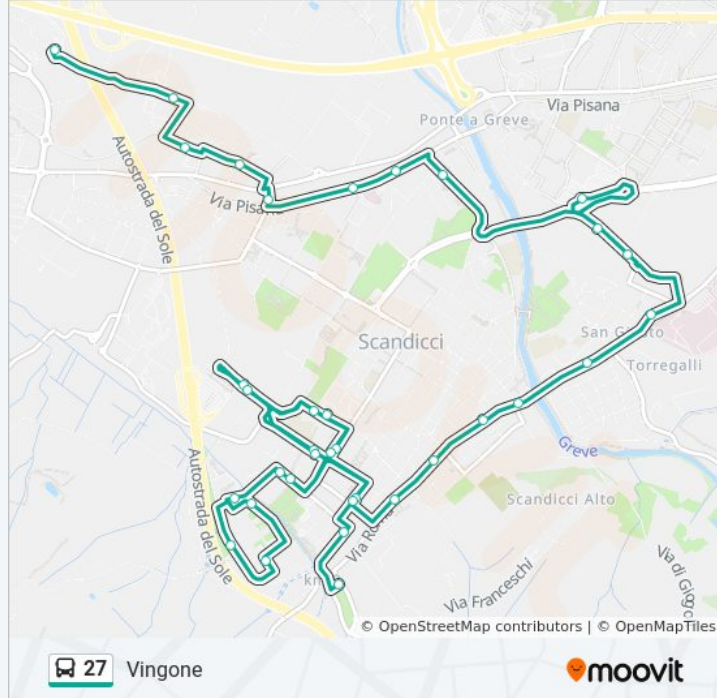

## Pontignale Pace Mondiale - Vingone

Scarica L'App

La linea bus 27 (Pontignale Pace Mondiale - Vingone) ha 2 percorsi. Durante la settimana è operativa:

(1) Pontignale Pace Mondiale: 05:42 - 21:45(2) Vingone: 05:25 - 21:30

## Direzione: Vingone

35 fermate

[VISUALIZZA GLI ORARI DELLA LINEA](#)

Pontignale Pace Mondiale

Minervini

Pacini Bassa

Spontini

Interno Pisana

## Informazioni sulla linea bus 27

**Direzione:** Vingone

**Fermate:** 35

**Durata del tragitto:** 44 min

**La linea in sintesi:**

Fanfani 02

Scuola Russell

Sette Regole

Ciliegi

Scuola Rodari

Fanfani 01

Giotto

Scandicci Brunelleschi

Vingone

Orari, mappe e fermate della linea bus 27 disponibili in un PDF su [moovitapp.com](https://moovitapp.com). Usa [App Moovit](#) per ottenere tempi di attesa reali, orari di tutte le altre linee o indicazioni passo-passo per muoverti con i mezzi pubblici a Firenze.