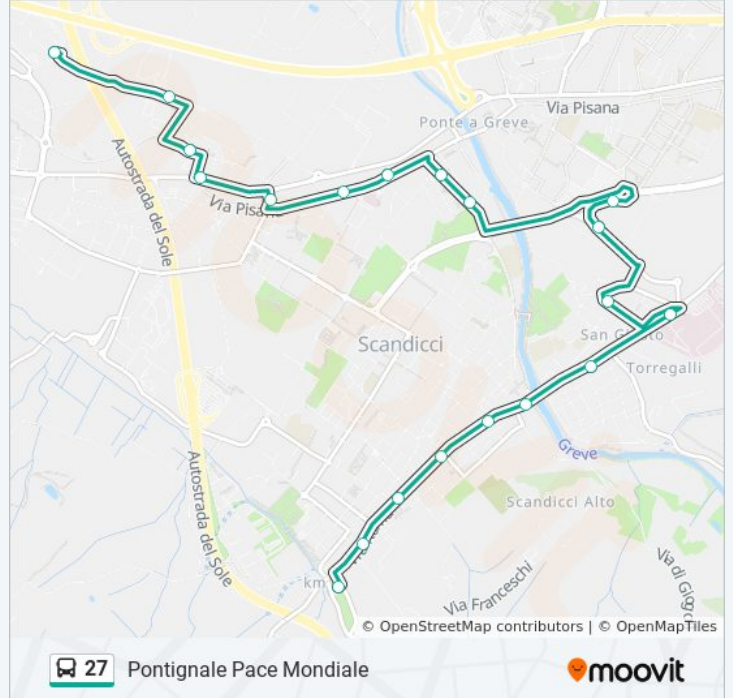

Usa Moovit per trovare le fermate della linea bus 27 più vicine a te e scoprire quando passerà il prossimo mezzo della linea bus 27

**Direzione: Pontignale Pace Mondiale**

20 fermate

[VISUALIZZA GLI ORARI DELLA LINEA](#)

Cimarosa

Pacini Cimarosa

Sollicciano

Pontignale Pace Mondiale

**Orari della linea bus 27**

Orari di partenza verso Pontignale Pace Mondiale:

lunedì	05:42 - 21:45
martedì	05:42 - 21:45
mercoledì	05:42 - 21:45
giovedì	06:30 - 22:15
venerdì	05:42 - 21:45
sabato	06:04 - 21:40
domenica	06:30 - 22:15

**Informazioni sulla linea bus 27****Direzione:** Pontignale Pace Mondiale**Fermate:** 20**Durata del tragitto:** 25 min**La linea in sintesi:**

## Direzione: Vingone

35 fermate

[VISUALIZZA GLI ORARI DELLA LINEA](#)

Pontignale Pace Mondiale

Minervini

Pacini Bassa

Spontini

Interno Pisana