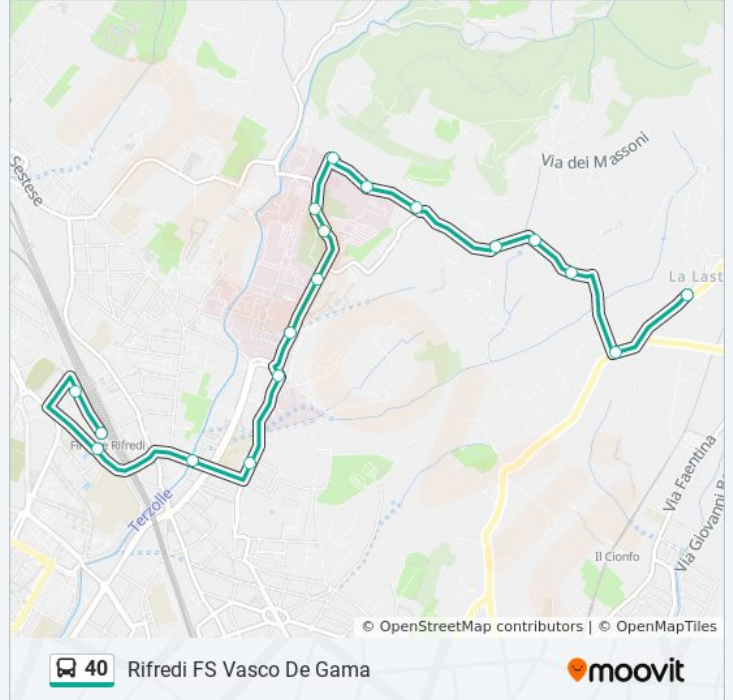

La linea bus 40 Rifredi FS Vasco De Gama - La Lastra/via Incontri ha una destinazione. Durante la settimana è operativa:

(1) Rifredi FS Vasco De Gama: 07:03 - 20:20

Usa Moovit per trovare le fermate della linea bus 40 più vicine a te e scoprire quando passerà il prossimo mezzo della linea bus 40

Direzione: Rifredi FS Vasco De Gama

18 fermate

[VISUALIZZA GLI ORARI DELLA LINEA](#)

- La Lastra
- Bolognese Di Careggi
- Di Careggi Bolognese
- Di Careggi Incontri
- Di Careggi Dei Massoni
- Di Careggi Cosimo Il Vecchio
- Di Careggi Meyer
- Piazza Giovanni Meyer
- Pieraccini Oblate
- Pieraccini Cosimo Il Vecchio
- Pieraccini Piastra
- Pieraccini Pronto Soccorso
- Palagi T1 Careggi
- Alderotti Del Garbo
- Santo Stefano In Pane
- Firenze Nova
- Rifredi FS Via Pancaldo
- Rifredi FS Vasco De Gama

Orari della linea bus 40

Orari di partenza verso Rifredi FS Vasco De Gama:

lunedì	07:03 - 20:20
martedì	07:03 - 20:20
mercoledì	07:03 - 20:20
giovedì	07:03 - 20:20
venerdì	07:03 - 20:20
sabato	07:03 - 20:20
domenica	07:04 - 19:51

Informazioni sulla linea bus 40

Direzione: Rifredi FS Vasco De Gama

Fermate: 18

Durata del tragitto: 14 min

La linea in sintesi:

Orari, mappe e fermate della linea bus 40 disponibili in un PDF su moovitapp.com. Usa [App Moovit](#) per ottenere tempi di attesa reali, orari di tutte le altre linee o indicazioni passo-passo per muoverti con i mezzi pubblici a Firenze.