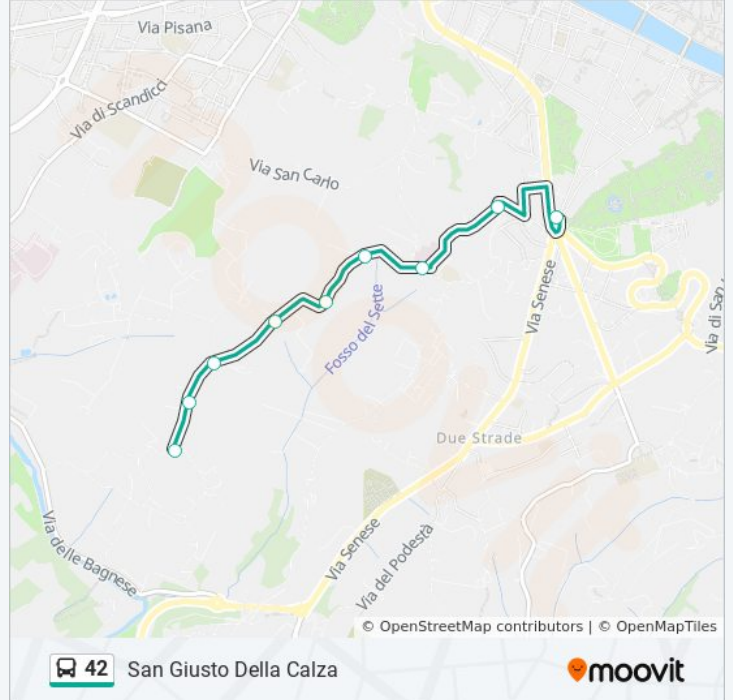

Direzione: Marignolle

10 fermate

[VISUALIZZA GLI ORARI DELLA LINEA](#)

San Giusto Della Calza
Foscolo Pindemonte
Santa Maria A Marignolle
Santa Maria A Marignolle 03
Merli
Santa Maria A Marignolle 07
I Visibelli
Morelli
Santa Maria A Marignolle 11
Marignolle

Informazioni sulla linea bus 42

Direzione: Marignolle

Fermate: 10

Durata del tragitto: 8 min

La linea in sintesi:

Direzione: San Giusto Della Calza

9 fermate

[VISUALIZZA GLI ORARI DELLA LINEA](#)

Marignolle

Santa Maria A Marignolle 12

Santa Maria A Marignolle 10

Santa Maria A Marignolle 08

Merli 02

Santa Maria A Marignolle 04

Santa Maria A Marignolle 02

Foscolo Porta Romana

Informazioni sulla linea bus 42

Direzione: San Giusto Della Calza

Fermate: 9

Durata del tragitto: 8 min

La linea in sintesi:

Orari, mappe e fermate della linea bus 42 disponibili in un PDF su moovitapp.com. Usa [App Moovit](#) per ottenere tempi di attesa reali, orari di tutte le altre linee o indicazioni passo-passo per muoverti con i mezzi pubblici a Firenze.