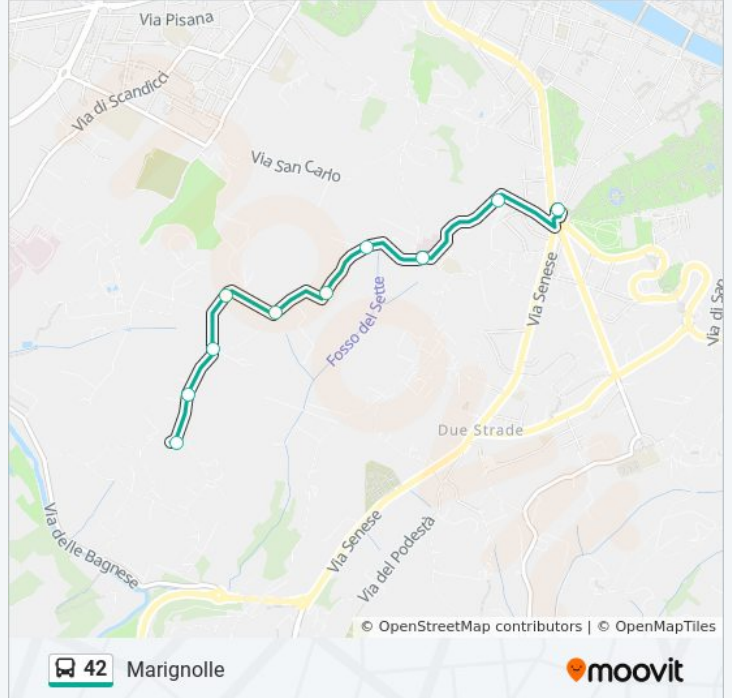

Direzione: Marignolle

10 fermate

[VISUALIZZA GLI ORARI DELLA LINEA](#)

San Giusto Della Calza
Foscolo Pindemonte
Santa Maria A Marignolle
Santa Maria A Marignolle 03
Merli
Santa Maria A Marignolle 07
I Visibelli
Morelli
Santa Maria A Marignolle 11
Marignolle

Orari della linea bus 42

Orari di partenza verso Marignolle:

lunedì	07:15 - 19:52
martedì	07:15 - 19:52
mercoledì	07:15 - 19:52
giovedì	Non in Servizio
venerdì	07:15 - 19:52
sabato	07:15 - 19:52
domenica	Non in Servizio

Informazioni sulla linea bus 42

Direzione: Marignolle

Fermate: 10

Durata del tragitto: 8 min

La linea in sintesi:

Direzione: San Giusto Della Calza

9 fermate

[VISUALIZZA GLI ORARI DELLA LINEA](#)

Marignolle

Santa Maria A Marignolle 12

Santa Maria A Marignolle 10

Santa Maria A Marignolle 08

Merli 02

Santa Maria A Marignolle 04

Santa Maria A Marignolle 02

Foscolo Porta Romana