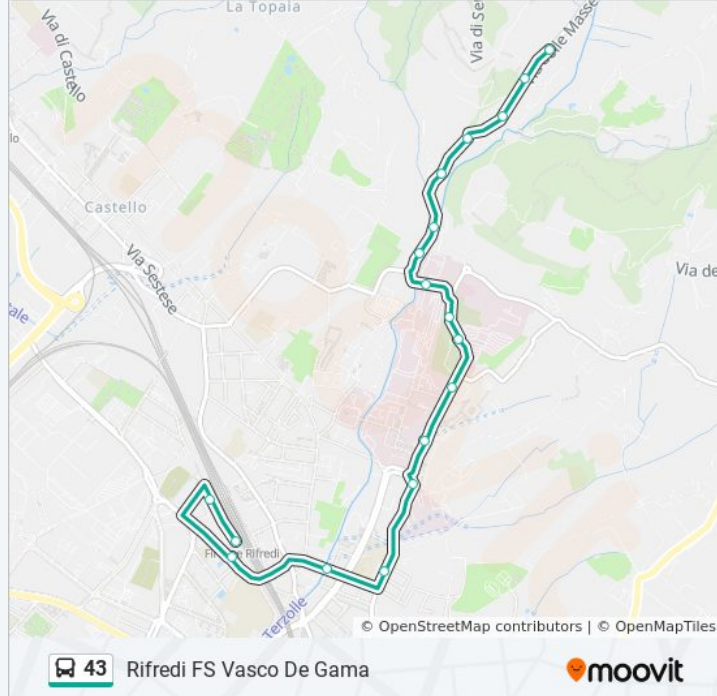

Direzione: Rifredi FS Vasco De Gama

36 fermate

[VISUALIZZA GLI ORARI DELLA LINEA](#)

Bolognese Pian Di San Bartolo

Montorsoli 04

Sesto Fiorentino Montorsoli

Docciola 16

Angiolini 02

Segalari 02

Dante Da Castiglione 06

Dante Da Castiglione 02

Masse 14

Masse 12

Serpiolle

Masse 08

Orari della linea bus 43

Informazioni sulla linea bus 43**Direzione:** Rifredi FS Vasco De Gama**Fermate:** 36**Durata del tragitto:** 16 min**La linea in sintesi:**

Masse 06
Masse 04
Masse 02
Loggia Dei Bianchi
Gore 02
Oblate
Pieraccini Oblate
Pieraccini Cosimo Il Vecchio
Pieraccini Piastra
Pieraccini Pronto Soccorso
Palagi T1 Careggi
Alderotti Del Garbo
Santo Stefano In Pane
Firenze Nova
Rifredi FS Via Pancaldo
Rifredi FS Vasco De Gama

Direzione: Serpiolle

16 fermate

[VISUALIZZA GLI ORARI DELLA LINEA](#)

Rifredi FS Vasco De Gama
Cesalpino
Alderotti Grocco
C.T.O. T1 Careggi
Pieraccini Parcheggio
Pieraccini Monna Tessa
Ospedale Pediatrico Meyer
Pieraccini Careggi
Oblate 01
Gore 03
Cappelle Del Commiato
Masse
Masse 03