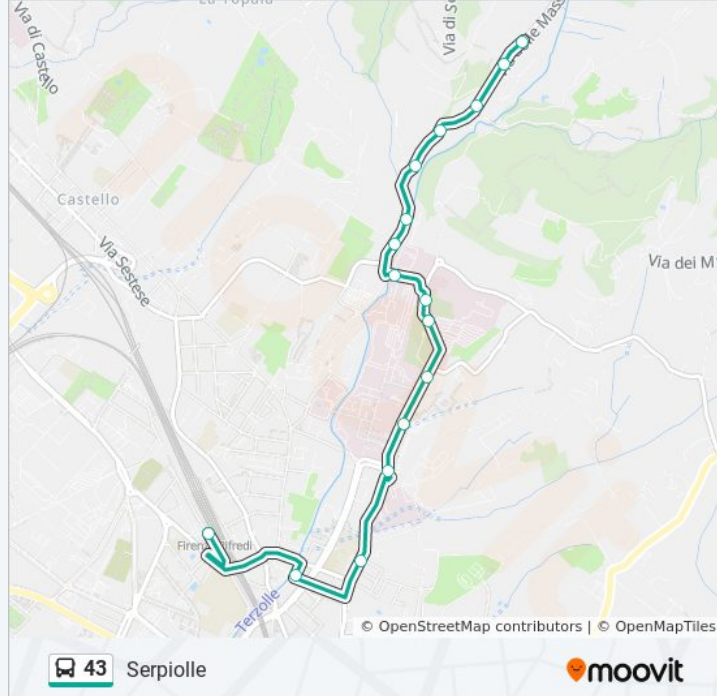

Direzione: Rifredi FS Vasco De Gama

36 fermate

[VISUALIZZA GLI ORARI DELLA LINEA](#)

Bolognese Pian Di San Bartolo

Montorsoli 04

Sesto Fiorentino Montorsoli

Docciola 16

Angiolini 02

Informazioni sulla linea bus 43**Direzione:** Rifredi FS Vasco De Gama**Fermate:** 36**Durata del tragitto:** 16 min**La linea in sintesi:**

Masse 06
Masse 04
Masse 02
Loggia Dei Bianchi
Gore 02
Oblate
Pieraccini Oblate
Pieraccini Cosimo Il Vecchio
Pieraccini Piastra
Pieraccini Pronto Soccorso
Palagi T1 Careggi
Alderotti Del Garbo
Santo Stefano In Pane
Firenze Nova
Rifredi FS Via Pancaldo
Rifredi FS Vasco De Gama

Direzione: Serpiolle

16 fermate

[VISUALIZZA GLI ORARI DELLA LINEA](#)

Rifredi FS Vasco De Gama
Cesalpino
Alderotti Grocco
C.T.O. T1 Careggi
Pieraccini Parcheggio
Pieraccini Monna Tessa
Ospedale Pediatrico Meyer
Pieraccini Careggi
Oblate 01
Gore 03
Cappelle Del Commiato
Masse
Masse 03

Informazioni sulla linea bus 43

Direzione: Serpiolle

Fermate: 16

Durata del tragitto: 17 min

La linea in sintesi:

Masse 05

Masse 07

Serpiolle