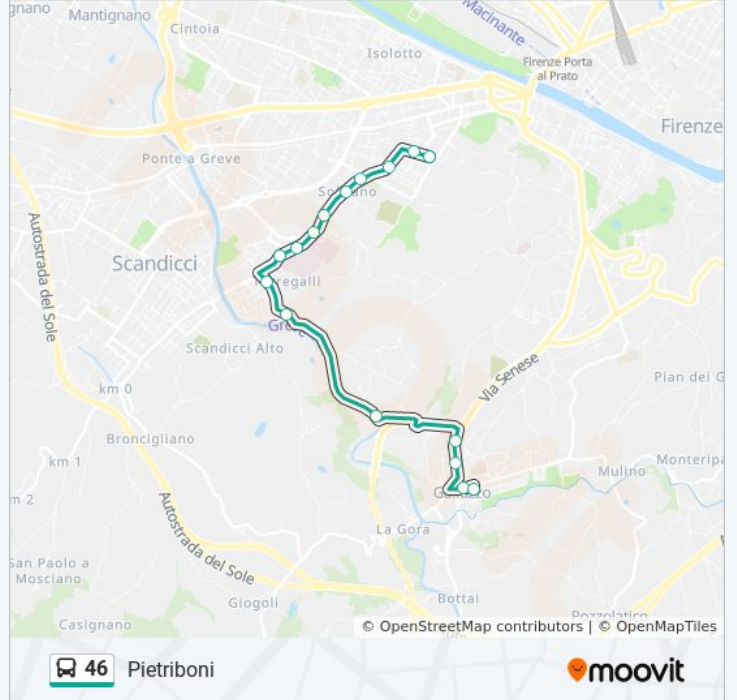

## Direzione: Codignola T1 Nenni

12 fermate

[VISUALIZZA GLI ORARI DELLA LINEA](#)

Pietriboni  
Silvani Val D'Ema  
Acciaioli Senese  
Senese Volterrana  
Senese Delle Bagnese  
Delle Bagnese 04  
Delle Bagnese 02  
Ospedale Torre Galli  
San Giusto  
San Lorenzo A Greve  
Nenni Stradone  
Codignola T1 Nenni

## Informazioni sulla linea bus 46

**Direzione:** Codignola T1 Nenni

**Fermate:** 12

**Durata del tragitto:** 25 min

**La linea in sintesi:**

## Direzione: Pietriboni

16 fermate

[VISUALIZZA GLI ORARI DELLA LINEA](#)

Starnina Soffiano  
 Starnina Di Scandicci  
 Di Scandicci Bonaiuto  
 Di Scandicci Arcipressi  
 Di Scandicci Ronco Corto  
 Di Scandicci Pesellino  
 Di Scandicci Don Gnocchi  
 Di Scandicci Torre Galli  
 Di Scandicci Amendola  
 Delle Bagnese  
 Delle Bagnese 03  
 Ponte All'Asse 01  
 Senese Le Romite  
 Senese Biblioteca Galluzzo  
 Acciaioli Silvani  
 Pietriboni

## Informazioni sulla linea bus 46

**Direzione:** Pietriboni

**Fermate:** 16

**Durata del tragitto:** 14 min

**La linea in sintesi:**

Orari, mappe e fermate della linea bus 46 disponibili in un PDF su [moovitapp.com](https://moovitapp.com). Usa [App Moovit](#) per ottenere tempi di attesa reali, orari di tutte le altre linee o indicazioni passo-passo per muoverti con i mezzi pubblici a Firenze.