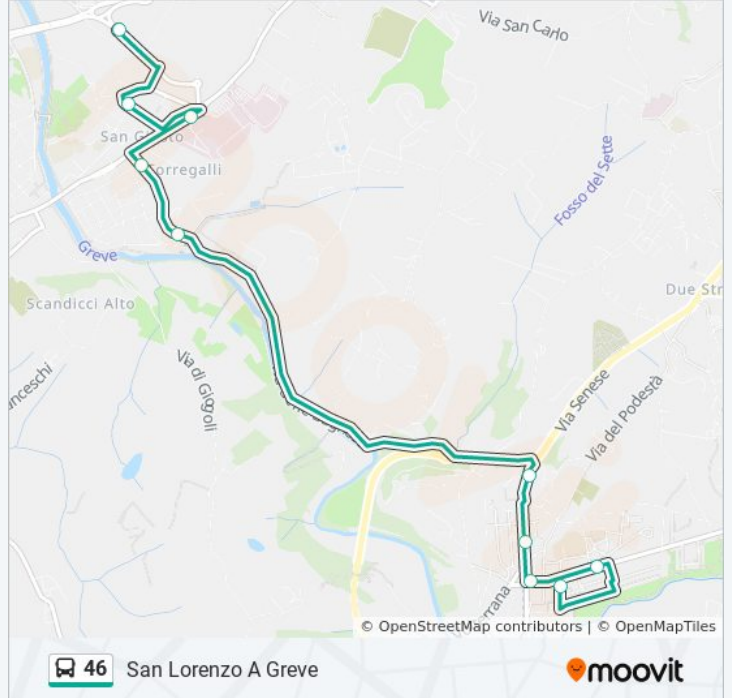

46

Codignola T1 Nenni

Scarica L'App

La linea bus 46 (Codignola T1 Nenni) ha 2 percorsi. Durante la settimana è operativa:

(1) Codignola T1 Nenni: 06:30 - 19:58(2) Pietriboni: 06:10 - 19:35

Usa Moovit per trovare le fermate della linea bus 46 più vicine a te e scoprire quando passerà il prossimo mezzo della linea bus 46

## Direzione: Codignola T1 Nenni

12 fermate

[VISUALIZZA GLI ORARI DELLA LINEA](#)

Pietriboni  
Silvani Val D'Ema  
Acciaioli Senese  
Senese Volterrana  
Senese Delle Bagnese  
Delle Bagnese 04  
Delle Bagnese 02  
Ospedale Torre Galli  
San Giusto  
San Lorenzo A Greve  
Nenni Stradone  
Codignola T1 Nenni

## Informazioni sulla linea bus 46

**Direzione:** Codignola T1 Nenni

**Fermate:** 12

**Durata del tragitto:** 25 min

**La linea in sintesi:**

## Direzione: Pietriboni

16 fermate

[VISUALIZZA GLI ORARI DELLA LINEA](#)

Starnina Soffiano  
 Starnina Di Scandicci  
 Di Scandicci Bonaiuto  
 Di Scandicci Arcipressi  
 Di Scandicci Ronco Corto  
 Di Scandicci Pesellino  
 Di Scandicci Don Gnocchi  
 Di Scandicci Torre Galli  
 Di Scandicci Amendola  
 Delle Bagnese  
 Delle Bagnese 03  
 Ponte All'Asse 01  
 Senese Le Romite  
 Senese Biblioteca Galluzzo  
 Acciaioli Silvani  
 Pietriboni