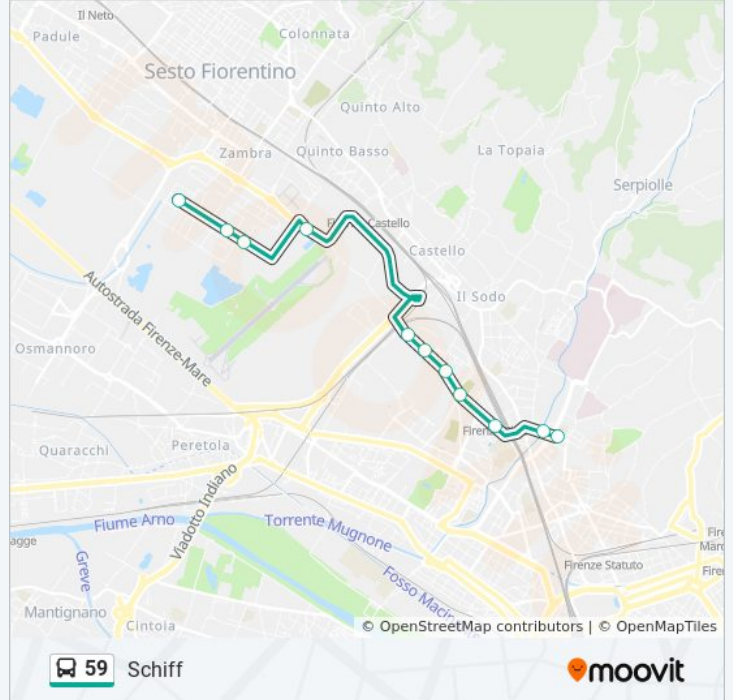

59

Del Garbo T1 Morgagni

Scarica L'App

La linea bus 59 (Del Garbo T1 Morgagni) ha 2 percorsi. Durante la settimana è operativa:

(1) Del Garbo T1 Morgagni: 07:31 - 19:55(2) Polo Scientifico Dipartimento Chimica: 07:10 - 19:37

Usa Moovit per trovare le fermate della linea bus 59 più vicine a te e scoprire quando passerà il prossimo mezzo della linea bus 59

Direzione: Del Garbo T1 Morgagni

15 fermate

[VISUALIZZA GLI ORARI DELLA LINEA](#)

Informazioni sulla linea bus 59

Direzione: Del Garbo T1 Morgagni

Fermate: 15

Durata del tragitto: 20 min

La linea in sintesi:

Direzione: Polo Scientifico Dipartimento Chimica

11 fermate

[VISUALIZZA GLI ORARI DELLA LINEA](#)

Informazioni sulla linea bus 59

Direzione: Polo Scientifico Dipartimento Chimica

Fermate: 11

Durata del tragitto: 15 min

La linea in sintesi:

Orari, mappe e fermate della linea bus 59 disponibili in un PDF su moovitapp.com. Usa [App Moovit](#) per ottenere tempi di attesa reali, orari di tutte le altre linee o indicazioni passo-passo per muoverti con i mezzi pubblici a Firenze.