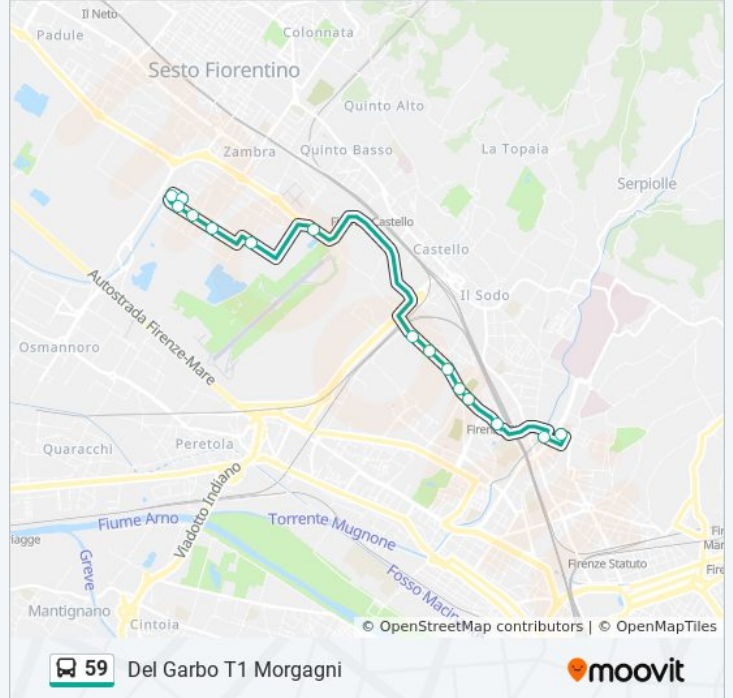

59

Del Garbo T1 Morgagni

Scarica L'App

La linea bus 59 (Del Garbo T1 Morgagni) ha 2 percorsi. Durante la settimana è operativa:

(1) Del Garbo T1 Morgagni: 07:31 - 19:55(2) Polo Scientifico Dipartimento Chimica: 07:10 - 19:37

Usa Moovit per trovare le fermate della linea bus 59 più vicine a te e scoprire quando passerà il prossimo mezzo della linea bus 59

Direzione: Del Garbo T1 Morgagni

15 fermate

[VISUALIZZA GLI ORARI DELLA LINEA](#)

Del Garbo T1 Morgagni

Orari della linea bus 59

Orari di partenza verso Del Garbo T1 Morgagni:

lunedì	07:31 - 19:55
martedì	07:31 - 19:55
mercoledì	07:31 - 19:55
giovedì	Non in Servizio
venerdì	07:31 - 19:55
sabato	07:24 - 12:56
domenica	Non in Servizio

Informazioni sulla linea bus 59

Direzione: Del Garbo T1 Morgagni

Fermate: 15

Durata del tragitto: 20 min

La linea in sintesi:

Direzione: Polo Scientifico Dipartimento Chimica

11 fermate

[VISUALIZZA GLI ORARI DELLA LINEA](#)