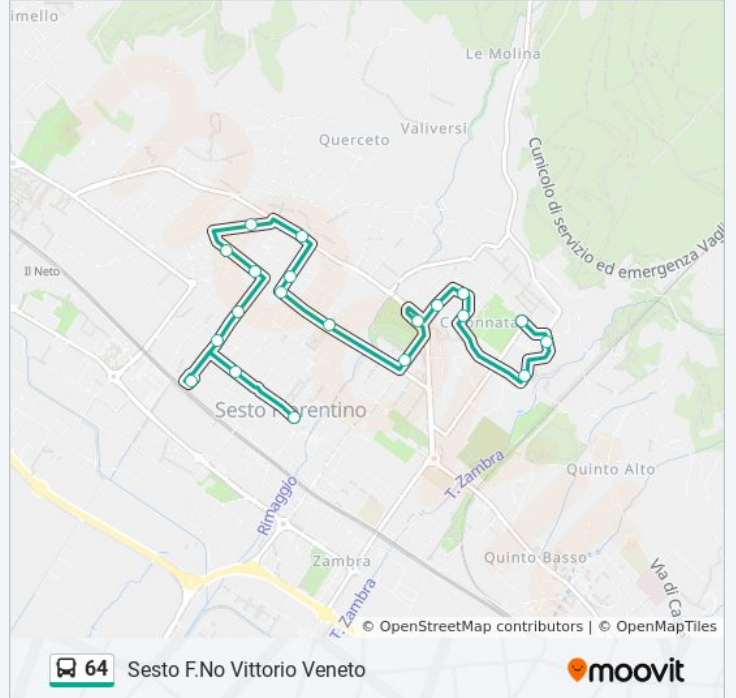

**Informazioni sulla linea bus 64**

**Direzione:** Biblioteca Di Doccia

**Fermate:** 13

**Durata del tragitto:** 12 min

**La linea in sintesi:**

**Direzione: Vittorio Veneto Municipio**

20 fermate

[VISUALIZZA GLI ORARI DELLA LINEA](#)

### Informazioni sulla linea bus 64

**Direzione:** Vittorio Veneto Municipio

**Fermate:** 20

**Durata del tragitto:** 15 min

**La linea in sintesi:**

Mazzini Caioli

Vittorio Veneto Municipio

Orari, mappe e fermate della linea bus 64 disponibili in un PDF su [moovitapp.com](https://moovitapp.com). Usa [App Moovit](#) per ottenere tempi di attesa reali, orari di tutte le altre linee o indicazioni passo-passo per muoverti con i mezzi pubblici a Firenze.