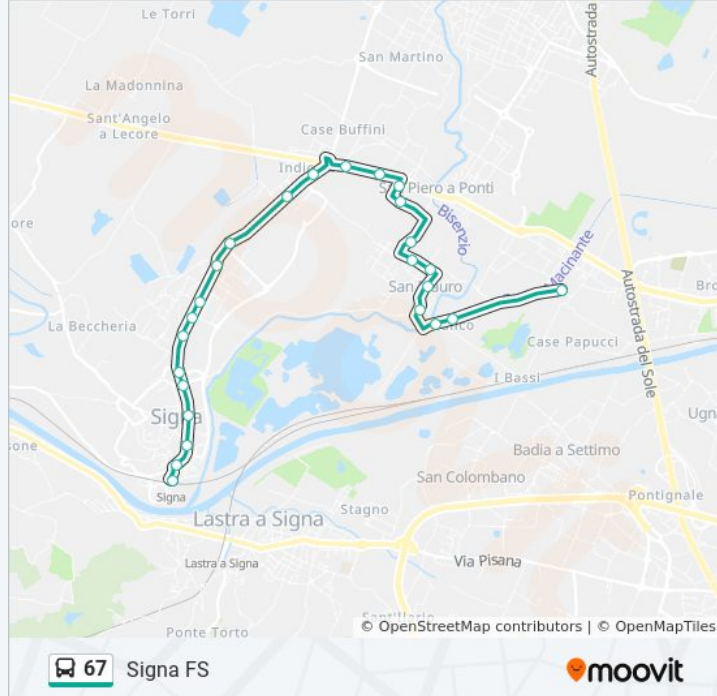

Colli 09

Colli Macelli

Beata Giovanna

Repubblica 01

Ferroni

Scalo

Signa FS

Orari, mappe e fermate della linea bus 67 disponibili in un PDF su moovitapp.com. Usa [App Moovit](#) per ottenere tempi di attesa reali, orari di tutte le altre linee o indicazioni passo-passo per muoverti con i mezzi pubblici a Firenze.

[Scopri Moovit](#) • [Soluzioni MaaS](#) • [Paesi disponibili](#) • [Mooviter Community](#)

© 2024 Moovit - Tutti i diritti riservati

Controlla gli orari di arrivo in tempo reale