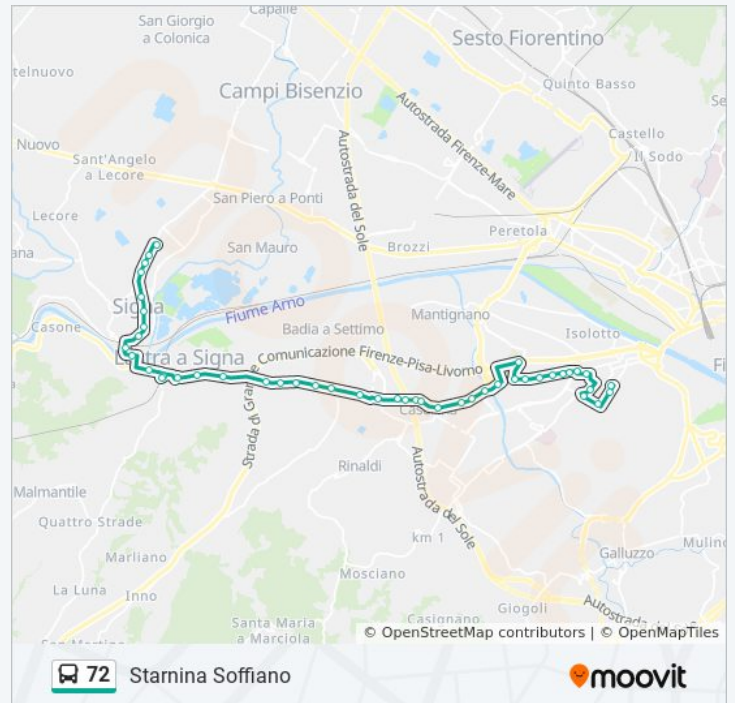

martedì	06:47
mercoledì	06:47
giovedì	Non in Servizio
venerdì	06:47
sabato	06:55
domenica	Non in Servizio

Informazioni sulla linea bus 72

Direzione: Starnina Soffiano

Fermate: 47

Durata del tragitto: 66 min

La linea in sintesi:

Piombino

Baccio Da Montelupo 10

Baccio Da Montelupo 08

Baccio Da Montelupo 06

Baccio Da Montelupo 04

Baccio Da Montelupo 02

Baccio Da Montelupo