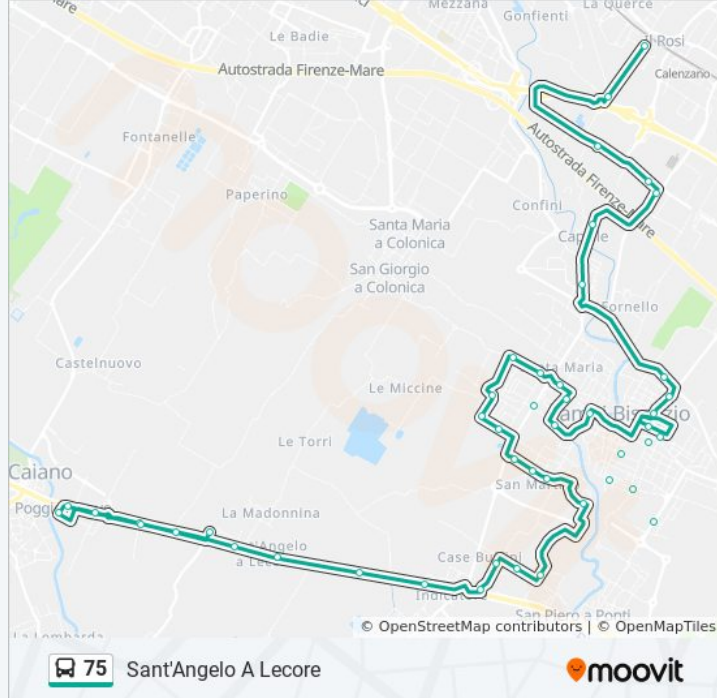

Villa Palagio

Campi Bisenzio San Lorenzo

Tosca Fiesoli 01

Cimitero Comunale

Cimitero Misericordia

Palestro

Gramignano

Pista Di Atletica

Volta Prata

Mammoli

Terracini

Convento

Del Santo

Giardini Carraia

Gorinello 01

San Martino 07

Pistoiese 39

Pistoiese 41

Pistoiese 43

Pistoiese 45

Crocicchio Dell'Oro

Le Mosche

Caiano

Carcerina

Signa De Amicis

Pistoiese Molino

Sant'Angelo A Lecore

Orari, mappe e fermate della linea bus 75 disponibili in un PDF su moovitapp.com. Usa [App Moovit](#) per ottenere tempi di attesa reali, orari di tutte le altre linee o indicazioni passo-passo per muoverti con i mezzi pubblici a Firenze.

[Scopri Moovit](#) • [Soluzioni MaaS](#) • [Paesi disponibili](#) • [Mooviter Community](#)

© 2024 Moovit - Tutti i diritti riservati

Controlla gli orari di arrivo in tempo reale