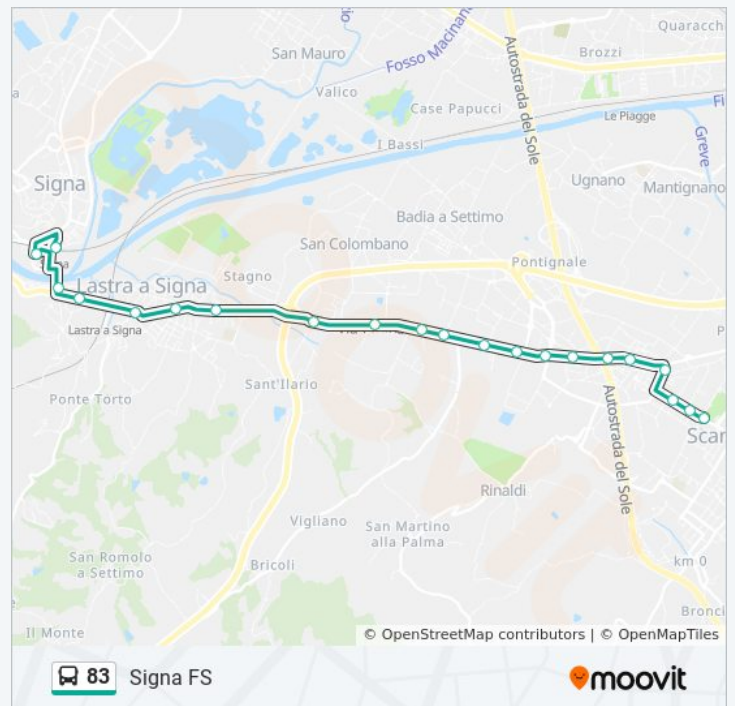

Lastra A Signa

Livornese 07

Ponte A Signa 01

Piazza Pratelli

Signa FS

lunedì	Non in Servizio
martedì	Non in Servizio
mercoledì	Non in Servizio
giovedì	06:50 - 19:00
venerdì	Non in Servizio
sabato	Non in Servizio
domenica	06:50 - 19:00

Informazioni sulla linea bus 83

Direzione: Signa FS

Fermate: 21

Durata del tragitto: 18 min

La linea in sintesi:

Orari, mappe e fermate della linea bus 83 disponibili in un PDF su moovitapp.com. Usa [App Moovit](https://moovitapp.com) per ottenere tempi di attesa reali, orari di tutte le altre linee o indicazioni passo-passo per muoverti con i mezzi pubblici a Firenze.