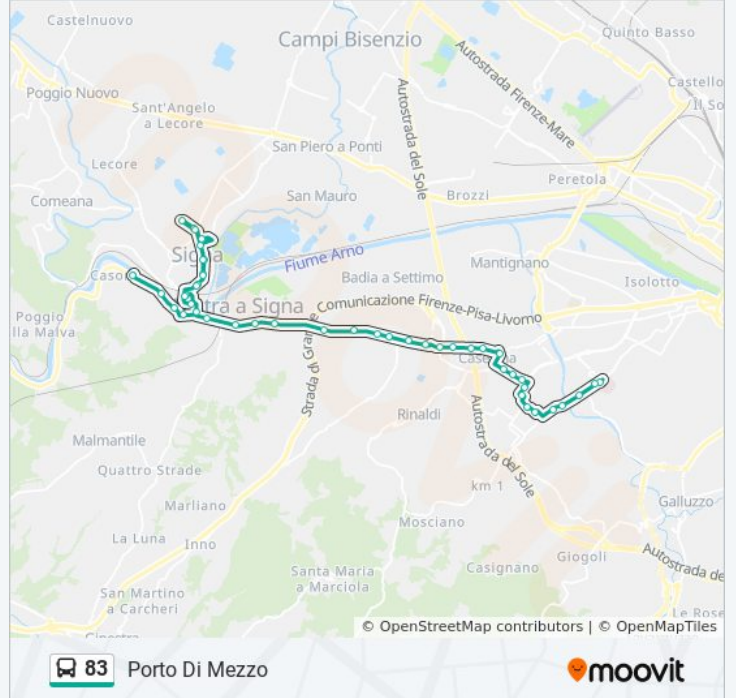

Matteotti Alighieri

Marconi 02

Bagnese

Ospedale Torre Galli

Direzione: Porto Di Mezzo

44 fermate

[VISUALIZZA GLI ORARI DELLA LINEA](#)

Ospedale Torre Galli

Lupi Di Toscana

Scandicci Vivaldi

Donizetti

Buon Pastore

Cimarosa

Orari della linea bus 83

Orari di partenza verso Porto Di Mezzo:

lunedì	10:30 - 20:30
martedì	10:30 - 20:30
mercoledì	10:30 - 20:30
giovedì	Non in Servizio
venerdì	10:30 - 20:30
sabato	10:30 - 20:30
domenica	Non in Servizio

Informazioni sulla linea bus 83

Direzione: Porto Di Mezzo

Fermate: 44

Durata del tragitto: 50 min

La linea in sintesi:

Piscetto
Torre Rossa
San Paolo
Fosso Rigone
Di Porto
Le Belle Ragazze
Viottolone
Le Fornaci
Capannuccia 01
Livornese 01
Livornese 03
Lastra A Signa
Livornese 07
Ponte A Signa 01
Piazza Pratelli
Nuova Stazione
Macelli
Crocifisso 01
Crocifisso
Crocifisso 02
Beata Giovanna
Repubblica 01
Ferroni
Scalo
Cavallotti
Stadio 02
Livornese Della Torre
Livornese
Livornese 11
Porto Di Mezzo