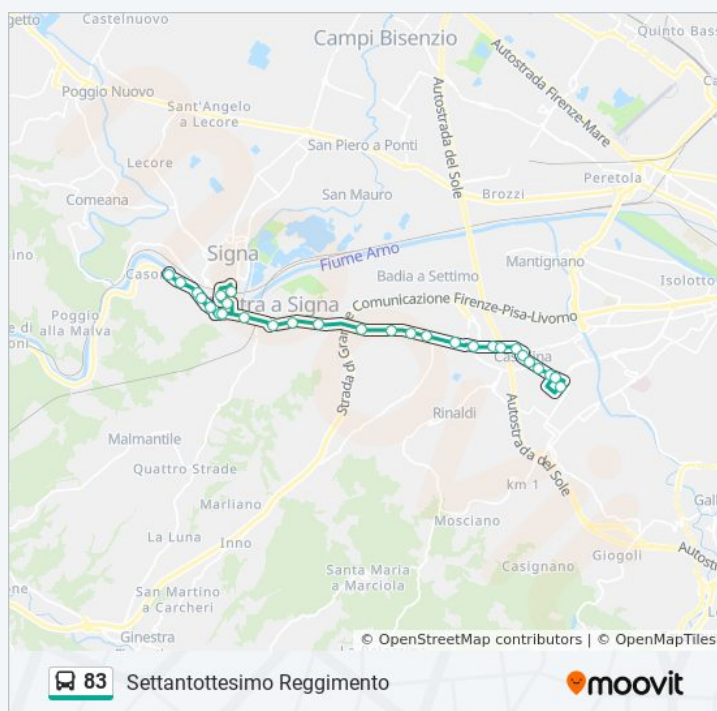

Informazioni sulla linea bus 83

Direzione: Porto Di Mezzo

Fermate: 44

Durata del tragitto: 50 min

La linea in sintesi:

Piscetto
Torre Rossa
San Paolo
Fosso Rigone
Di Porto
Le Belle Ragazze
Viottolone
Le Fornaci
Capannuccia 01
Livornese 01
Livornese 03
Lastra A Signa
Livornese 07
Ponte A Signa 01
Piazza Pratelli
Nuova Stazione
Macelli
Crocifisso 01
Crocifisso
Crocifisso 02
Beata Giovanna
Repubblica 01
Ferroni
Scalo
Cavallotti
Stadio 02
Livornese Della Torre
Livornese
Livornese 11
Porto Di Mezzo

lunedì	Non in Servizio
martedì	Non in Servizio
mercoledì	Non in Servizio
giovedì	07:08 - 19:18
venerdì	Non in Servizio
sabato	Non in Servizio
domenica	07:08 - 19:18

Informazioni sulla linea bus 83

Direzione: Settantottesimo Reggimento

Fermate: 29

Durata del tragitto: 32 min

La linea in sintesi:

Direzione: Signa FS

21 fermate

[VISUALIZZA GLI ORARI DELLA LINEA](#)

Orari della linea bus 83

Orari di partenza verso Signa FS: