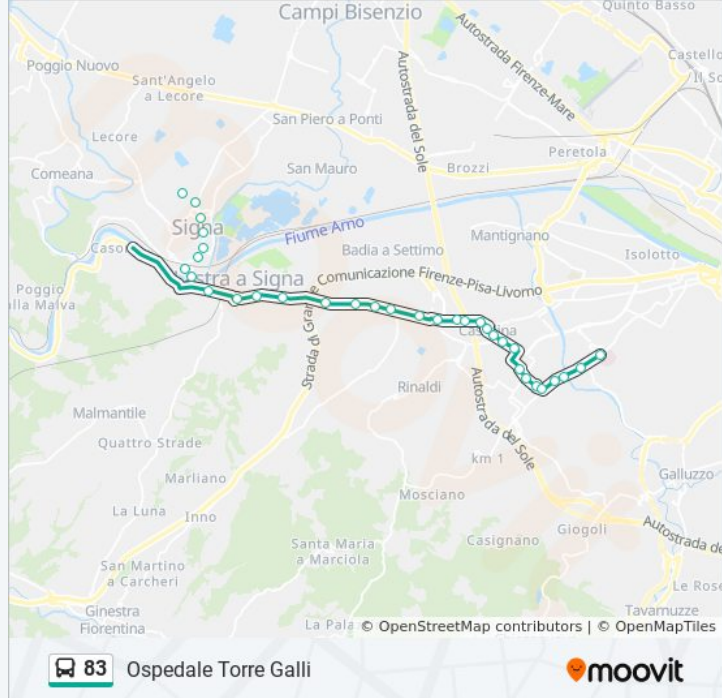

Informazioni sulla linea bus 83

Direzione: Ospedale Torre Galli

Fermate: 33

Durata del tragitto: 38 min

La linea in sintesi:

Padule

Codignola

Casellina

Di Vittorio

Luigi Boccherini

Scandicci Scarlatti

Cilea

Scandicci Boccaccio

Giovanni XXIII

San Bartolo In Tuto 03

Cioppi

Matteotti Alighieri

Marconi 02

Bagnese

Ospedale Torre Galli

Direzione: Porto Di Mezzo

44 fermate

[VISUALIZZA GLI ORARI DELLA LINEA](#)

Ospedale Torre Galli

Informazioni sulla linea bus 83

Direzione: Porto Di Mezzo

Fermate: 44

Durata del tragitto: 50 min

La linea in sintesi:

Piscetto
Torre Rossa
San Paolo
Fosso Rigone
Di Porto
Le Belle Ragazze
Viottolone
Le Fornaci
Capannuccia 01
Livornese 01
Livornese 03
Lastra A Signa
Livornese 07
Ponte A Signa 01
Piazza Pratelli
Nuova Stazione
Macelli
Crocifisso 01
Crocifisso
Crocifisso 02
Beata Giovanna
Repubblica 01
Ferroni
Scalo
Cavallotti
Stadio 02
Livornese Della Torre
Livornese
Livornese 11
Porto Di Mezzo