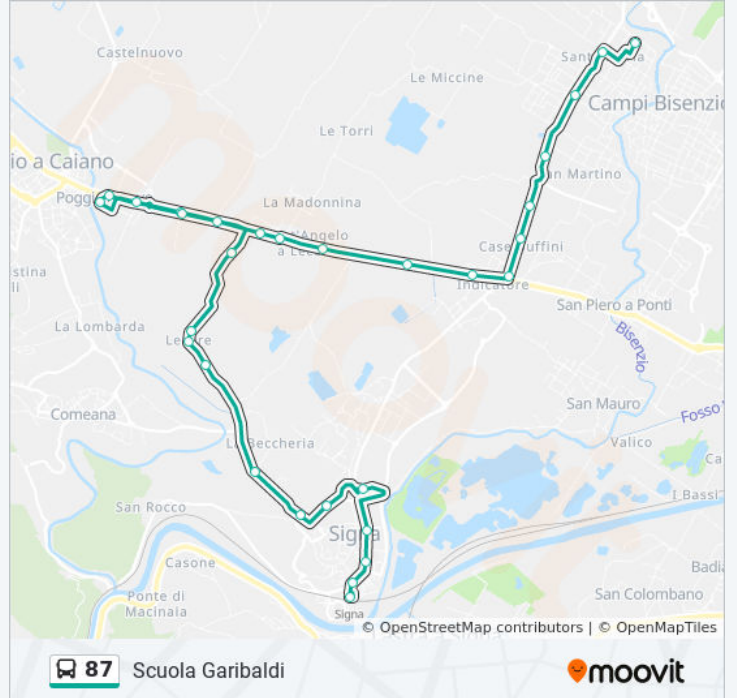

87

Scuola Garibaldi

Scarica L'App

La linea bus 87 (Scuola Garibaldi) ha 2 percorsi. Durante la settimana è operativa:

(1) Scuola Garibaldi: 07:35(2) Signa FS: 07:16 - 08:00

Usa Moovit per trovare le fermate della linea bus 87 più vicine a te e scoprire quando passerà il prossimo mezzo della linea bus 87

Direzione: Scuola Garibaldi

21 fermate

[VISUALIZZA GLI ORARI DELLA LINEA](#)

Signa FS
Nuova Stazione
Macelli
De Gasperi Scuole
Crocifisso 01
Crocifisso
Crocifisso 02
Colli 12
Pistelli
Colli 10
Colli 08
Colli 06
Indicatorio 02
Indicatorio Pistoiese
Barberinese Indicatore
Barberinese Carraia
Pertiche
Barberinese Volta Prata
Barberinese Paradiso
Barberinese Fiesoli
Scuola Garibaldi

Informazioni sulla linea bus 87

Direzione: Scuola Garibaldi

Fermate: 21

Durata del tragitto: 25 min

La linea in sintesi:

Direzione: Signa FS

27 fermate

[VISUALIZZA GLI ORARI DELLA LINEA](#)

Informazioni sulla linea bus 87

Direzione: Signa FS

Fermate: 27

Durata del tragitto: 19 min

La linea in sintesi:

Piazza Lecore

Montagliari

Castelletti