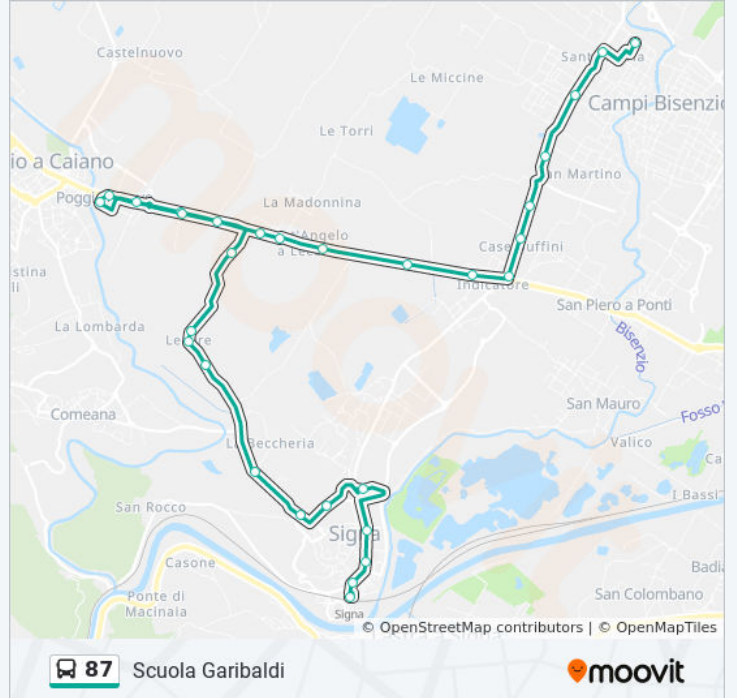

Direzione: Scuola Garibaldi

21 fermate

[VISUALIZZA GLI ORARI DELLA LINEA](#)

Signa FS
Nuova Stazione
Macelli
De Gasperi Scuole
Crocifisso 01
Crocifisso
Crocifisso 02
Colli 12
Pistelli
Colli 10
Colli 08
Colli 06
Indicatorio 02
Indicatorio Pistoiese
Barberinese Indicatore
Barberinese Carraia
Pertiche
Barberinese Volta Prata
Barberinese Paradiso
Barberinese Fiesoli
Scuola Garibaldi

Informazioni sulla linea bus 87

Direzione: Scuola Garibaldi

Fermate: 21

Durata del tragitto: 25 min

La linea in sintesi:

Direzione: Signa FS

27 fermate

[VISUALIZZA GLI ORARI DELLA LINEA](#)

Informazioni sulla linea bus 87

Direzione: Signa FS

Fermate: 27

Durata del tragitto: 19 min

La linea in sintesi:

Piazza Lecore

Montagliari

Castelletti

Castelletti Cimitero

Signa Castracani

Signa Garibaldi

Signa Di Castello

Signa Cavalcanti

Signa FS

Orari, mappe e fermate della linea bus 87 disponibili in un PDF su moovitapp.com. Usa [App Moovit](#) per ottenere tempi di attesa reali, orari di tutte le altre linee o indicazioni passo-passo per muoverti con i mezzi pubblici a Firenze.