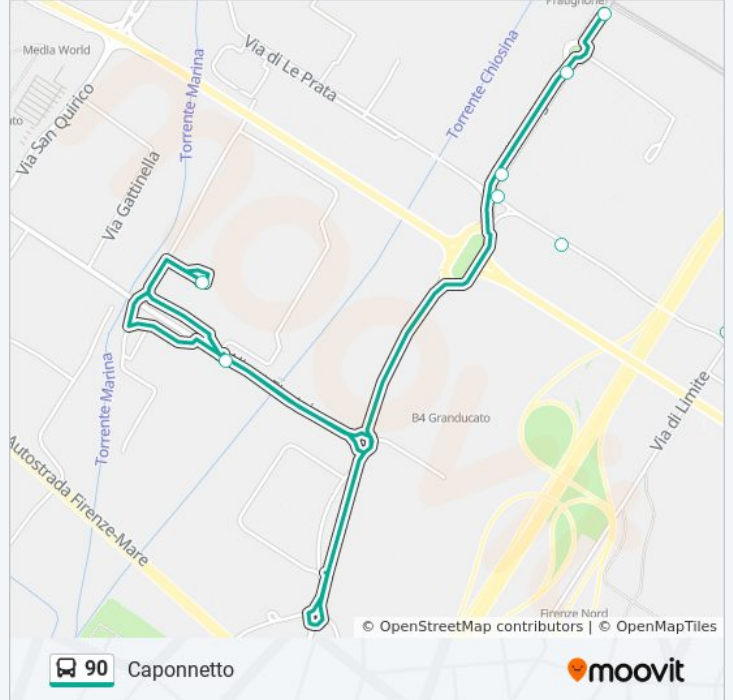

90

Caponnetto

Scarica L'App

La linea bus 90 Caponnetto ha una destinazione. Durante la settimana è operativa:

(1) Caponnetto: 07:45 - 18:40

Usa Moovit per trovare le fermate della linea bus 90 più vicine a te e scoprire quando passerà il prossimo mezzo della linea bus 90

Direzione: Caponnetto

5 fermate

[VISUALIZZA GLI ORARI DELLA LINEA](#)

Officine Galileo

Einstein Allende

Pratignone 07

Pratignone 04

Caponnetto

Orari della linea bus 90

Orari di partenza verso Caponnetto:

lunedì	07:45 - 18:40
martedì	07:45 - 18:40
mercoledì	07:45 - 18:40
giovedì	Non in Servizio
venerdì	07:45 - 18:40
sabato	Non in Servizio
domenica	Non in Servizio

Informazioni sulla linea bus 90

Direzione: Caponnetto

Fermate: 5

Durata del tragitto: 5 min

La linea in sintesi:

Orari, mappe e fermate della linea bus 90 disponibili in un PDF su moovitapp.com. Usa [App Moovit](#) per ottenere tempi di attesa reali, orari di tutte le altre linee o indicazioni passo-passo per muoverti con i mezzi pubblici a Firenze.