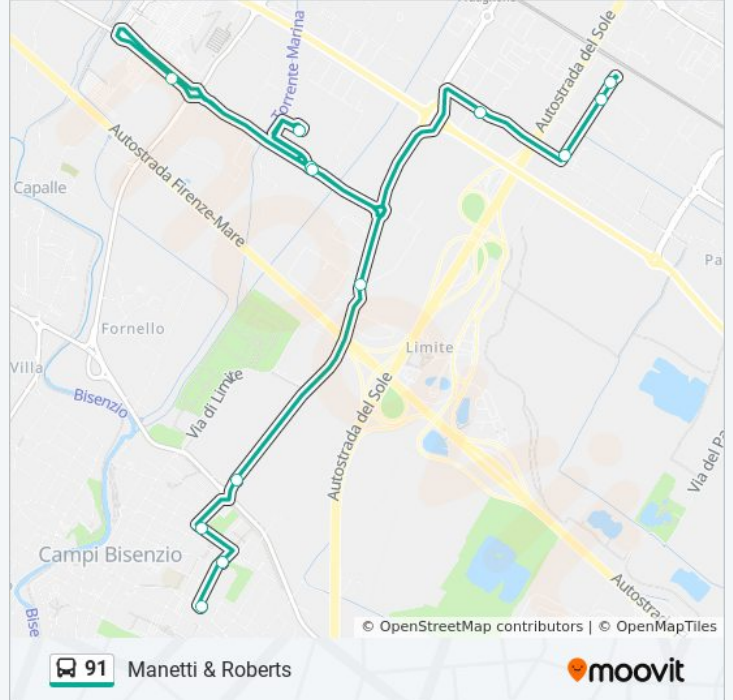

91

Manetti & Roberts

Scarica L'App

La linea bus 91 Manetti & Roberts ha una destinazione. Durante la settimana è operativa:

(1) Manetti & Roberts: 07:30

Usa Moovit per trovare le fermate della linea bus 91 più vicine a te e scoprire quando passerà il prossimo mezzo della linea bus 91

Direzione: Manetti & Roberts

13 fermate

[VISUALIZZA GLI ORARI DELLA LINEA](#)

- Buozzi Rossini
- V. Veneto Marzabotto
- Orly
- Allende
- Tomerello
- Einstein Officine Galileo
- Officine Galileo
- Gkn
- Einstein Allende
- Olmi Baldanzese
- Baldanzese
- Baldanzese 03
- Manetti & Roberts

Orari della linea bus 91

Orari di partenza verso Manetti & Roberts:

lunedì	07:30
martedì	07:30
mercoledì	07:30
giovedì	Non in Servizio
venerdì	07:30
sabato	Non in Servizio
domenica	Non in Servizio

Informazioni sulla linea bus 91

Direzione: Manetti & Roberts

Fermate: 13

Durata del tragitto: 21 min

La linea in sintesi:

Orari, mappe e fermate della linea bus 91 disponibili in un PDF su moovitapp.com. Usa [App Moovit](#) per ottenere tempi di attesa reali, orari di tutte le altre linee o indicazioni passo-passo per muoverti con i mezzi pubblici a Firenze.