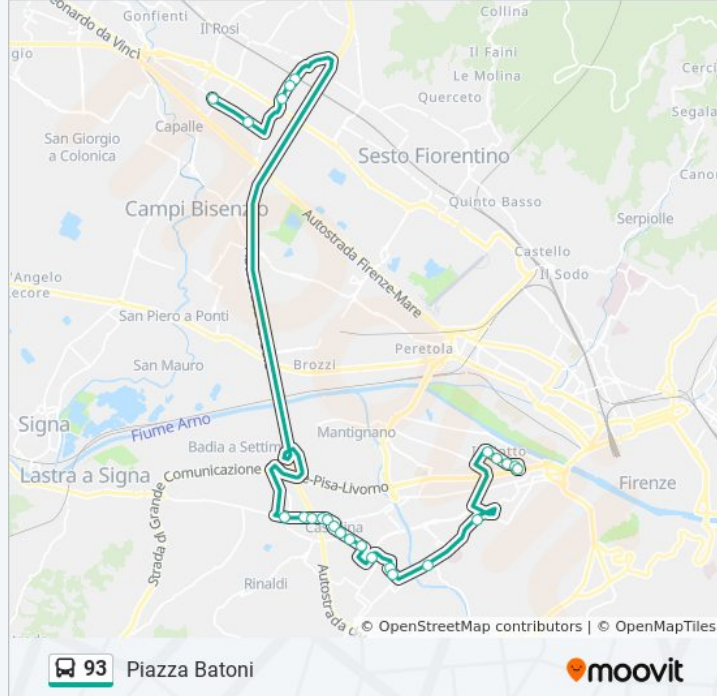

Informazioni sulla linea bus 93**Direzione:** Gkn**Fermate:** 19**Durata del tragitto:** 54 min**La linea in sintesi:**

Direzione: Piazza Batoni

24 fermate

[VISUALIZZA GLI ORARI DELLA LINEA](#)

- Gkn
- Einstein Allende
- Pratignone 07
- Pratignone 04
- Caponnetto
- Charta '77
- Padule
- Codignola
- Respighi
- Casellina
- Di Vittorio
- Luigi Boccherini
- Scandicci Scarlatti
- Cilea
- Francoforte Sull'Oder
- Alfieri
- Bagnese
- Di Scandicci Di Soffiano

Orari della linea bus 93

Orari di partenza verso Piazza Batoni:

lunedì	07:52 - 16:44
martedì	07:52 - 16:44
mercoledì	07:52 - 16:44
giovedì	Non in Servizio
venerdì	07:52 - 16:44
sabato	Non in Servizio
domenica	Non in Servizio

Informazioni sulla linea bus 93

Direzione: Piazza Batoni

Fermate: 24

Durata del tragitto: 56 min

La linea in sintesi:

Di Scandicci Filarete

Torcicoda Sernesi

Torcicoda Gerani

Torcicoda Ginestre

Torcicoda Azalee

Piazza Batoni

Orari, mappe e fermate della linea bus 93 disponibili in un PDF su moovitapp.com. Usa [App Moovit](#) per ottenere tempi di attesa reali, orari di tutte le altre linee o indicazioni passo-passo per muoverti con i mezzi pubblici a Firenze.