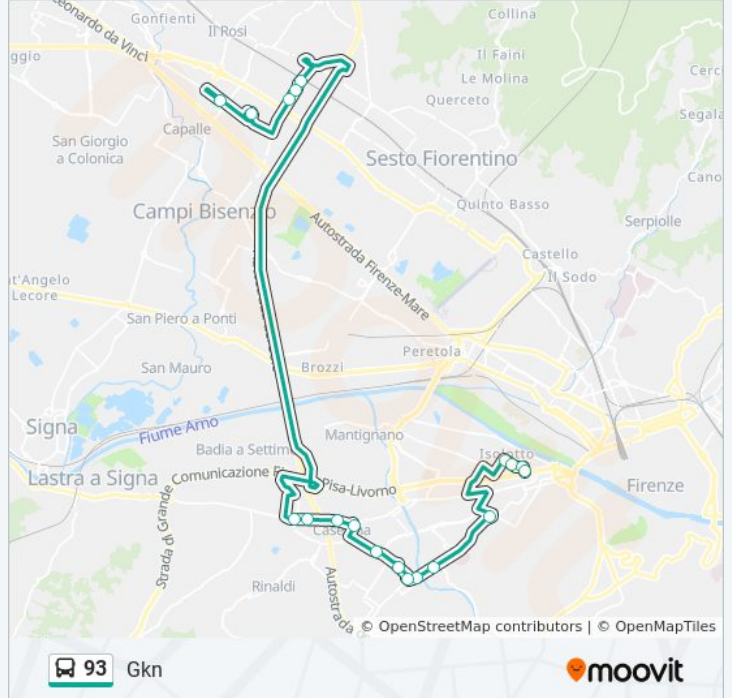

La linea bus 93 (Gkn) ha 2 percorsi. Durante la settimana è operativa:

(1) Gkn: 06:58 - 15:50(2) Piazza Batoni: 07:52 - 16:44

Usa Moovit per trovare le fermate della linea bus 93 più vicine a te e scoprire quando passerà il prossimo mezzo della linea bus 93

Direzione: Gkn

19 fermate

[VISUALIZZA GLI ORARI DELLA LINEA](#)

Piazza Batoni
Torcicoda Tigli
Torcicoda Acacie
Torcicoda Magnolie
Di Scandicci Arcipressi
Bagnese 01
Molin Nuovo
Piazza Matteotti
Rossi
Lupi Di Toscana
Buon Pastore
Cimarosa
Torre Rossa
San Paolo
Pratignone
Pratignone 05
Pratignone Allende
Officine Galileo
Gkn

Informazioni sulla linea bus 93**Direzione:** Gkn**Fermate:** 19**Durata del tragitto:** 54 min**La linea in sintesi:**

Direzione: Piazza Batoni

24 fermate

[VISUALIZZA GLI ORARI DELLA LINEA](#)

- Gkn
- Einstein Allende
- Pratignone 07
- Pratignone 04
- Caponnetto
- Charta '77
- Padule
- Codignola
- Respighi
- Casellina
- Di Vittorio
- Luigi Boccherini
- Scandicci Scarlatti
- Cilea
- Francoforte Sull'Oder
- Alfieri
- Bagnese
- Di Scandicci Di Soffiano

Informazioni sulla linea bus 93

Direzione: Piazza Batoni

Fermate: 24

Durata del tragitto: 56 min

La linea in sintesi:

Di Scandicci Filarete

Torcicoda Sernesi

Torcicoda Gerani