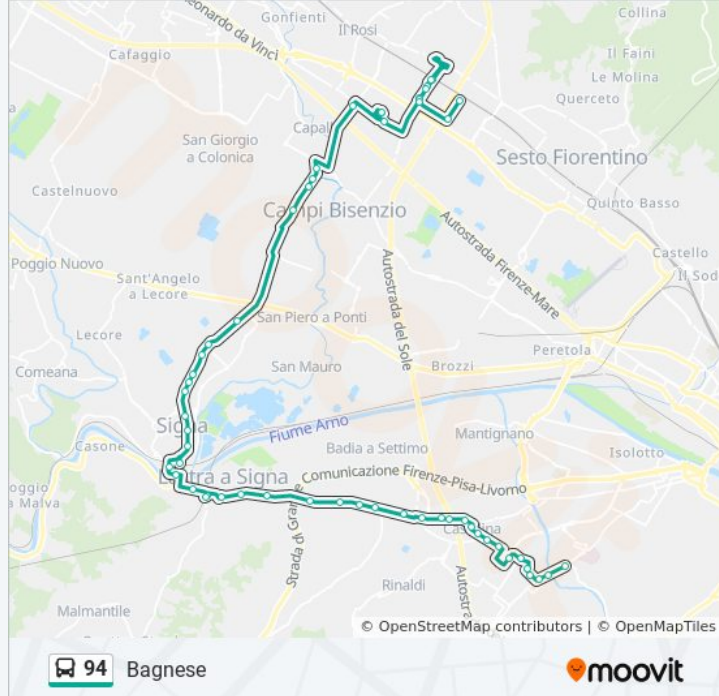

Turri 02

Alfieri

San Bartolo In Tuto 03

Roma 02

Matteotti Alighieri

Marconi 02

Direzione: Manetti & Roberts

55 fermate

[VISUALIZZA GLI ORARI DELLA LINEA](#)

Bagnese 01
 Molin Nuovo
 Piazza Matteotti
 Rossi
 Turri
 Lupi Di Toscana
 Scandicci Vivaldi
 Donizetti
 Buon Pastore
 Cimarosa
 Piscetto
 Torre Rossa
 San Paolo
 Fosso Rigone
 Di Porto
 Le Belle Ragazze
 Viottolone
 Le Fornaci
 Capannuccia 01
 Livornese 01
 Livornese 03
 Lastra A Signa
 Lastra A Signa FS
 Lastra A Signa Rimaggio
 Livornese 07
 Ponte A Signa 01
 Piazza Pratelli
 Signa FS

Orari della linea bus 94

Orari di partenza verso Manetti & Roberts:

| | |
|-----------|-----------------|
| lunedì | 06:52 |
| martedì | 06:52 |
| mercoledì | 06:52 |
| giovedì | Non in Servizio |
| venerdì | 06:52 |
| sabato | Non in Servizio |
| domenica | Non in Servizio |

Informazioni sulla linea bus 94**Direzione:** Manetti & Roberts**Fermate:** 55**Durata del tragitto:** 67 min**La linea in sintesi:**

Macelli

Colli 12

Pistelli

Colli 10

Colli 08

Colli 06

Indicatorio 02