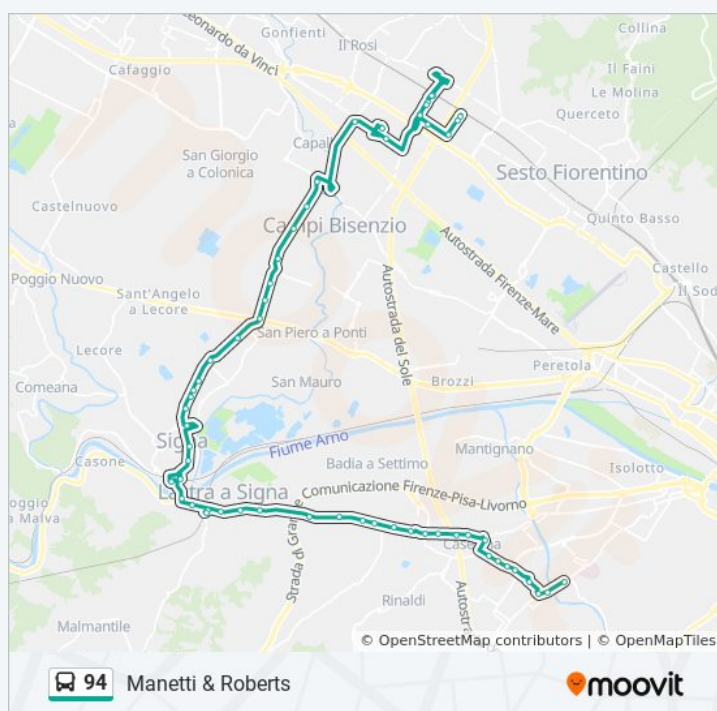

Padule

Codignola

Casellina

Di Vittorio

Luigi Boccherini

Scandicci Scarlatti

Cilea

Francoforte Sull'Oder

Turri 02

Alfieri

San Bartolo In Tuto 03

Roma 02

Matteotti Alighieri

Marconi 02

Direzione: Manetti & Roberts

55 fermate

[VISUALIZZA GLI ORARI DELLA LINEA](#)

Bagnese 01
 Molin Nuovo
 Piazza Matteotti
 Rossi
 Turri
 Lupi Di Toscana
 Scandicci Vivaldi
 Donizetti
 Buon Pastore
 Cimarosa
 Piscetto
 Torre Rossa
 San Paolo
 Fosso Rigone
 Di Porto
 Le Belle Ragazze
 Viottolone
 Le Fornaci
 Capannuccia 01
 Livornese 01
 Livornese 03
 Lastra A Signa
 Lastra A Signa FS
 Lastra A Signa Rimaggio
 Livornese 07
 Ponte A Signa 01
 Piazza Pratelli
 Signa FS

Informazioni sulla linea bus 94**Direzione:** Manetti & Roberts**Fermate:** 55**Durata del tragitto:** 67 min**La linea in sintesi:**

Macelli

Colli 12

Pistelli

Colli 10

Colli 08

Colli 06

Indicatorio 02