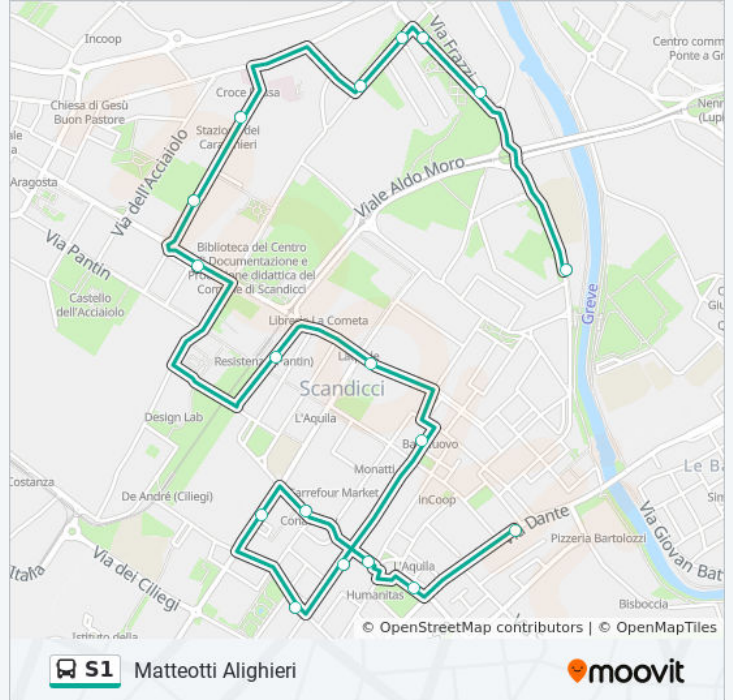

La linea bus S1 (Matteotti Alighieri) ha 4 percorsi. Durante la settimana è operativa:

(1) Matteotti Alighieri: 14:12(2) Ospedale Torre Galli: 16:15(3) Scuola Campana: 08:00(4) Scuola Spinelli: 07:35

Usa Moovit per trovare le fermate della linea bus S1 più vicine a te e scoprire quando passerà il prossimo mezzo della linea bus S1

Direzione: Matteotti Alighieri

18 fermate

[VISUALIZZA GLI ORARI DELLA LINEA](#)

- Scuola Spinelli
- Pestalozzi
- Frazzi
- Prati
- Giovanni Prati
- Vivaldi 01
- Vivaldi 03
- Cilea
- Francoforte Sull'Oder
- Turri 02
- Alfieri
- San Bartolo In Tuto
- Colombo 01
- Scandicci Vespucci
- Manzoni
- San Bartolo In Tuto 03
- Cioppi
- Matteotti Alighieri

Direzione: Matteotti Alighieri

Fermate: 18

Durata del tragitto: 17 min

La linea in sintesi:

Direzione: Ospedale Torre Galli

21 fermate

[VISUALIZZA GLI ORARI DELLA LINEA](#)

Scuola Campana
 Pestalozzi
 Frazzi
 Prati
 Giovanni Prati
 Vivaldi 01
 Vivaldi 03
 Cilea
 Francoforte Sull'Oder
 Turri 02
 Alfieri
 San Bartolo In Tuto
 Colombo 01
 Scandicci Vespucci
 Manzoni
 San Bartolo In Tuto 03
 Cioppi
 Matteotti Alighieri

Direzione: Ospedale Torre Galli

Fermate: 21

Durata del tragitto: 21 min

La linea in sintesi:

Marconi 02

Bagnese

Ospedale Torre Galli

Direzione: Scuola Campana