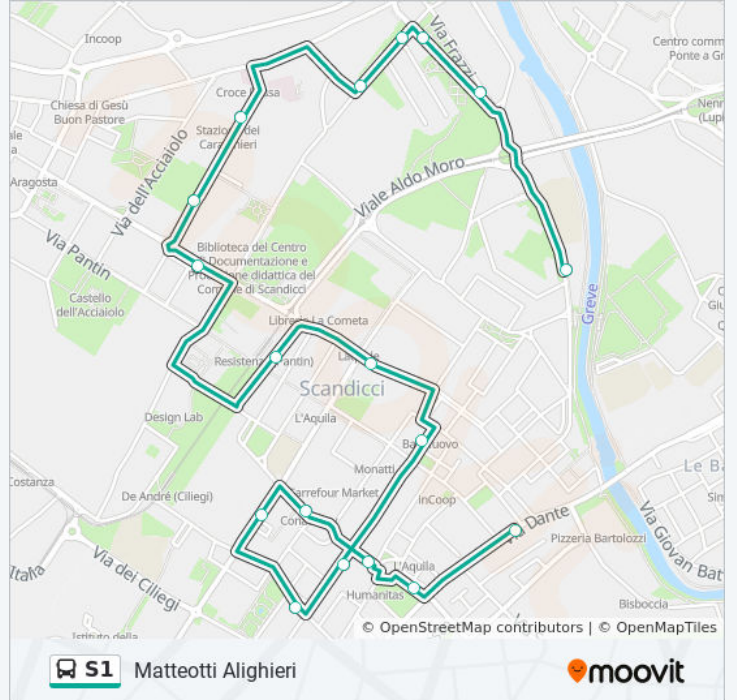

Di Scandicci Amendola

Bagnese 01

Molin Nuovo

Piazza Matteotti

Scuola Campana

Direzione: Scuola Spinelli

19 fermate

[VISUALIZZA GLI ORARI DELLA LINEA](#)

Turri 02

Alfieri

San Bartolo In Tuto

Colombo 01

Scandicci Vespucci

Manzoni

San Bartolo In Tuto 03

Cioppi

Matteotti Alighieri

Piazza Matteotti

Orari della linea bus S1

Orari di partenza verso Scuola Spinelli:

lunedì	07:35
martedì	07:35
mercoledì	07:35
giovedì	Non in Servizio
venerdì	07:35
sabato	Non in Servizio
domenica	Non in Servizio

Informazioni sulla linea bus S1

Direzione: Scuola Spinelli

Fermate: 19

Durata del tragitto: 17 min

La linea in sintesi:

Orari, mappe e fermate della linea bus S1 disponibili in un PDF su moovitapp.com. Usa [App Moovit](#) per ottenere tempi di attesa reali, orari di tutte le altre linee o indicazioni passo-passo per muoverti con i mezzi pubblici a Firenze.