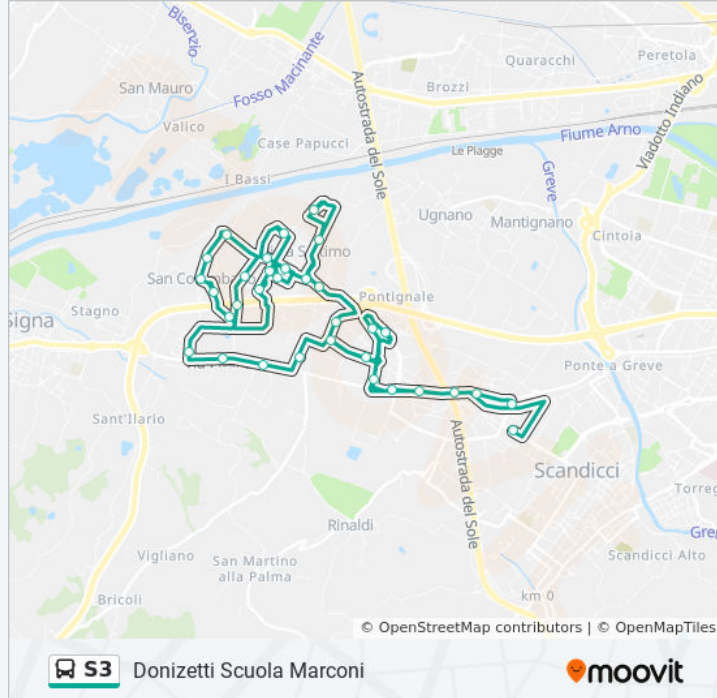

Direzione: Donizetti Scuola Marconi

33 fermate

[VISUALIZZA GLI ORARI DELLA LINEA](#)

- Buon Pastore
- Cimarosa
- Piscetto
- Torre Rossa
- San Paolo
- Sgc Fi-Pi-Li
- Pace Mondiale
- Pontignale 02
- Strada Nuova
- Otto Marzo
- Via Dei Pratoni
- Quattro Strade
- Michelucci
- Mozza
- La Comune Di Parigi
- Borsellino
- Campo Sportivo
- Gemmi Interna
- La Fiorita
- Badia A Settimo
- Porto 02

Informazioni sulla linea bus S3

Direzione: Donizetti Scuola Marconi

Fermate: 33

Durata del tragitto: 61 min

La linea in sintesi:

Superstrada

Grioli

Cimitero San Colombano

San Colombano

Mattarella

Stagnaccio Basso

Stagnaccio Basso C.F.P.

Gozzoli

Meucci

Castelpulci

Scuola Pettini

Donizetti Scuola Marconi

Direzione: Interno Pisana

39 fermate

[VISUALIZZA GLI ORARI DELLA LINEA](#)

Donizetti Scuola Marconi

Buon Pastore

Cimarosa

Piscetto