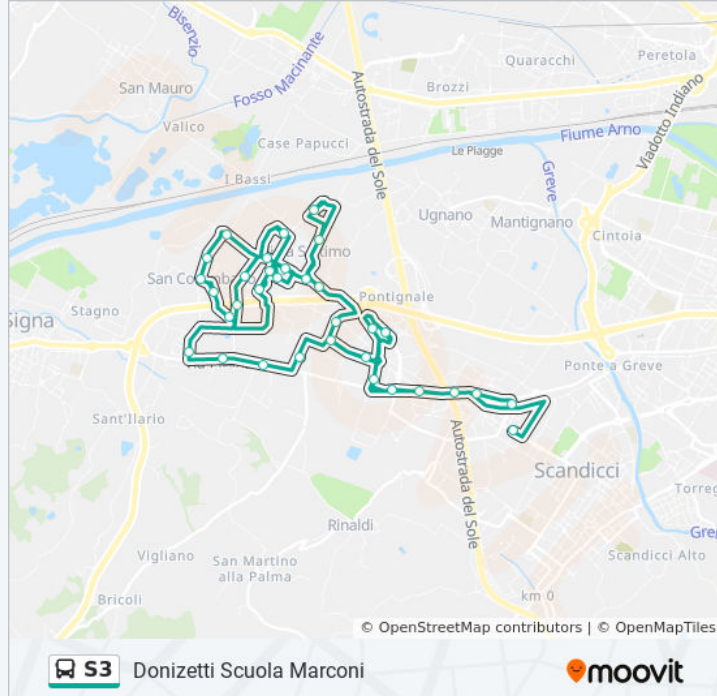

Campo Sportivo

Gemmi Interna

La Fiorita

Badia A Settimo

Porto 02

Superstrada

Grioli

Cimitero San Colombano

San Colombano

Mattarella

Stagnaccio Basso

Stagnaccio Basso C.F.P.

Gozzoli

Meucci

Castelpulci

Pieve A Settimo

L'Olmo

Charta '77

Padule

Codignola

Respighi

Interno Pisana

Orari, mappe e fermate della linea bus S3 disponibili in un PDF su moovitapp.com. Usa [App Moovit](https://moovitapp.com) per ottenere tempi di attesa reali, orari di tutte le altre linee o indicazioni passo-passo per muoverti con i mezzi pubblici a Firenze.

[Scopri Moovit](#) • [Soluzioni MaaS](#) • [Paesi disponibili](#) • [Mooviter Community](#)

© 2024 Moovit - Tutti i diritti riservati

Controlla gli orari di arrivo in tempo reale