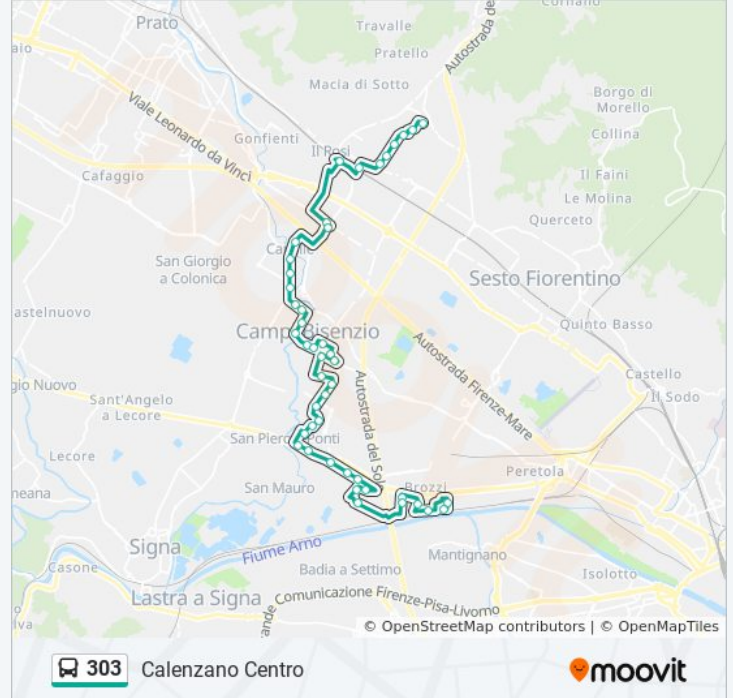

Informazioni sulla linea bus 303

Direzione: Calenzano Centro

Fermate: 45

Durata del tragitto: 47 min

La linea in sintesi:

Piazza Moro

Cimabue

Buozzi Rossini

Confini Volta

Confini 05

San Quirico

Biancospino

I Gigli

Calenzano FS

Nome Di Gesù

Puccini Di Prato

Via Risorgimento

Puccini 03

Pino

Puccini 07

Calenzano Centro

Direzione: Piagge FS

39 fermate

[VISUALIZZA GLI ORARI DELLA LINEA](#)

Calenzano Centro

Municipio Calenzano

Calenzano

Puccini 06

Puccini 04

Orari della linea bus 303

Orari di partenza verso Piagge FS:

lunedì	06:11 - 20:25
martedì	06:11 - 20:25
mercoledì	06:11 - 20:25
giovedì	Non in Servizio
venerdì	06:11 - 20:25
sabato	06:11 - 11:30
domenica	Non in Servizio