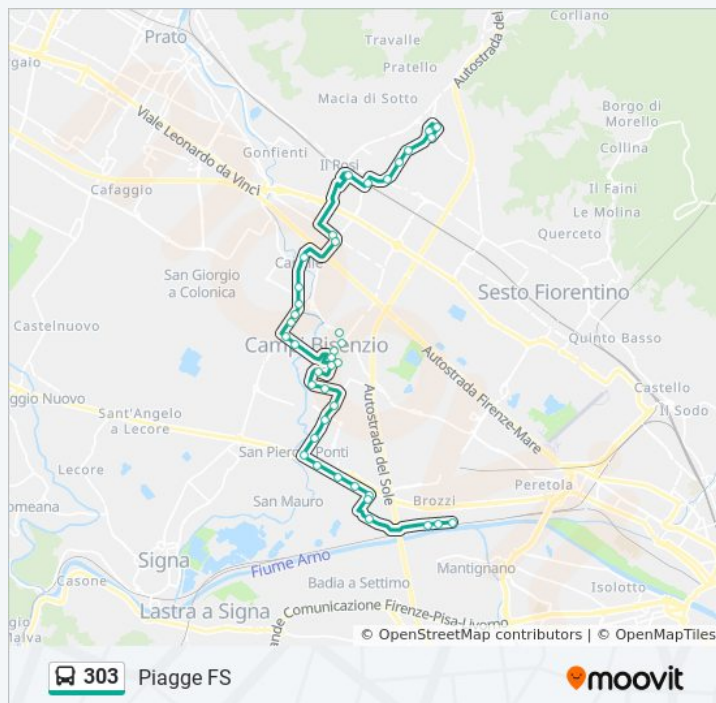

Informazioni sulla linea bus 303

Direzione: Calenzano Centro

Fermate: 45

Durata del tragitto: 47 min

La linea in sintesi:

Piazza Moro

Cimabue

Buozzi Rossini

Lazio Marche

Informazioni sulla linea bus 303

Direzione: Piagge FS

Fermate: 39

Durata del tragitto: 48 min

La linea in sintesi:

Orari, mappe e fermate della linea bus 303 disponibili in un PDF su moovitapp.com. Usa [App Moovit](#) per ottenere tempi di attesa reali, orari di tutte le altre linee o indicazioni passo-passo per muoverti con i mezzi pubblici a Firenze.