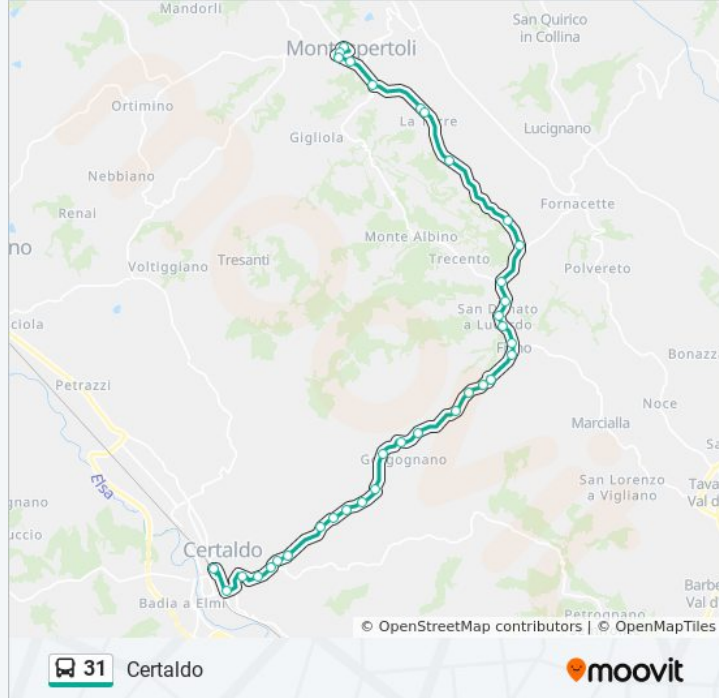

Fermate: 35

Durata del tragitto: 35 min

La linea in sintesi:

Betto Sn

Ilpozzo Sn

Ilpino Sn

Busacchi Sn

Tugiano Sn

Montaccio Sn

Montaccio 2 Sn

Petriccio 1 Sn

Petruccio 2 Sn

Pontetordino Sn

Piano Dell'Agliena Sn

Piano Dell'Agliena 2 Sn

Certaldo Lucardese

Via Fiorentina 2 Sn

Viafiorentina3 Sn

Certaldo (Via Aldo Moro) Sn

Certaldo

Direzione: Fiano

42 fermate

[VISUALIZZA GLI ORARI DELLA LINEA](#)

Montespertoli Caduti Nei Lager