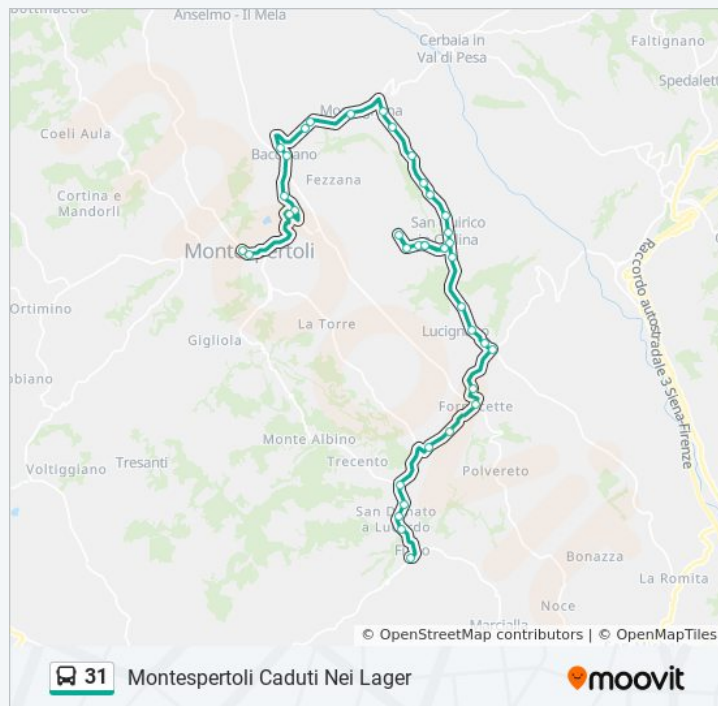

Quercione (S. P. Certaldinese I) Sn

Montespertoli Lauri

Fornacette

Podere Del Fico

San Pancrazio

S. Pancrazio 1

Lucignano Sn

Lucignano Villa

Bivio Poppiano Sn

Poppiano 1

S.C. Di Poppiano

Poppiano Tabernacolo

Poppiano

Poppiano Macinatoio

S.C. Di Poppiano

Poppiano 1

San Quirico

San Quirico 2

Squirico 4 Sn

San Quirico 1

San Quirico Trebbio Sn

Poggio Ubertini

Villapignatelli Sn

Via Romita

Montagnana

Montegufoni Sn

Via Volterrana (Incr.V.Degli Acciaian

Via Volterrana Nord Inc. Acciaoli Sn

Baccaiano

Baccaiano1 Sn

Bivio Poppiano 1 Sn

Bivio Poppiano 2 Sn

Montespertoli (V. Risorgimento) Sn

domenica

Non in Servizio

Informazioni sulla linea bus 31

Direzione: Montespertoli Caduti Nei Lager

Fermate: 39

Durata del tragitto: 15 min

La linea in sintesi: