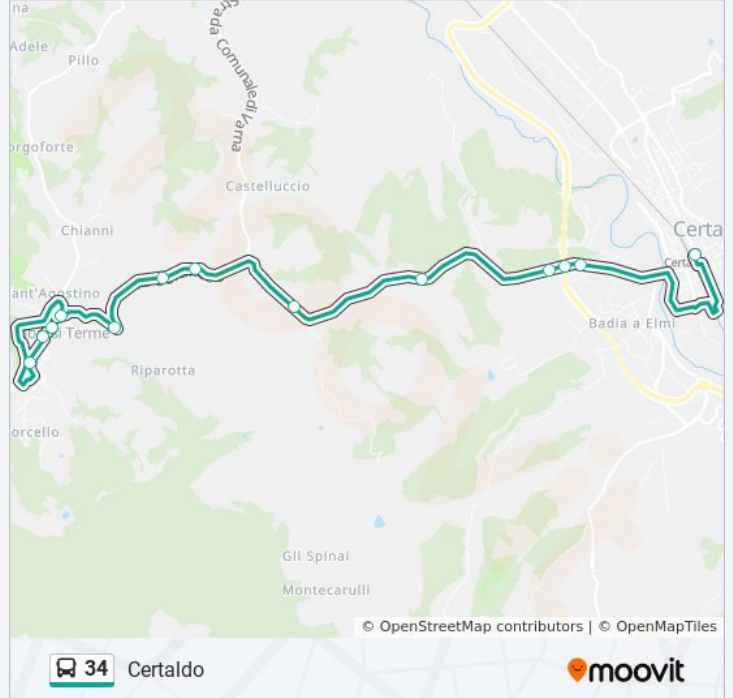

Agresto1 Sn

Badiacerreto2 Sn

Badia A Cerreto (S. P. Certaldinesen

Badiacerreto1 Sn

Certaldo

Orari della linea bus 34

Orari di partenza verso Certaldo:

lunedì	14:55
martedì	14:55
mercoledì	14:55
giovedì	14:55
venerdì	14:55
sabato	15:20
domenica	Non in Servizio

Informazioni sulla linea bus 34

Direzione: Certaldo

Fermate: 13

Durata del tragitto: 20 min

La linea in sintesi:

Direzione: Gambassi

11 fermate

[VISUALIZZA GLI ORARI DELLA LINEA](#)