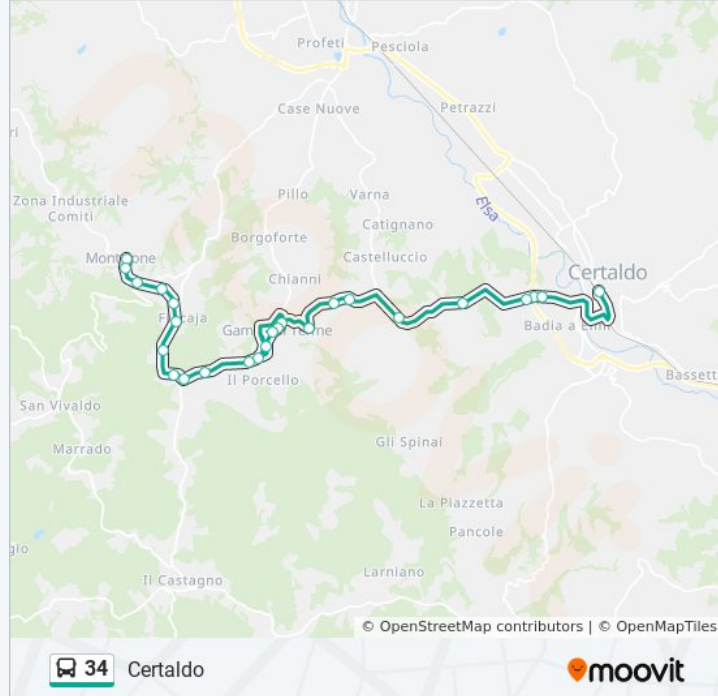

Agresto1 Sn

Badiacerreto2 Sn

Badia A Cerreto (S. P. Certaldinesen

Badiacerreto1 Sn

Certaldo

Direzione: Certaldo

13 fermate

[VISUALIZZA GLI ORARI DELLA LINEA](#)