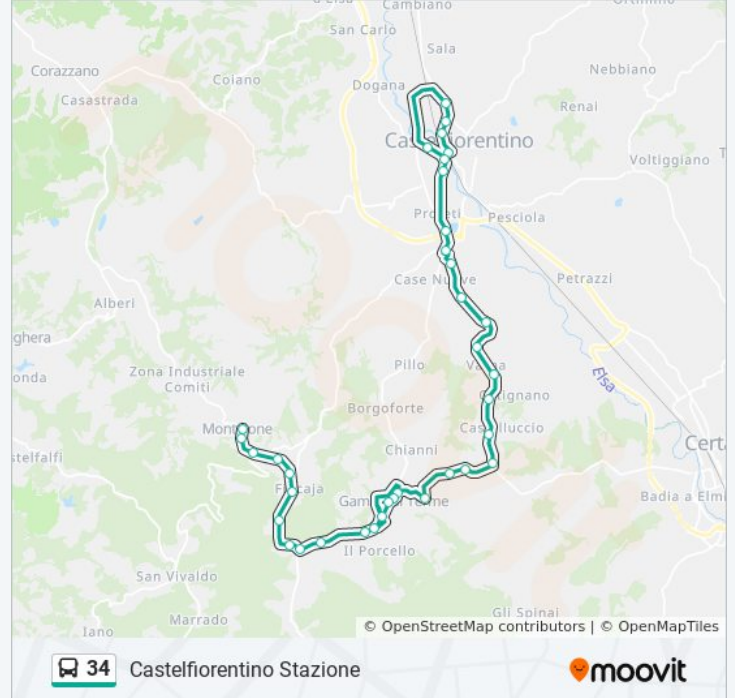

Informazioni sulla linea bus 34

Direzione: Castelfiorentino Stazione

Fermate: 36

Durata del tragitto: 30 min

La linea in sintesi:

Arelli Sn

Bivio Catignano Sn

Varna

Sgirolamo Sn

Porcoconcio Sn

Bivio Vecchiarelli Sn

Casenuove

Ponte Alle Formiche

Castelfiorentino 9

Castelfiorentino Via Duca D'Aosta

Castelfiorentino Via Duca D'Aosta

Apparita2 Sn

Castelfiorentino2 Sn

Castelfiorentino3 Sn

Castelfiorentino Stazione

Direzione: Castelfiorentino Via Duca D'Aosta

31 fermate

[VISUALIZZA GLI ORARI DELLA LINEA](#)

Montaione

Montaione3 Sn

Montaione1 Sn

Terraio

Via L. Da Vinci_ Sn

S. Antonio Sn

Pozzolo 2

Traversa Di Montaione Sn

Poggioaglione Sn