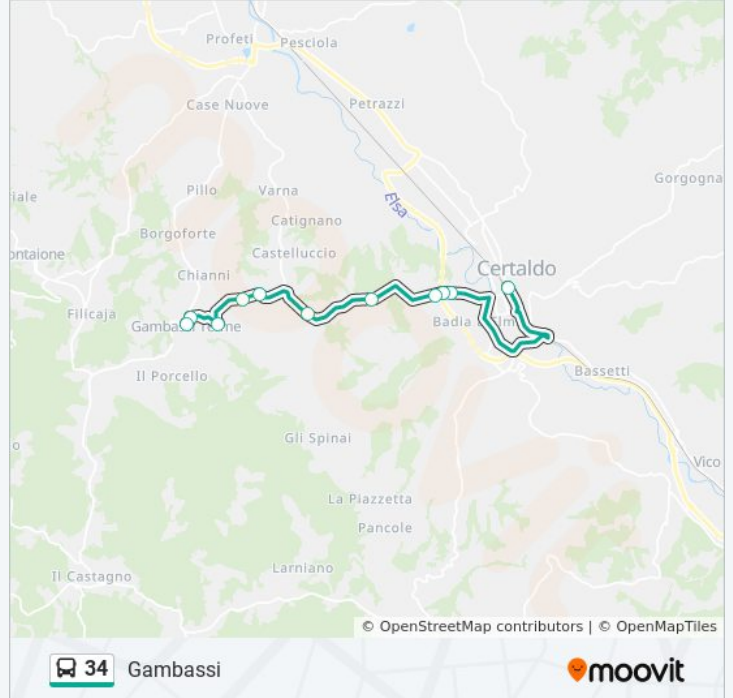

Durata del tragitto: 20 min

La linea in sintesi:

Direzione: Montaiione

33 fermate

[VISUALIZZA GLI ORARI DELLA LINEA](#)

Castelfiorentino Stazione
 Castelfiorentino Via Duca D'Aosta
 Castelfiorentino Via Duca D'Aosta
 Castelfiorentino Via Primo Maggio
 Castelfiorentino (Via Di Vittorio)
 Castelfiorentino Via Rooswelt
 Castelfiorentino (Via Bustichini)
 Castelfiorentino - V. Sant'Antonio
 Ponte Alle Formiche
 Casenuove
 Ricavoli Sn
 Campatella Sn
 Volterrana Sn
 Pillo
 Pillo (Chiesa) Sn
 Pillo2 Sn
 Via Volterrana (Sp 4) 54 Sn
 Borgoforte Sn