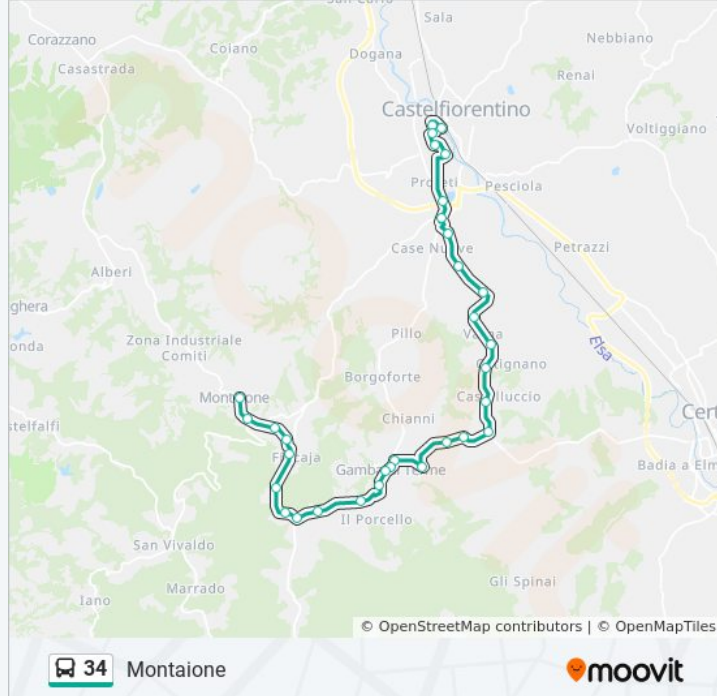

Gambassi6 Sn

Gambassi 7 Sn

Montagnola Sn

Santacristina Sn

Poggioaglione Sn

Traversa Di Montaione 59

Pozzolo Sn

Via Niccolo' Tommaseo 2

Via L. Da Vinci

Terraio

Via G. Di Vittorio

Montaione

Orari, mappe e fermate della linea bus 34 disponibili in un PDF su moovitapp.com. Usa [App Moovit](#) per ottenere tempi di attesa reali, orari di tutte le altre linee o indicazioni passo-passo per muoverti con i mezzi pubblici a Firenze.