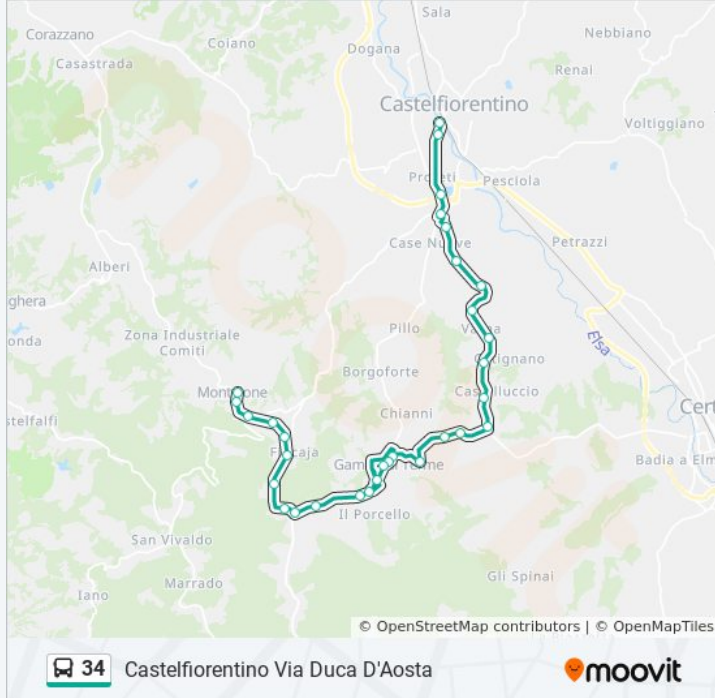

Informazioni sulla linea bus 34

Direzione: Castelfiorentino Via Duca D'Aosta

Fermate: 31

Durata del tragitto: 30 min

La linea in sintesi:

Gambassi 7 Sn

Gambassi4 Sn

Gambassi3 Sn

Gambassi2 Sn

Gambassi1 Sn

Bivio Certaldo Sn

S.Pancrazio Sn

Arelli Sn

Bivio Catignano Sn

Varna

Sgirolamo Sn

Porcoconcio Sn

Bivio Vecchiarelli Sn

Casenuove

Ponte Alle Formiche

Castelfiorentino 9

Castelfiorentino Via Duca D'Aosta

Castelfiorentino Via Duca D'Aosta

Direzione: Certaldo

25 fermate

[VISUALIZZA GLI ORARI DELLA LINEA](#)

Montaione

Montaione3 Sn

Montaione1 Sn

Terraio

Via L. Da Vinci_ Sn

S. Antonio Sn