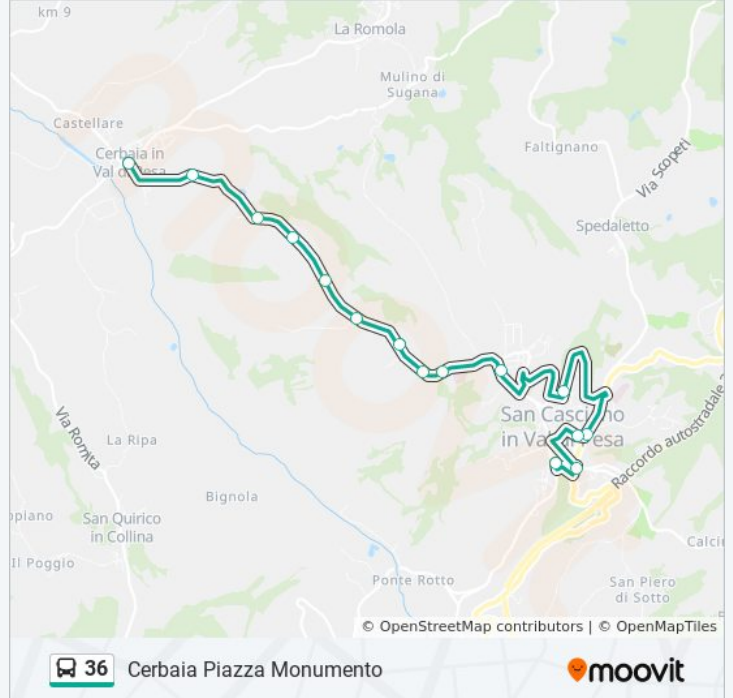

### Direzione: Cerbaia Piazza Monumento

15 fermate

[VISUALIZZA GLI ORARI DELLA LINEA](#)

San Casciano Autostazione  
San Casciano Bv. Mercatale  
Via Dei Fossi Sn  
San Casciano Stazione  
San Casciano Coop  
Bardella Empolese  
Argiano  
San Martino Ad Argiano  
Villa Il Poggiale  
Bv. Montepaldi  
Croce Di Via  
Talente  
Talente Palagina  
Cerbaia Cimitero Pieve  
Cerbaia Piazza Monumento

### Orari della linea bus 36

Orari di partenza verso Cerbaia Piazza Monumento:

lunedì	13:00
martedì	13:00
mercoledì	13:00
giovedì	13:00
venerdì	13:00
sabato	Non in Servizio
domenica	Non in Servizio

### Informazioni sulla linea bus 36

**Direzione:** Cerbaia Piazza Monumento

**Fermate:** 15

**Durata del tragitto:** 15 min

**La linea in sintesi:**

**Direzione:** Montelupo Via Caverni

**Fermate:** 17

**Durata del tragitto:** 15 min

**La linea in sintesi:**