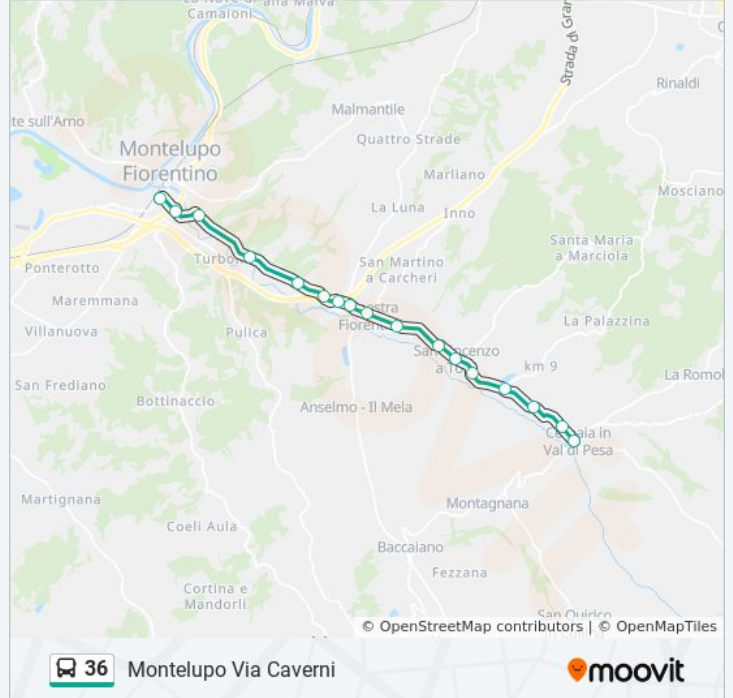

## Informazioni sulla linea bus 36

**Direzione:** Cerbaia Via Empolese

**Fermate:** 17

**Durata del tragitto:** 20 min

**La linea in sintesi:**

**Direzione: Montelupo Via Caverni**

17 fermate

[VISUALIZZA GLI ORARI DELLA LINEA](#)

**Orari della linea bus 36**

Orari di partenza verso Montelupo Via Caverni:

lunedì	08:55
martedì	08:55
mercoledì	08:55
giovedì	08:55
venerdì	08:55
sabato	07:20
domenica	Non in Servizio

**Informazioni sulla linea bus 36**

**Direzione:** Montelupo Via Caverni

**Fermate:** 17

**Durata del tragitto:** 15 min

**La linea in sintesi:**