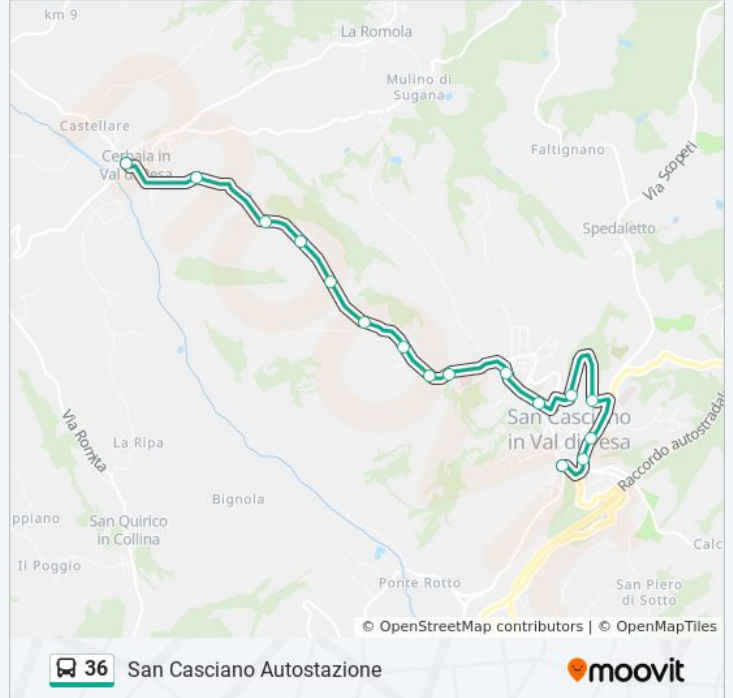

Orari, mappe e fermate della linea bus 36 disponibili in un PDF su moovitapp.com. Usa [App Moovit](#) per ottenere tempi di attesa reali, orari di tutte le altre linee o indicazioni passo-passo per muoverti con i mezzi pubblici a Firenze.

[Scopri Moovit](#) • [Soluzioni MaaS](#) • [Paesi disponibili](#) • [Mooviter Community](#)

© 2024 Moovit - Tutti i diritti riservati

Controlla gli orari di arrivo in tempo reale