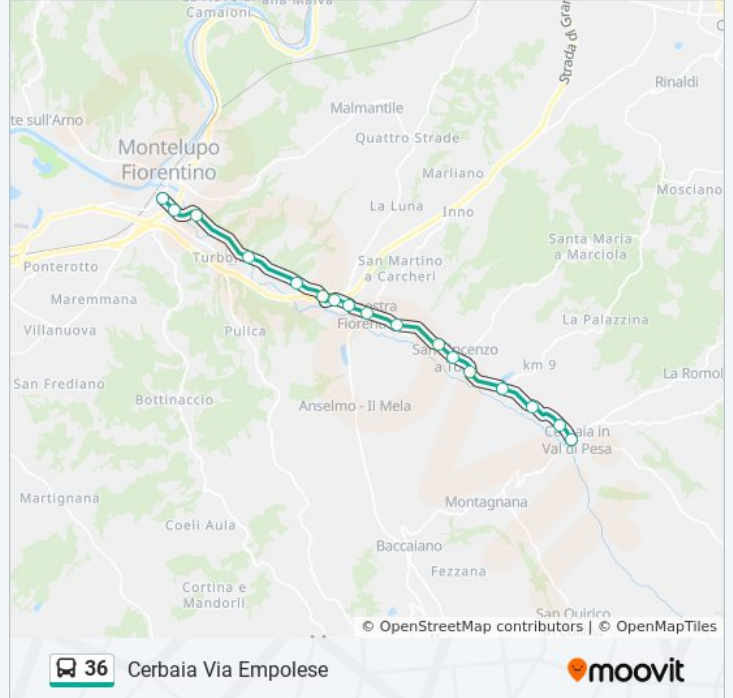

## Orari della linea bus 36

Orari di partenza verso Cerbaia Via Empolese:

lunedì	14:30 - 17:45
martedì	14:30 - 17:45
mercoledì	14:30 - 17:45
giovedì	14:30 - 17:45
venerdì	14:30 - 17:45
sabato	Non in Servizio
domenica	Non in Servizio

## Informazioni sulla linea bus 36

**Direzione:** Cerbaia Via Empolese

**Fermate:** 17

**Durata del tragitto:** 20 min

**La linea in sintesi:**

**Direzione: Montelupo Via Caverni**

17 fermate

[VISUALIZZA GLI ORARI DELLA LINEA](#)

**Direzione:** Montelupo Via Caverni

**Fermate:** 17

**Durata del tragitto:** 15 min

**La linea in sintesi:**