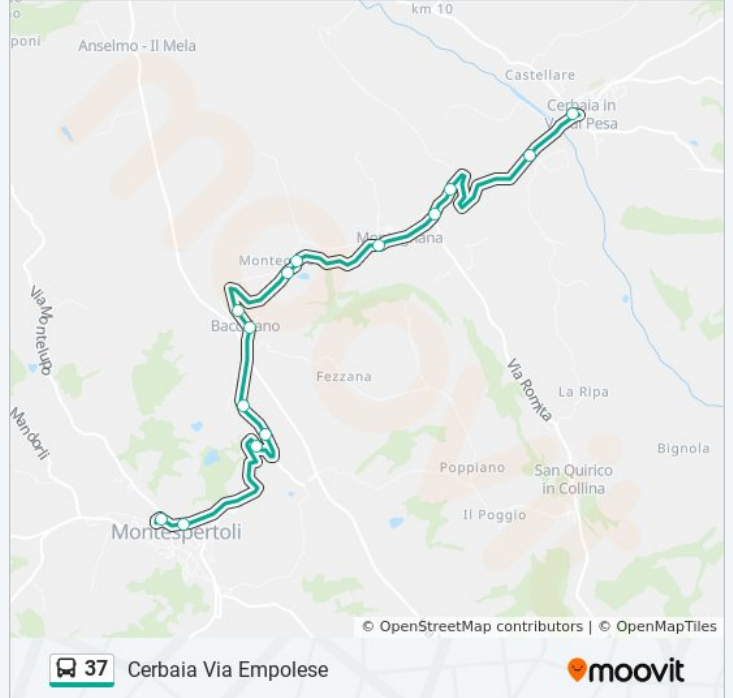

San Nicolo

Case Il Ponte Sn

Cerbaia

Orari della linea bus 37

Orari di partenza verso Cerbaia Via Empolese:

lunedì	08:40
martedì	08:40
mercoledì	08:40
giovedì	08:40
venerdì	08:40
sabato	08:40
domenica	Non in Servizio

Informazioni sulla linea bus 37

Direzione: Cerbaia Via Empolese

Fermate: 14

Durata del tragitto: 15 min

La linea in sintesi:

Direzione: Montespertoli Caduti Nei Lager

47 fermate

[VISUALIZZA GLI ORARI DELLA LINEA](#)