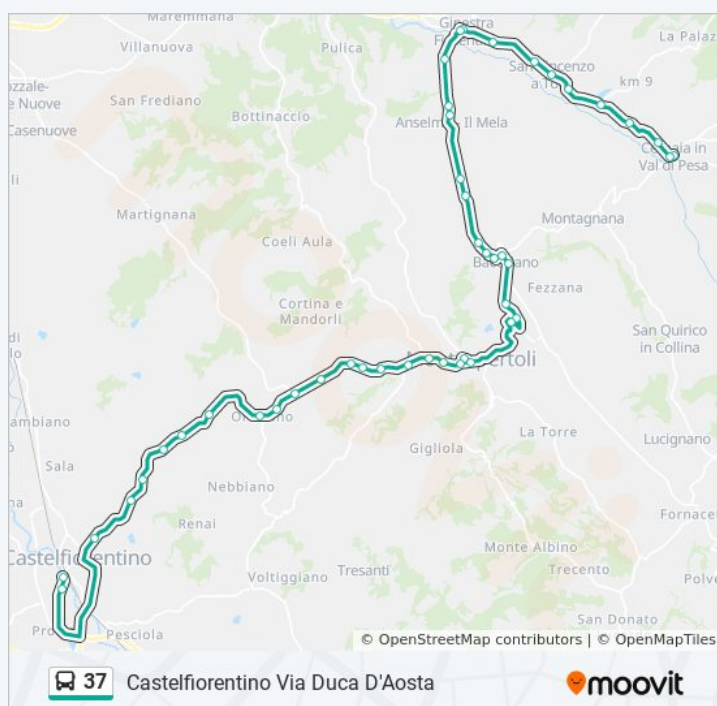

Vallecchio2 Sn

Vallecchio3 Sn

Via Volterrana (Sampiero)_A Sn

Castelfiorentino1 Sn

Castelfiorentino Ospedale
Castelfiorentino2 Sn
Castelfiorentino3 Sn
Castelfiorentino Stazione

Direzione: Castelfiorentino Via Duca D'Aosta

45 fermate

[VISUALIZZA GLI ORARI DELLA LINEA](#)

Cerbaia Piazza Monumento
Cerbaia
Castellare
Cerbaia5 Sn
Bivio Per Mosciano
Via Del Lago
San Vincenzo A Torri
S.Vincenzo A Torri 3
Ginestra Fiorentina Via Chiantigiana
Ginestra Fiorentina Via Chiantigiana
Ginestra Fiorentina Redipuglia
La Ginestra Fna 8 Sn
Via Redipuglia Dir. Montespertoli
Anselmo
Anselmo2 Sn
Anselmo3 Sn
S.P. Del Virginio 3 Sn
S.P. Del Virginio 1 Sn
Baccaiano4 Sn
Via Volterrana Nord Inc. Acciaoli Sn
Baccaiano
Baccaiano1 Sn
Bivio Poppiano 1 Sn
Bivio Poppiano 2 Sn
Montespertoli (V. Risorgimento) Sn

Orari della linea bus 37

Orari di partenza verso Castelfiorentino Via Duca D'Aosta:

lunedì	Non in Servizio
martedì	Non in Servizio
mercoledì	Non in Servizio
giovedì	Non in Servizio
venerdì	Non in Servizio
sabato	05:50 - 12:45
domenica	Non in Servizio

Informazioni sulla linea bus 37

Direzione: Castelfiorentino Via Duca D'Aosta

Fermate: 45

Durata del tragitto: 20 min

La linea in sintesi:

Montespertoli Caduti Nei Lager

Montespertoli (V. Risorgimento) Sn

Montespertoli5 Sn