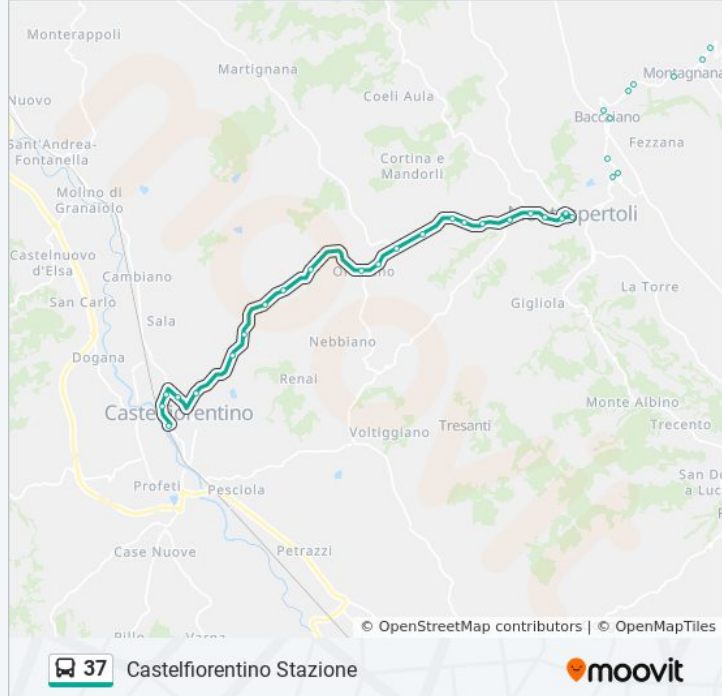

La Buca

Barbadoro_ Sn

Appaltogelli (Santa Lucia) Sn

San Quirico Centro

Ortimino 1

Ortimino

Vallecchio (Cimitero) Sn

La Valle

Vallecchio2 Sn

Vallecchio3 Sn

Via Volterrana (Sampiero)_A Sn

Castelfiorentino1 Sn

Castelfiorentino Ospedale
Castelfiorentino2 Sn
Castelfiorentino3 Sn
Castelfiorentino Stazione

Direzione: Castelfiorentino Via Duca D'Aosta

45 fermate

[VISUALIZZA GLI ORARI DELLA LINEA](#)

Cerbaia Piazza Monumento
Cerbaia
Castellare
Cerbaia5 Sn
Bivio Per Mosciano
Via Del Lago
San Vincenzo A Torri
S.Vincenzo A Torri 3
Ginestra Fiorentina Via Chiantigiana
Ginestra Fiorentina Via Chiantigiana
Ginestra Fiorentina Redipuglia
La Ginestra Fna 8 Sn
Via Redipuglia Dir. Montespertoli
Anselmo
Anselmo2 Sn
Anselmo3 Sn
S.P. Del Virginio 3 Sn
S.P. Del Virginio 1 Sn
Baccaiano4 Sn
Via Volterrana Nord Inc. Acciaoli Sn
Baccaiano
Baccaiano1 Sn
Bivio Poppiano 1 Sn
Bivio Poppiano 2 Sn
Montespertoli (V. Risorgimento) Sn

Informazioni sulla linea bus 37

Direzione: Castelfiorentino Via Duca D'Aosta

Fermate: 45

Durata del tragitto: 20 min

La linea in sintesi:

Montespertoli Caduti Nei Lager

Montespertoli (V. Risorgimento) Sn

Montespertoli5 Sn