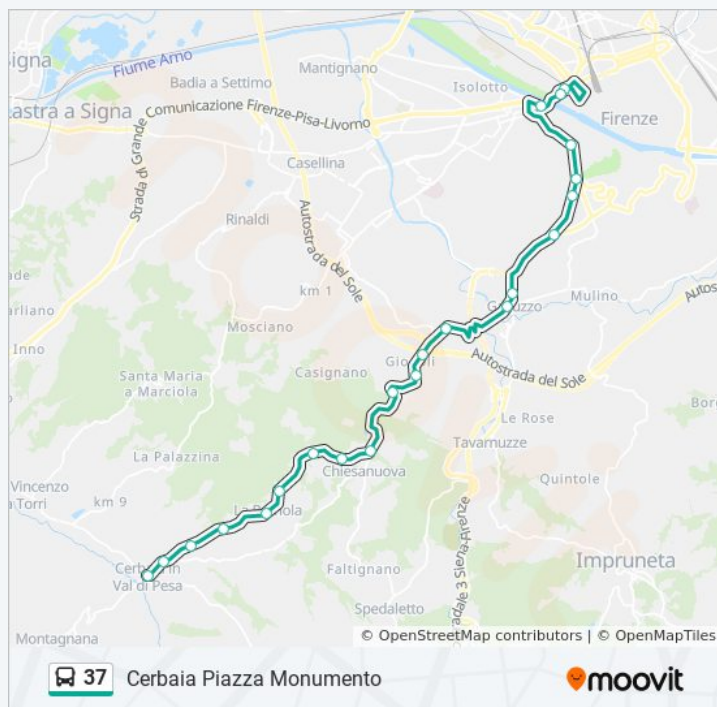

Informazioni sulla linea bus 37

Direzione: Cerbaia Piazza Monumento

Fermate: 22

Poggio Secco Impruneta

Giogoli Melarancio

Giogoli

La Lepre

Bivio La Romola

Il Poggetto

Poggio Valicaia

Romola

La Romola

Drappi

Romola 4

Bivio Sugana

Cerbaia Piazza Monumento

Durata del tragitto: 40 min

La linea in sintesi:

Direzione: Cerbaia Via Empolese

14 fermate

[VISUALIZZA GLI ORARI DELLA LINEA](#)

Montespertoli Caduti Nei Lager

Aldo Moro Sn

Bivio Poppiano 2 Sn