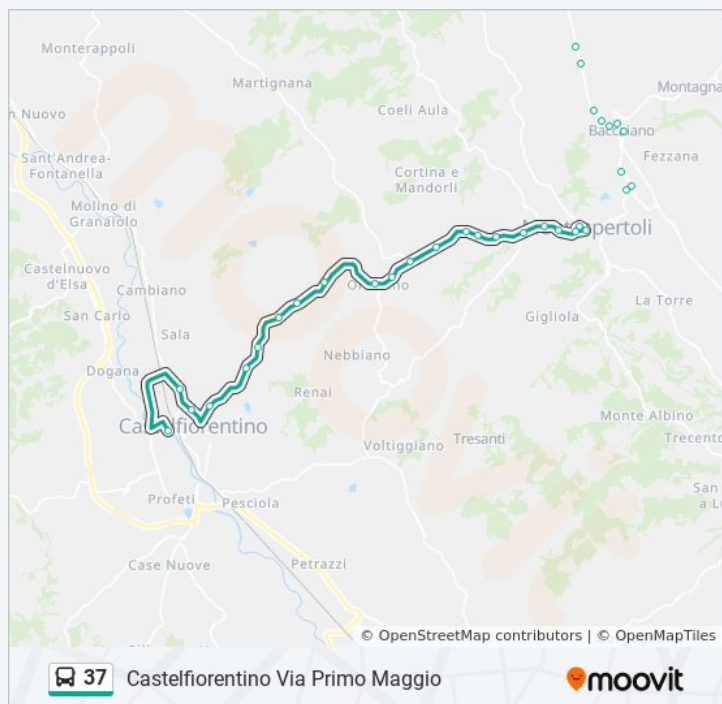

La Valle

Vallecchio2 Sn

Vallecchio3 Sn

Via Volterrana (Sampiero)_A Sn

Fermate: 46

Durata del tragitto: 25 min

La linea in sintesi:

Castelfiorentino1 Sn

Castelfiorentino Ospedale

Apparita 2

Castelfiorentino Via Primo Maggio

Direzione: Cerbaia Piazza Monumento

45 fermate

[VISUALIZZA GLI ORARI DELLA LINEA](#)

Castelfiorentino Stazione

Castelfiorentino3 Sn