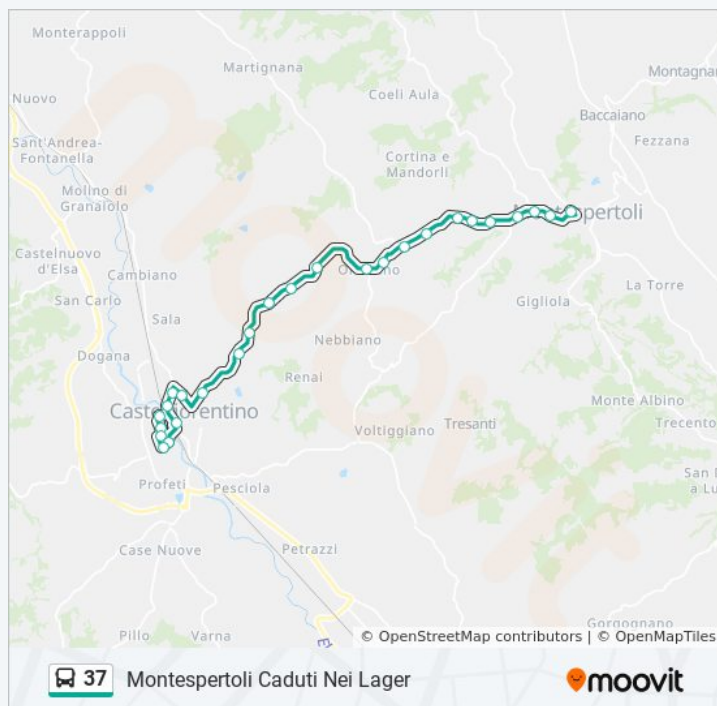

Informazioni sulla linea bus 37

Direzione: Montespertoli Caduti Nei Lager

Fermate: 26

Durata del tragitto: 20 min

La linea in sintesi:

Direzione: Scala Orti Oricellari

57 fermate

[VISUALIZZA GLI ORARI DELLA LINEA](#)