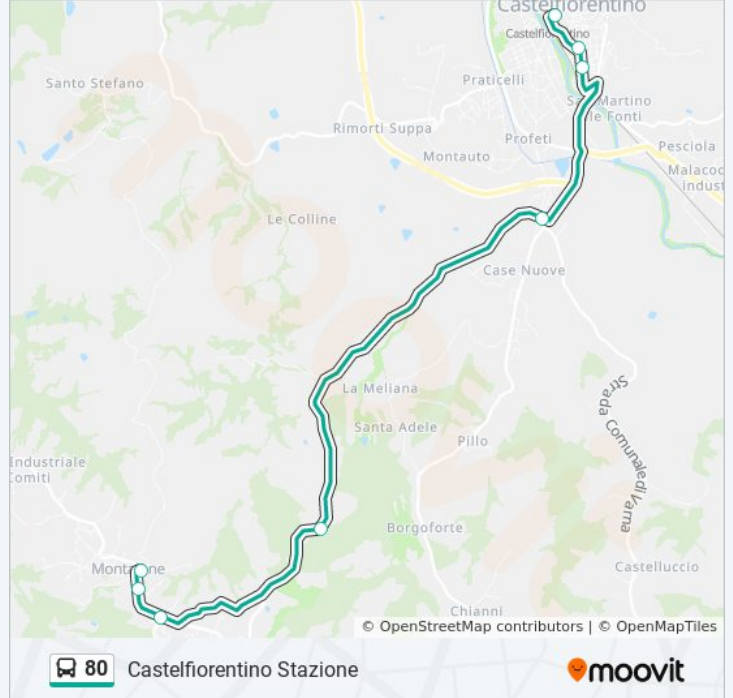

Direzione: Castelfiorentino Stazione

8 fermate

[VISUALIZZA GLI ORARI DELLA LINEA](#)

Montaione

Da Filicaia (Montaione 3)

Dell'Indipendenza (Montaione 1)

Via Delle Colline

Casenuove

Castelfiorentino Via Battisti

Cesare Battisti 38a

Castelfiorentino Stazione

Orari della linea bus 80

Orari di partenza verso Castelfiorentino Stazione:

lunedì	12:50
martedì	12:50
mercoledì	12:50
giovedì	12:50
venerdì	12:50
sabato	Non in Servizio
domenica	Non in Servizio

Informazioni sulla linea bus 80

Direzione: Castelfiorentino Stazione

Fermate: 8

Durata del tragitto: 15 min

La linea in sintesi:

Direzione: Montaiione

26 fermate

[VISUALIZZA GLI ORARI DELLA LINEA](#)

Castelfiorentino Stazione

Castelfiorentino Via Duca D'Aosta

Castelfiorentino Via Duca D'Aosta

Via Rodolfo Morandi (Ricavoli)

Via Rodolfo Morandi (Campatella)

Volterrana

Pillo

Pillo (Chiesa)