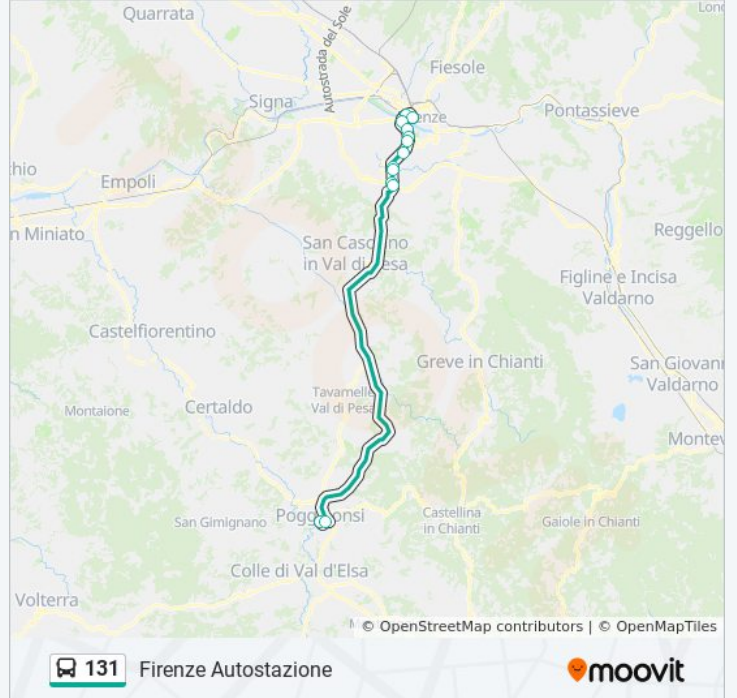

Usa Moovit per trovare le fermate della linea bus 131 più vicine a te e scoprire quando passerà il prossimo mezzo della linea bus 131

**Direzione: Firenze Autostazione**

13 fermate

[VISUALIZZA GLI ORARI DELLA LINEA](#)

- Poggibonsi FS
- Poggibonsi-Esso
- I Bottai
- Firenze Bottai
- Acciaioli Galluzzo
- Senese Volterrana
- Due Strade Gelsomino
- Firenze Via Senese N.25/A
- Petrarca Porta Romana
- Piazza Tasso
- Via Cavallotti
- Leopolda T1 Porta Al Prato
- Firenze Autostazione

**Orari della linea bus 131**

Orari di partenza verso Firenze Autostazione:

lunedì	10:25 - 21:15
martedì	10:25 - 21:15
mercoledì	10:25 - 21:15
giovedì	10:25 - 21:15
venerdì	10:25 - 21:15
sabato	10:25 - 21:15
domenica	08:55 - 21:20

**Informazioni sulla linea bus 131**

**Direzione:** Firenze Autostazione

**Fermate:** 13

**Durata del tragitto:** 50 min

**La linea in sintesi:**