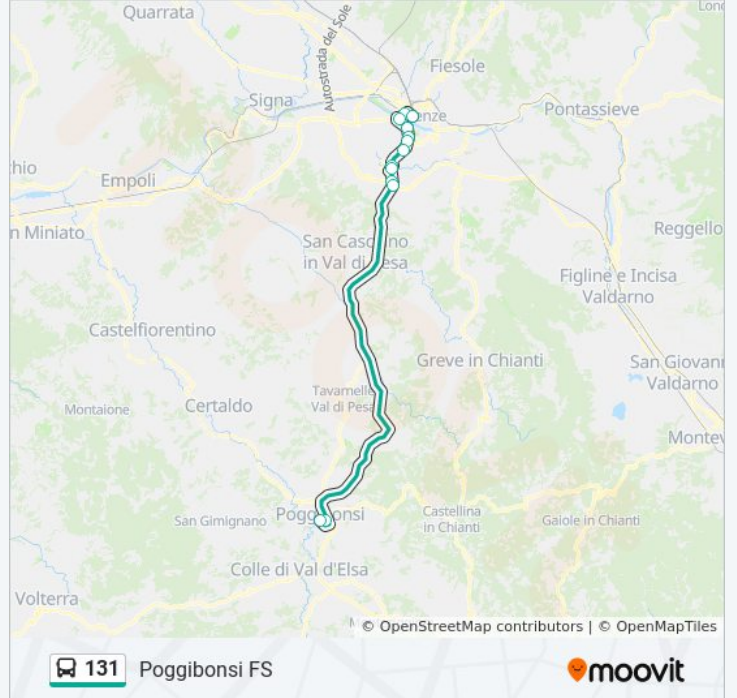

**Informazioni sulla linea bus 131**

**Direzione:** Firenze Autostazione

**Fermate:** 13

**Durata del tragitto:** 50 min

**La linea in sintesi:**

## Direzione: Poggibonsi FS

13 fermate

[VISUALIZZA GLI ORARI DELLA LINEA](#)

Firenze Autostazione  
T1 Porta Al Prato - Leopolda  
Vanni Gaddi  
Pratolini  
Porta Romana  
San Gaggio Sant'Ilario  
Due Strade Senese  
Senese Biblioteca Galluzzo  
Volterrana Galluzzo  
Firenze Bottai  
I Bottai  
Poggibonsi - Salceto  
Poggibonsi FS

## Orari della linea bus 131

Orari di partenza verso Poggibonsi FS:

lunedì	06:10 - 18:20
martedì	06:10 - 18:20
mercoledì	06:10 - 18:20
giovedì	06:10 - 18:20
venerdì	06:10 - 18:20
sabato	06:10 - 18:40
domenica	06:30 - 18:40

## Informazioni sulla linea bus 131

**Direzione:** Poggibonsi FS

**Fermate:** 13

**Durata del tragitto:** 50 min

**La linea in sintesi:**